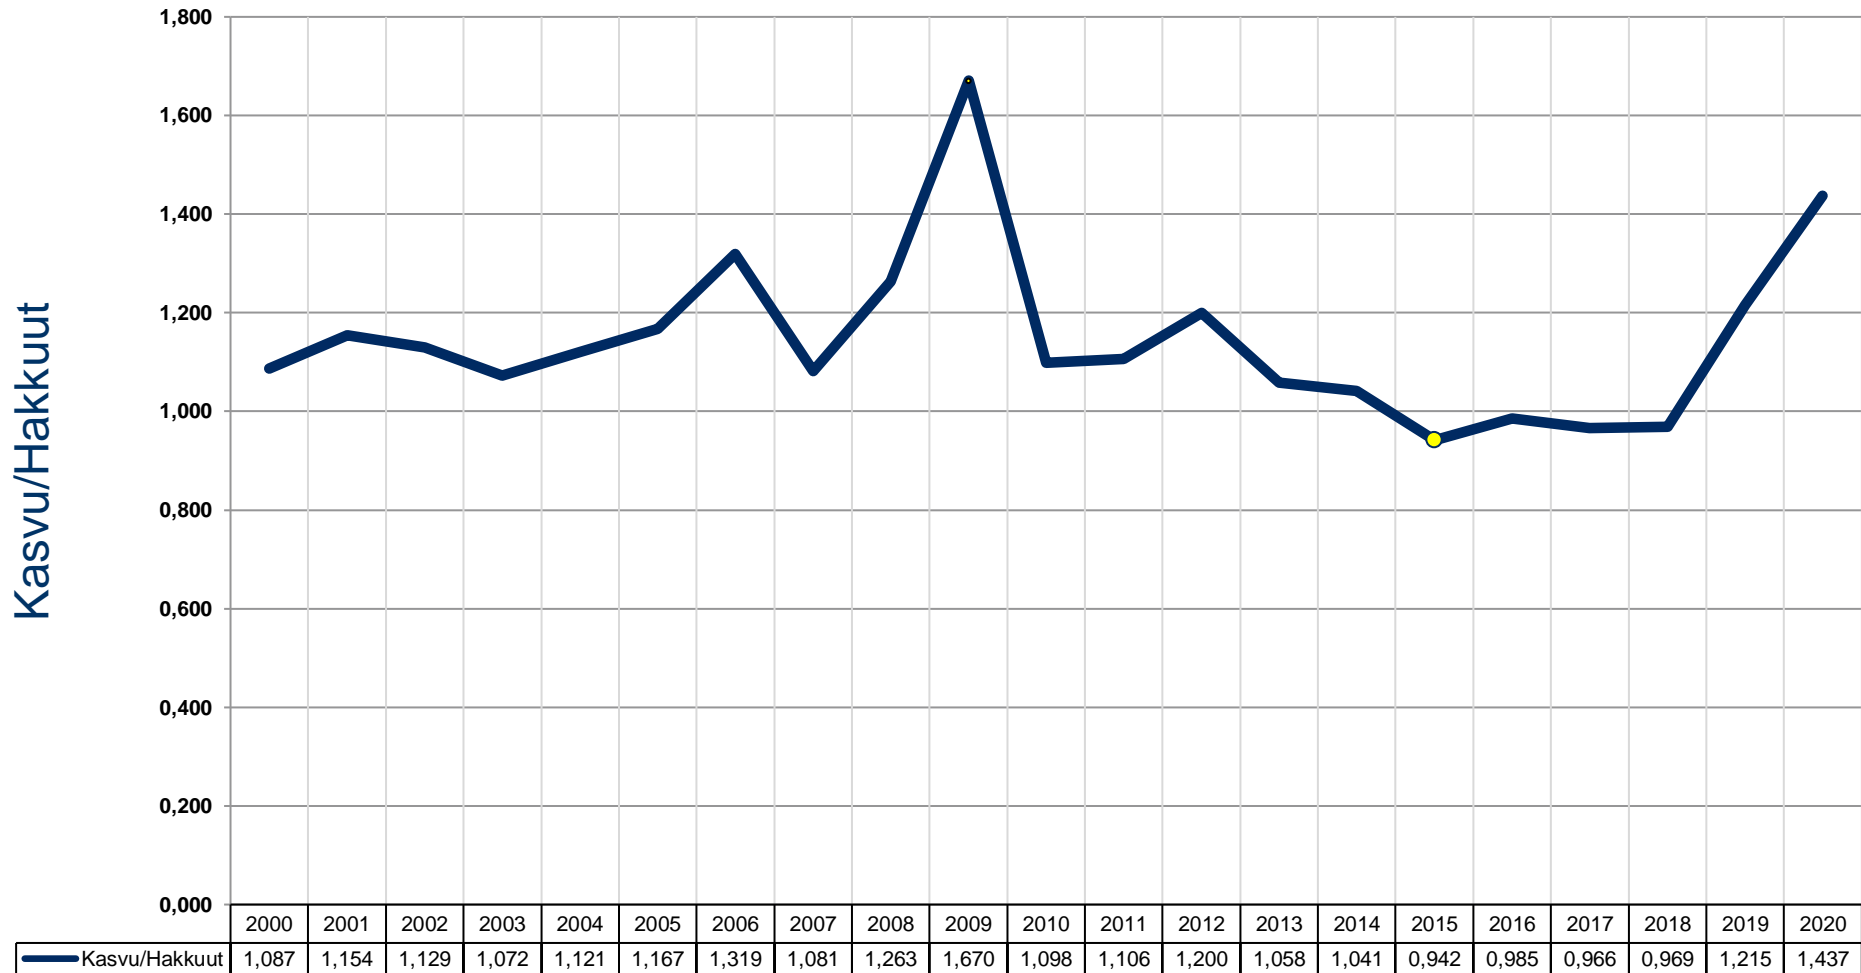

## Y19. Puuston määrän kehitys (Etelä-Karjala)

Lähde (v. 2000 – 2014): Metsätutkimuslaitos

Lähde (v.2015): Luke Tilastotietokanta: [Puuston vuotuinen kasvu metsä- ja kitumaalla / hakkuukertymä omistajaryhmittäin ja maakunnittain](#)

## Y19. Puuston määrän kehitys (Etelä-Karjala)

**Arviointiperusteet:** Hakkuiden suhde metsän kasvuun kuvaa metsäresurssien kestäväää käyttöä. Jos suhdeluku pysyy yli ykkösen, metsää kasvaa enemmän kuin sitä hakataan. Jos suhdeluku kääntyy toisinpäin, niin metsävarojen käyttö ylittää kestävään käytön rajat.

V. 2020 Etelä-Karjalan hakkuukertymä oli 2 178 000 m<sup>3</sup> ja puuston kasvu (koko puusto) 3 130 000 m<sup>3</sup>, eli vuotuinen nettokasvu oli +540 000 m<sup>3</sup>.

Etelä-Karjalan hakkuukertymästä vuonna 2020 tukkipuun osuus oli 41,7 % (mäntyä 42,2 %, kuusta 53,5 % ja lehtipuuta 4,3 %), kuitupuun osuus 44,8 % (mäntyä 45,2 %, kuusta 30,1 % ja lehtipuuta 24,7 %) ja energiapuun osuus 13,5 % (mäntyä 26,1 %, kuusta 20,1 % ja lehtipuuta 53,7 %). Etelä-Karjalan kokonaishakkuukertymästä vuonna 2020 männyn osuus oli 41,4 %, kuusen 38,5 % ja lehtipuitten 20,1 %.