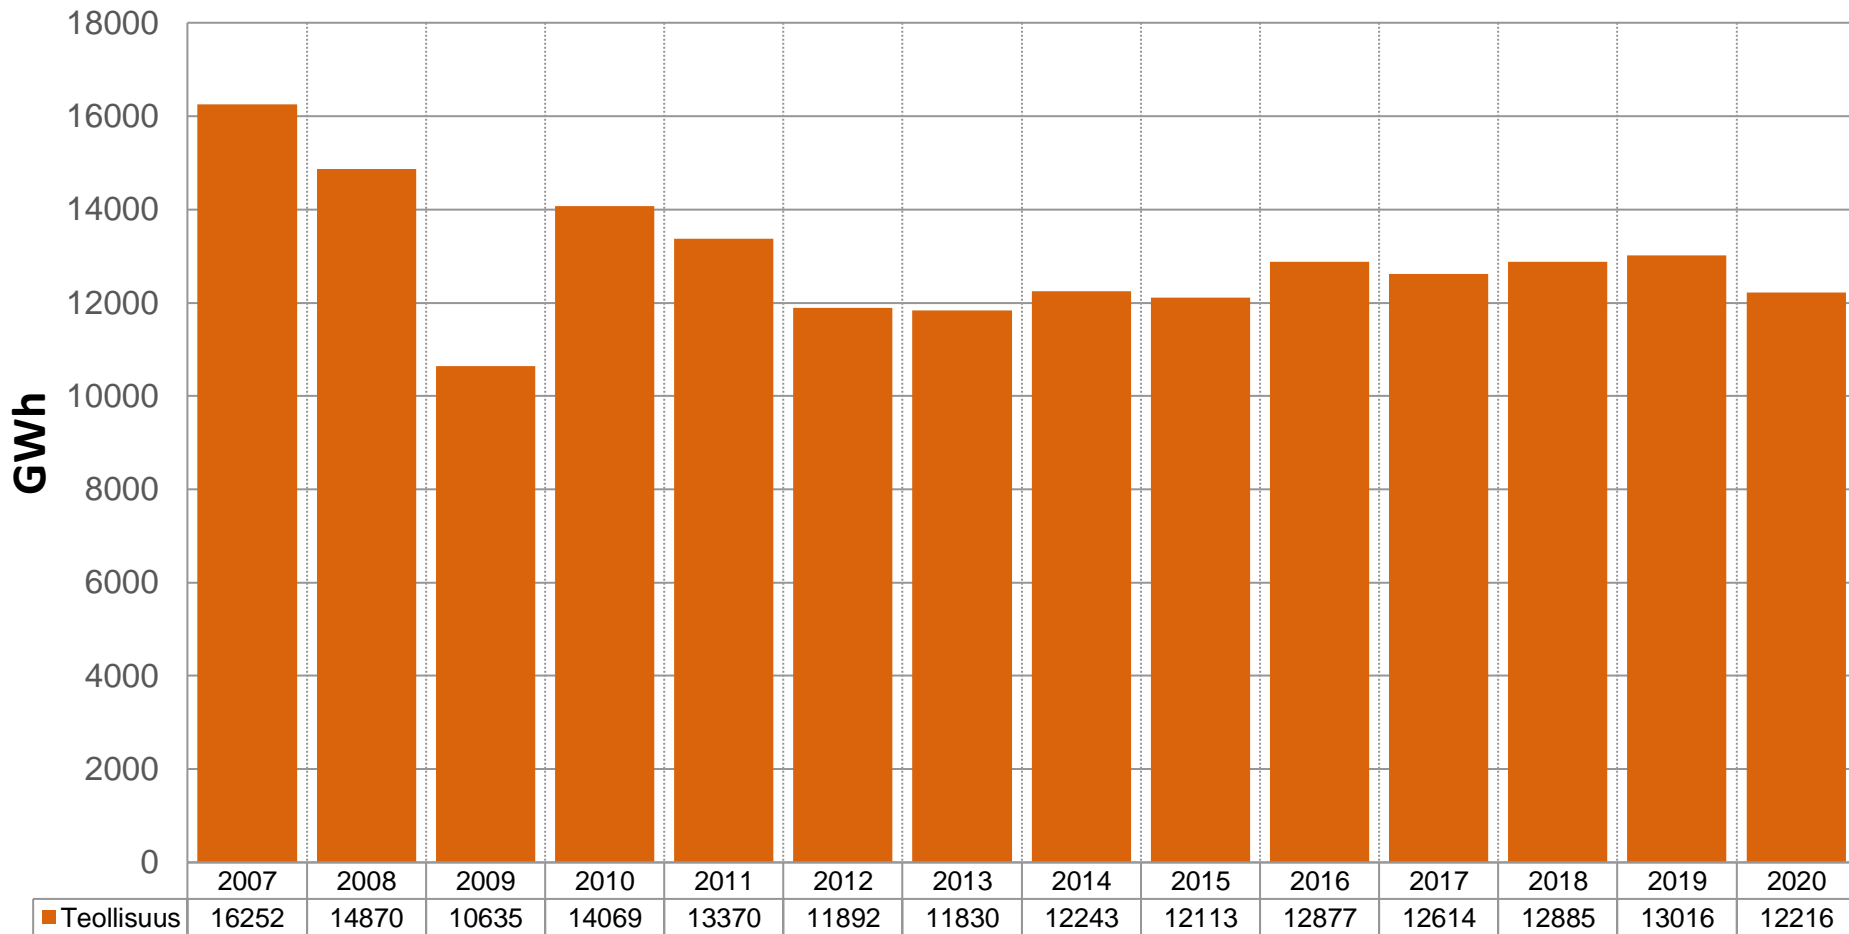

E62. Teollisuuden kokonaisenergiankäyttö (Kymenlaakso)

Tilastotiedot: StatFIN/Energia/Teollisuuden energiankäyttö/12bw – Teollisuuden energiankäyttö maakunnittain, 2007- 2020