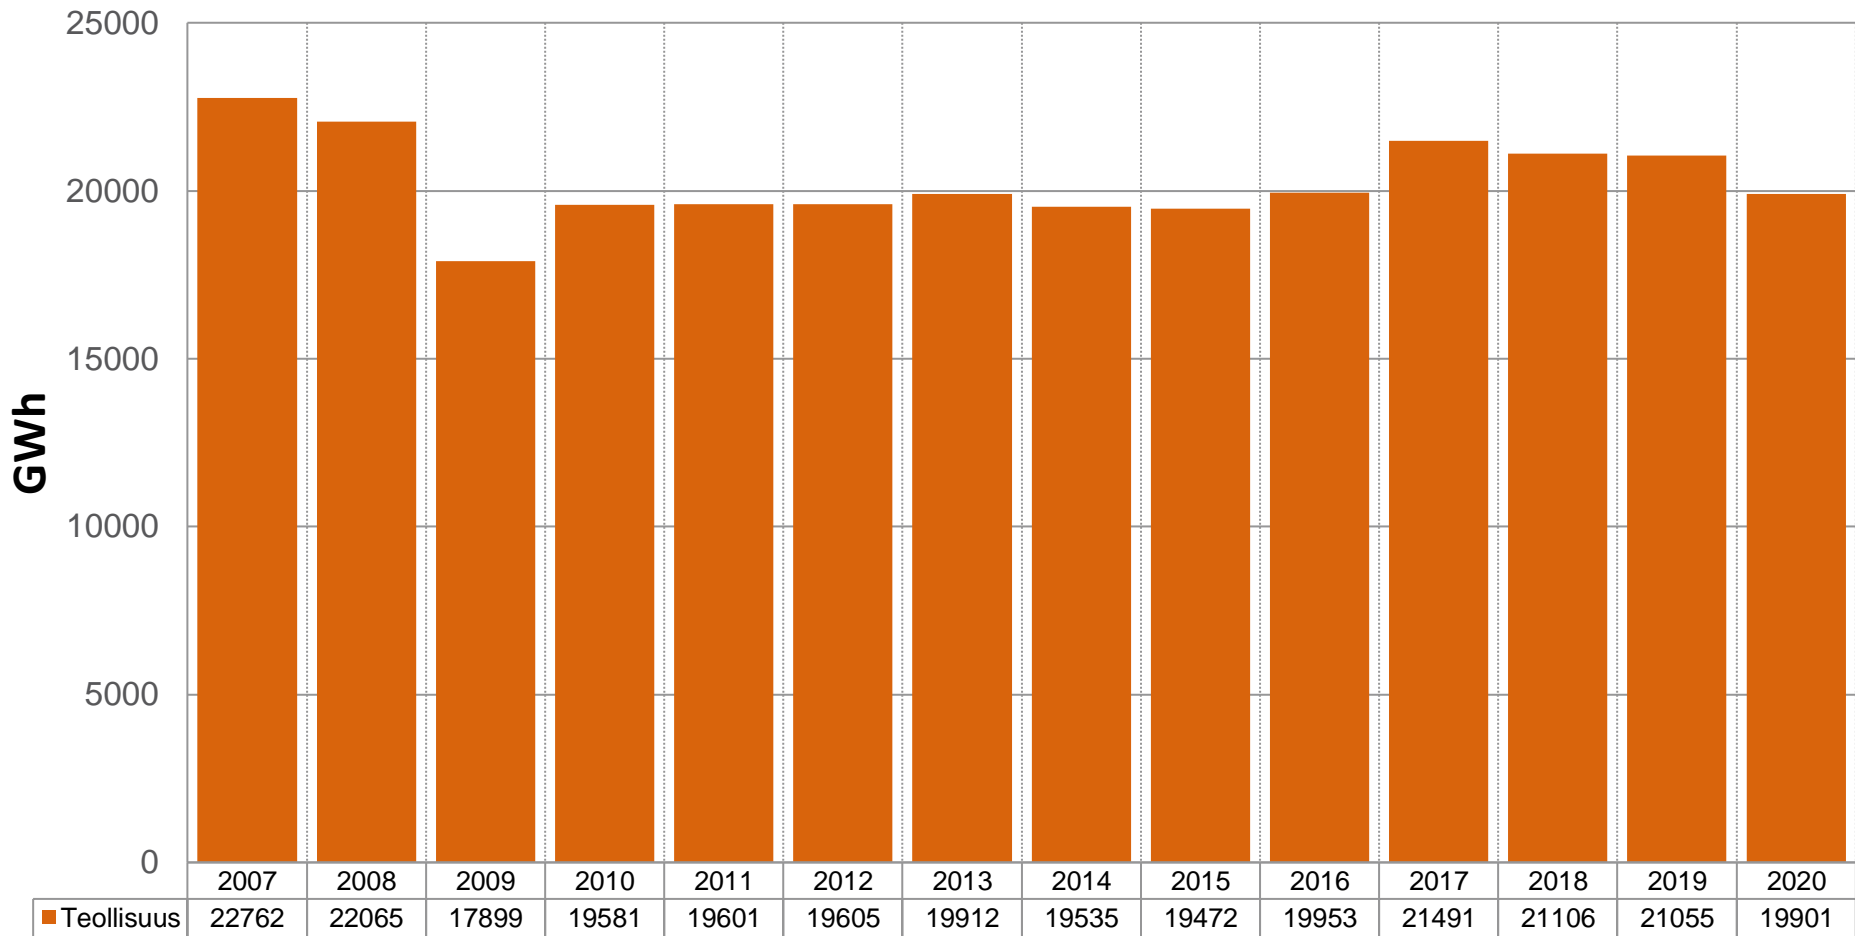

## E62. Teollisuuden kokonaisenergiankäyttö (Etelä-Karjala)

Tilastotiedot: StatFIN/Energia/Teollisuuden energiankäyttö/12bw – Teollisuuden energiankäyttö maakunnittain, 2007- 2020