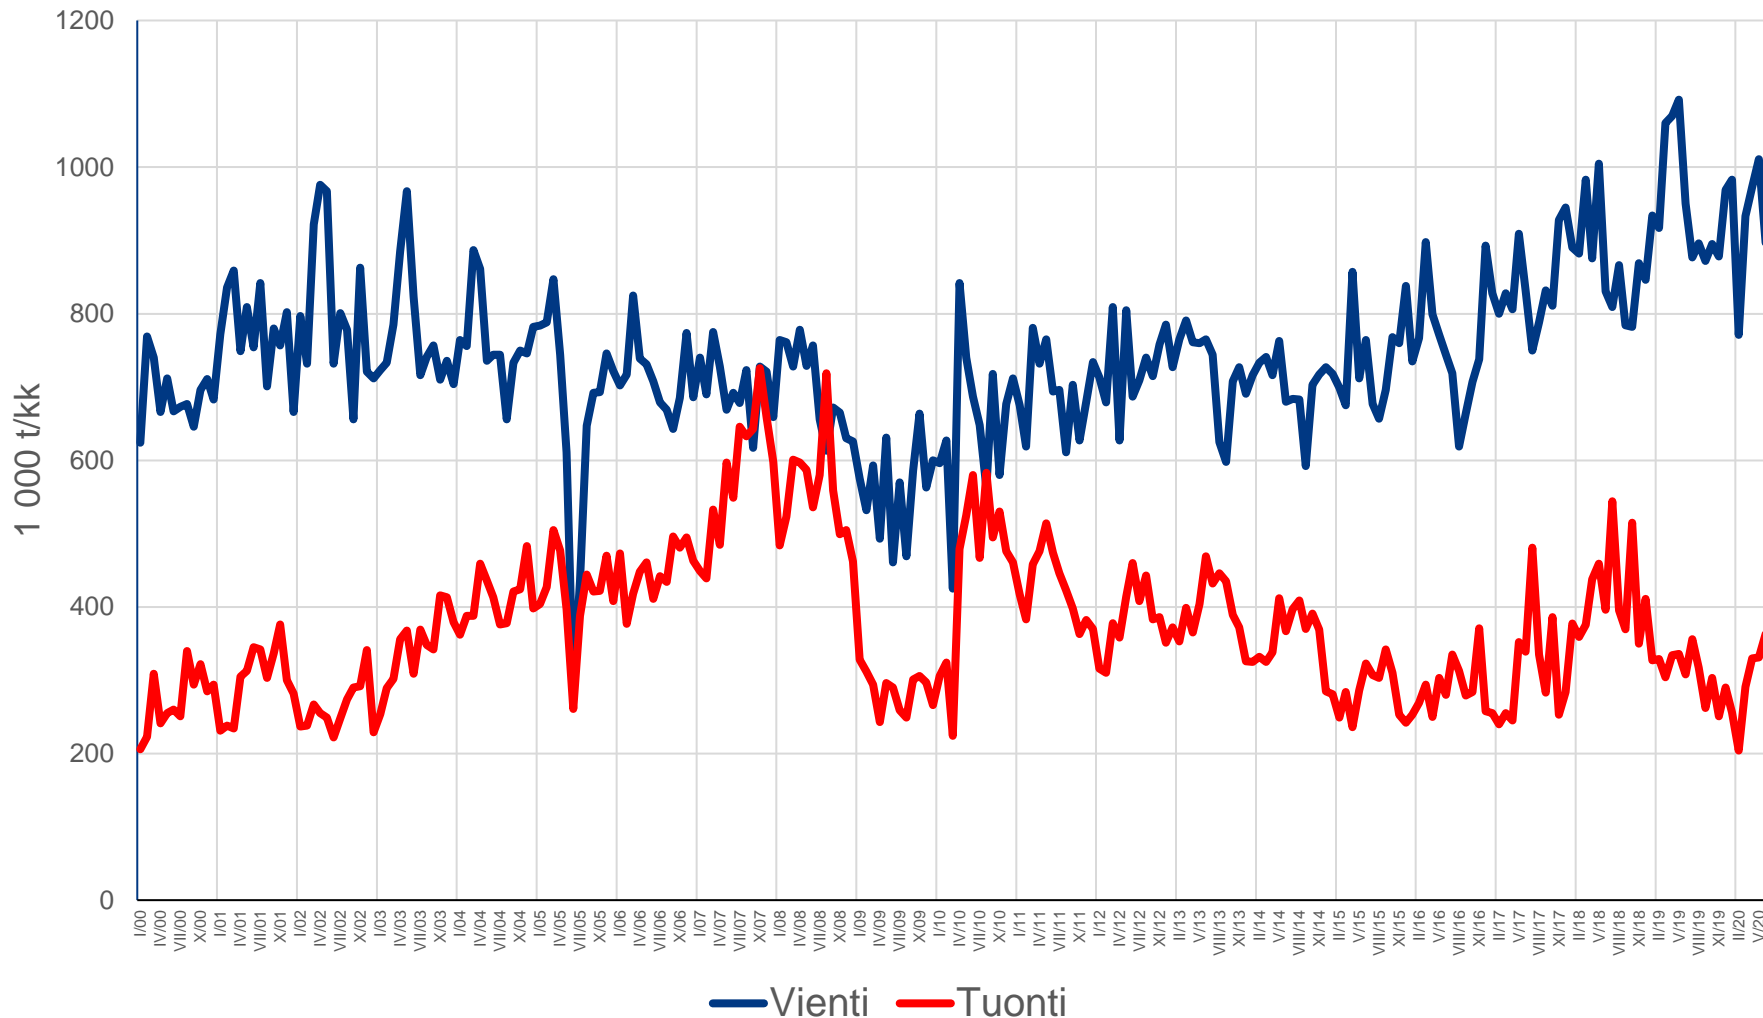

Kaakkois-Suomen satamien ulkomaan tavaraliikenne I/2000-VI/2020 (Hamina/Kotka/Lappeenranta)

Lähde: [Satamaliiton kuukausitilastot](#)