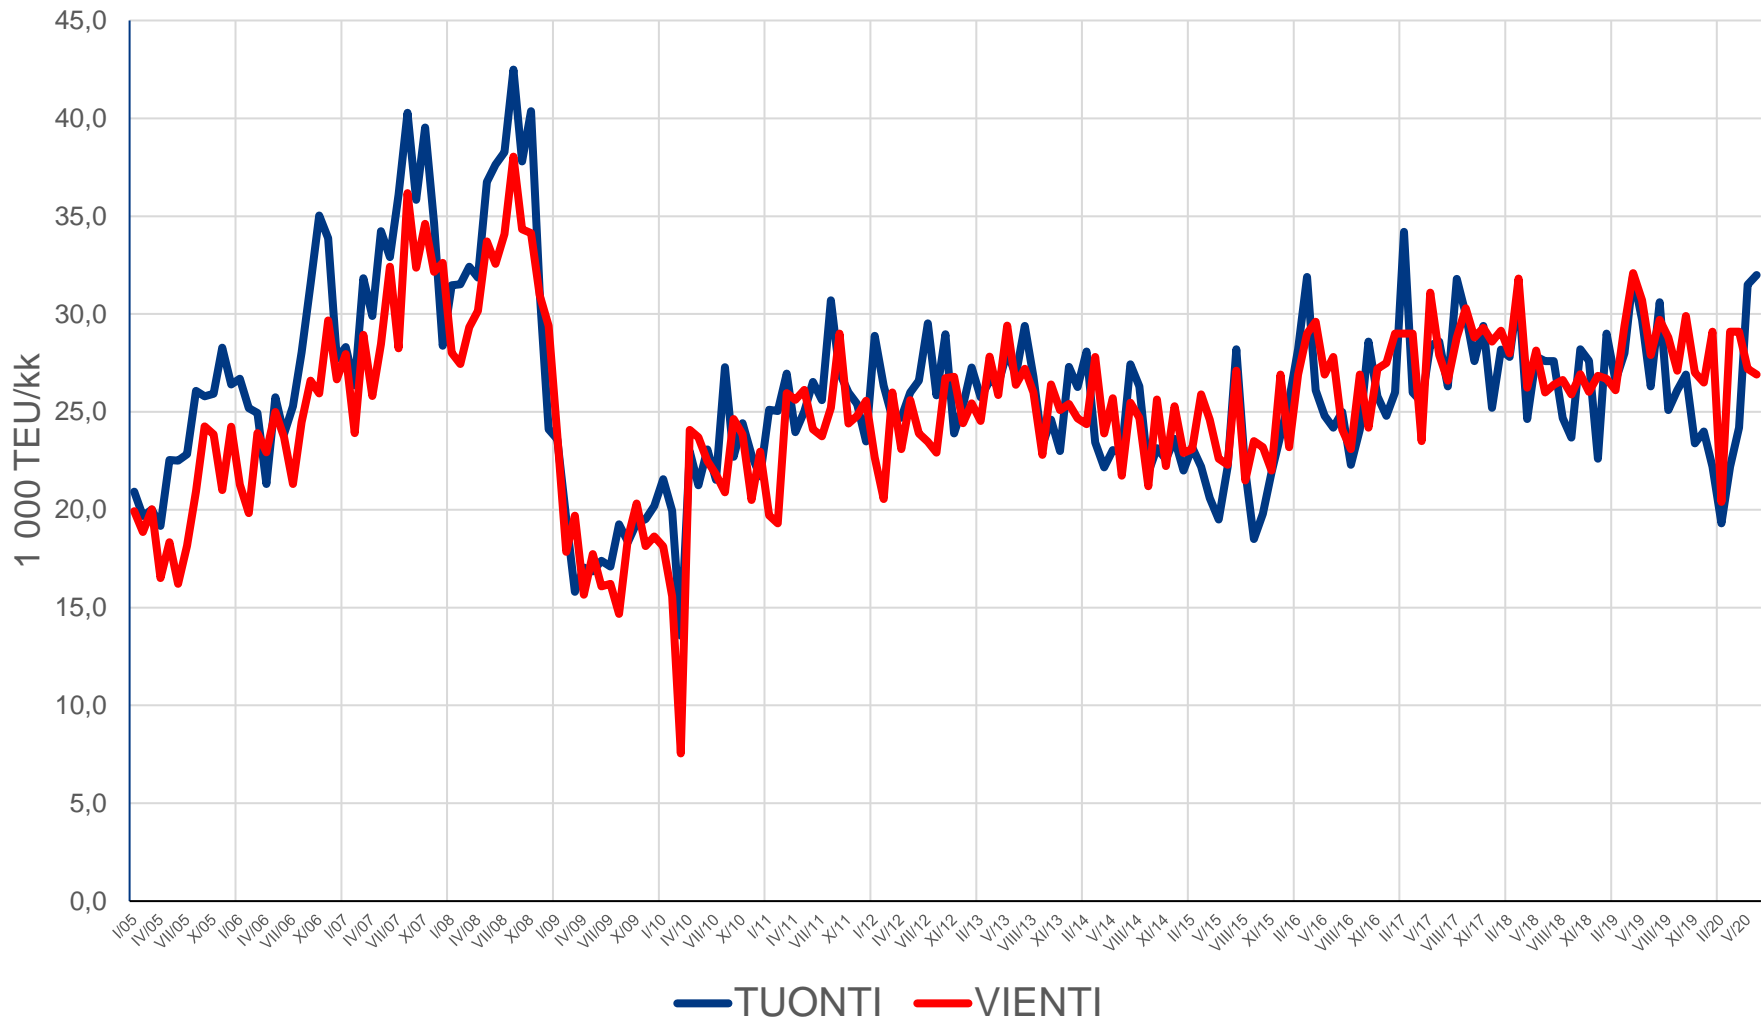

Konttiliikenne Kaakkois-Suomen satamissa I/2005 – VI/2020

Lähde: [Satamaliiton kuukausitilastot](#)