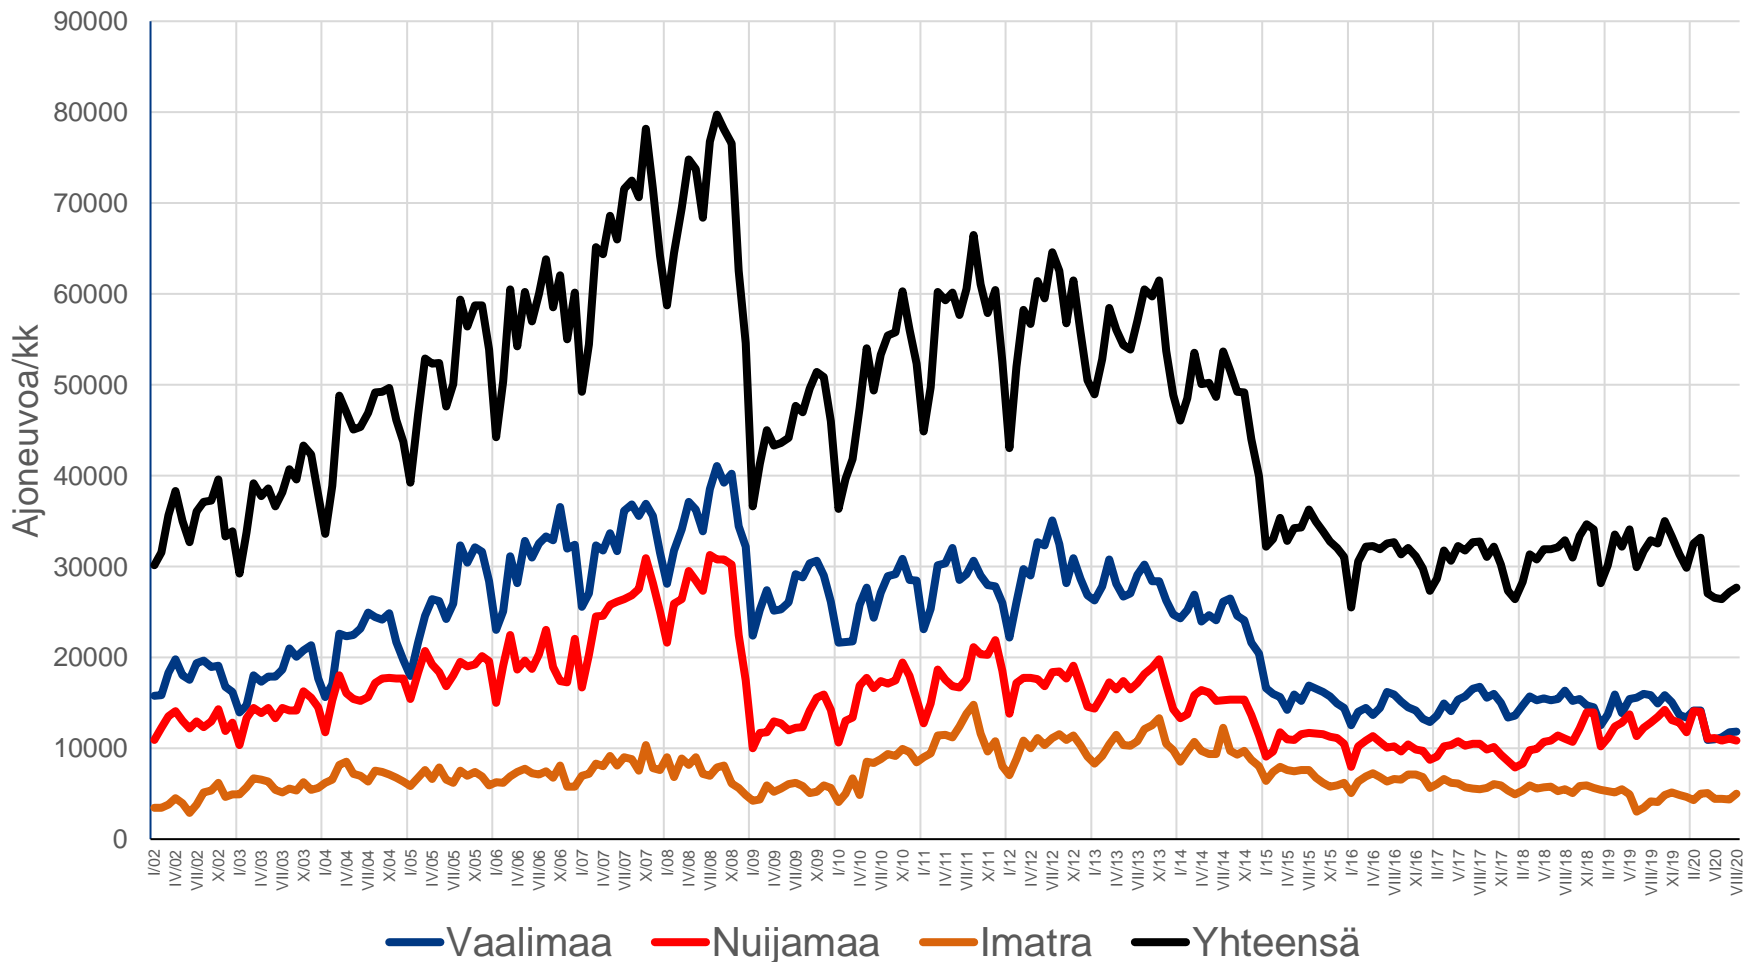

Raskaat ajoneuvot raja-asemilla I/02- VIII/20

Lähde: Liikenneviraston automaattinen liikennelaskenta