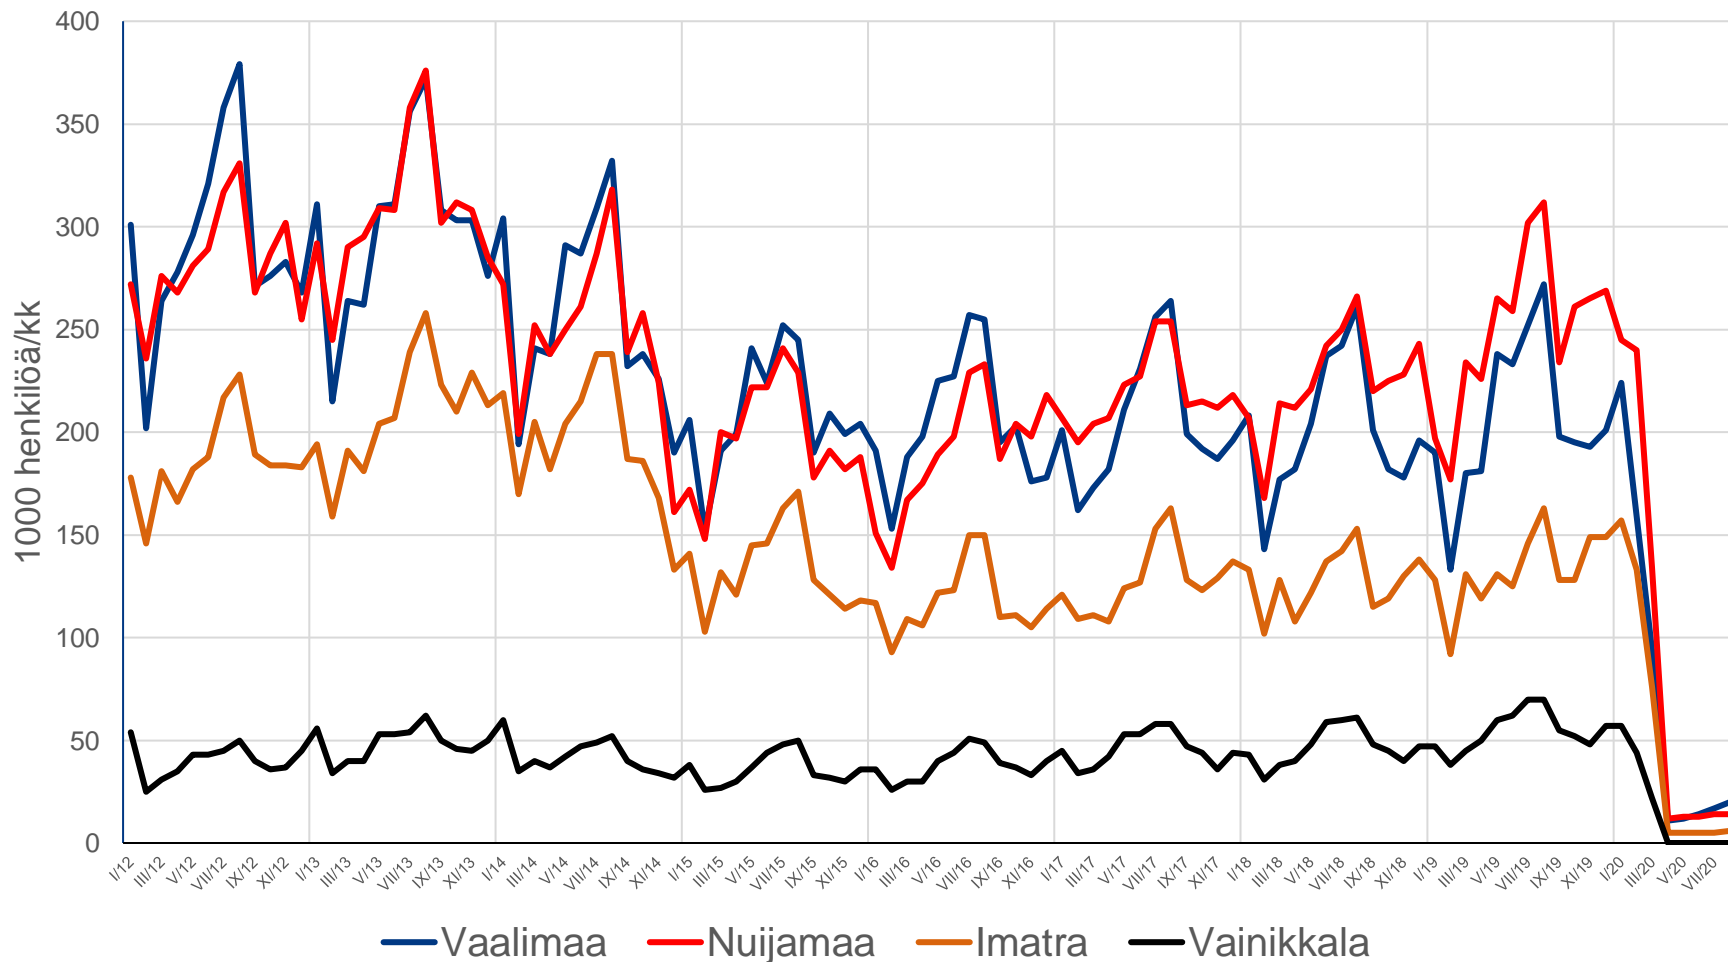

# Rajanylitysliikenne I/12 – VIII/20

Rajanylitysliikenne-tilastossa maahantulo ja maastalähtö. Lähde: [Rajavartiolaitos lukuina](#)