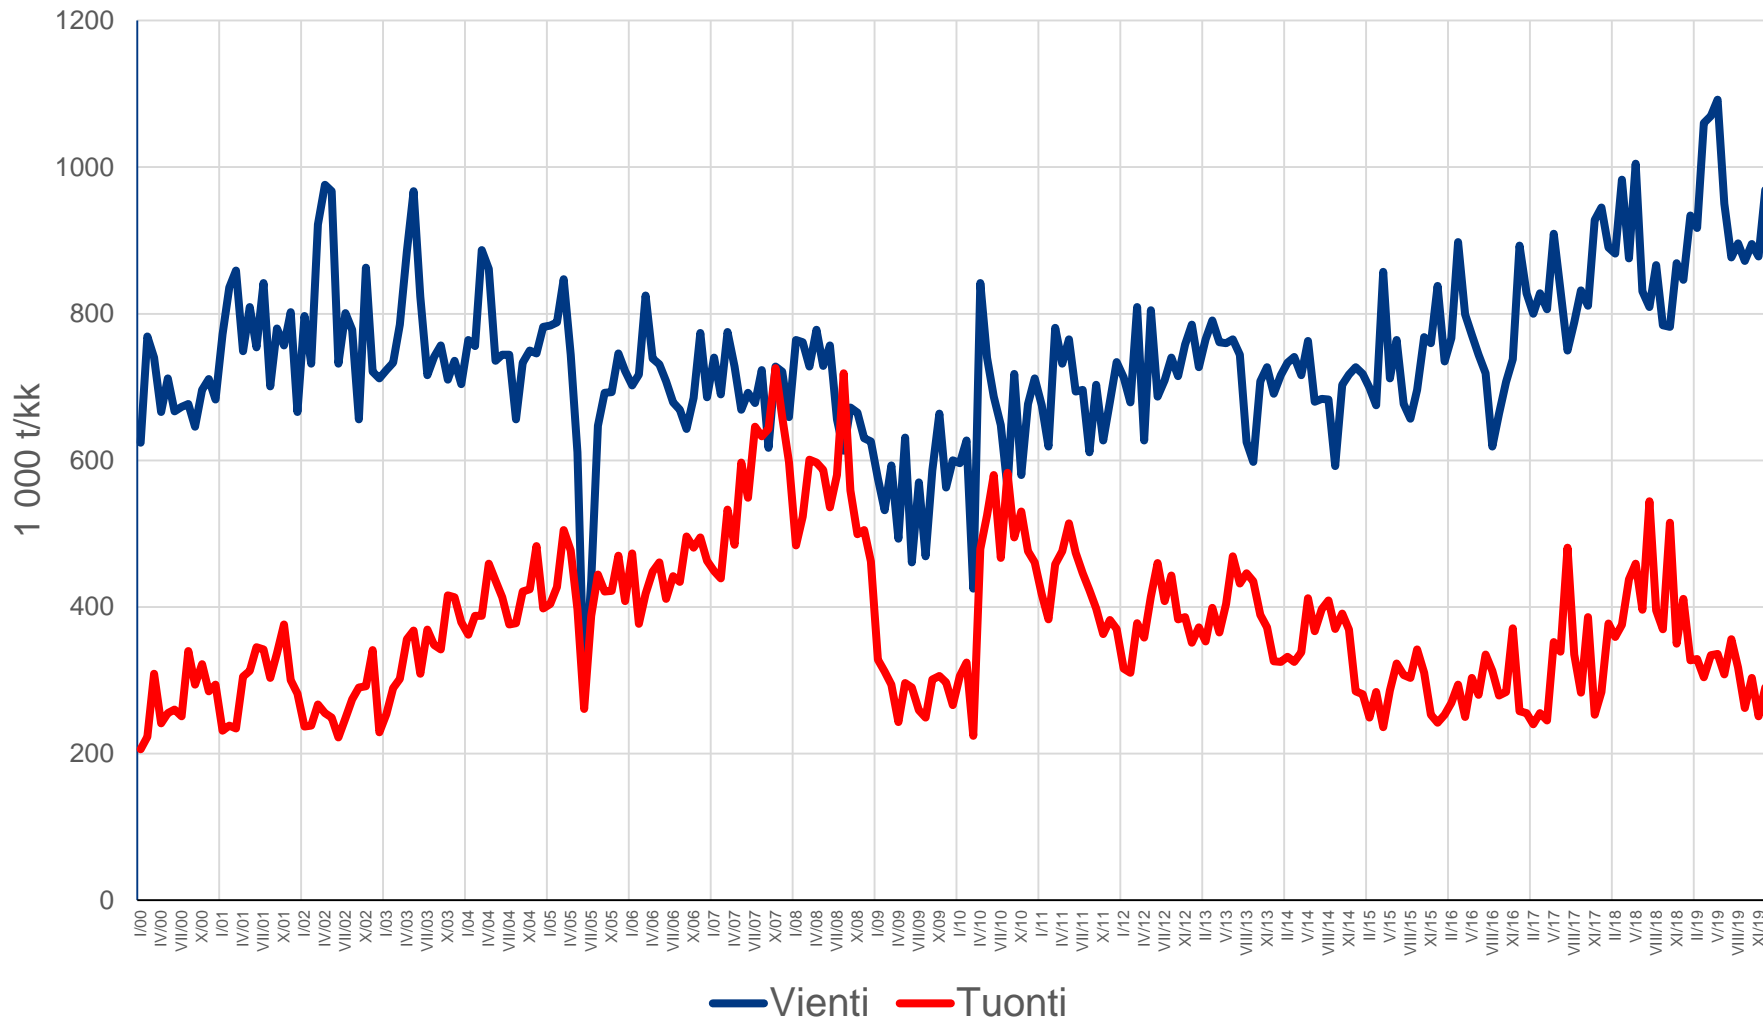

## Kaakkois-Suomen satamien ulkomaan tavaraliikenne I/2000-XII/2019 (Hamina/Kotka/Lappeenranta)

Lähde: [Satamaliiton kuukausitilastot](#)