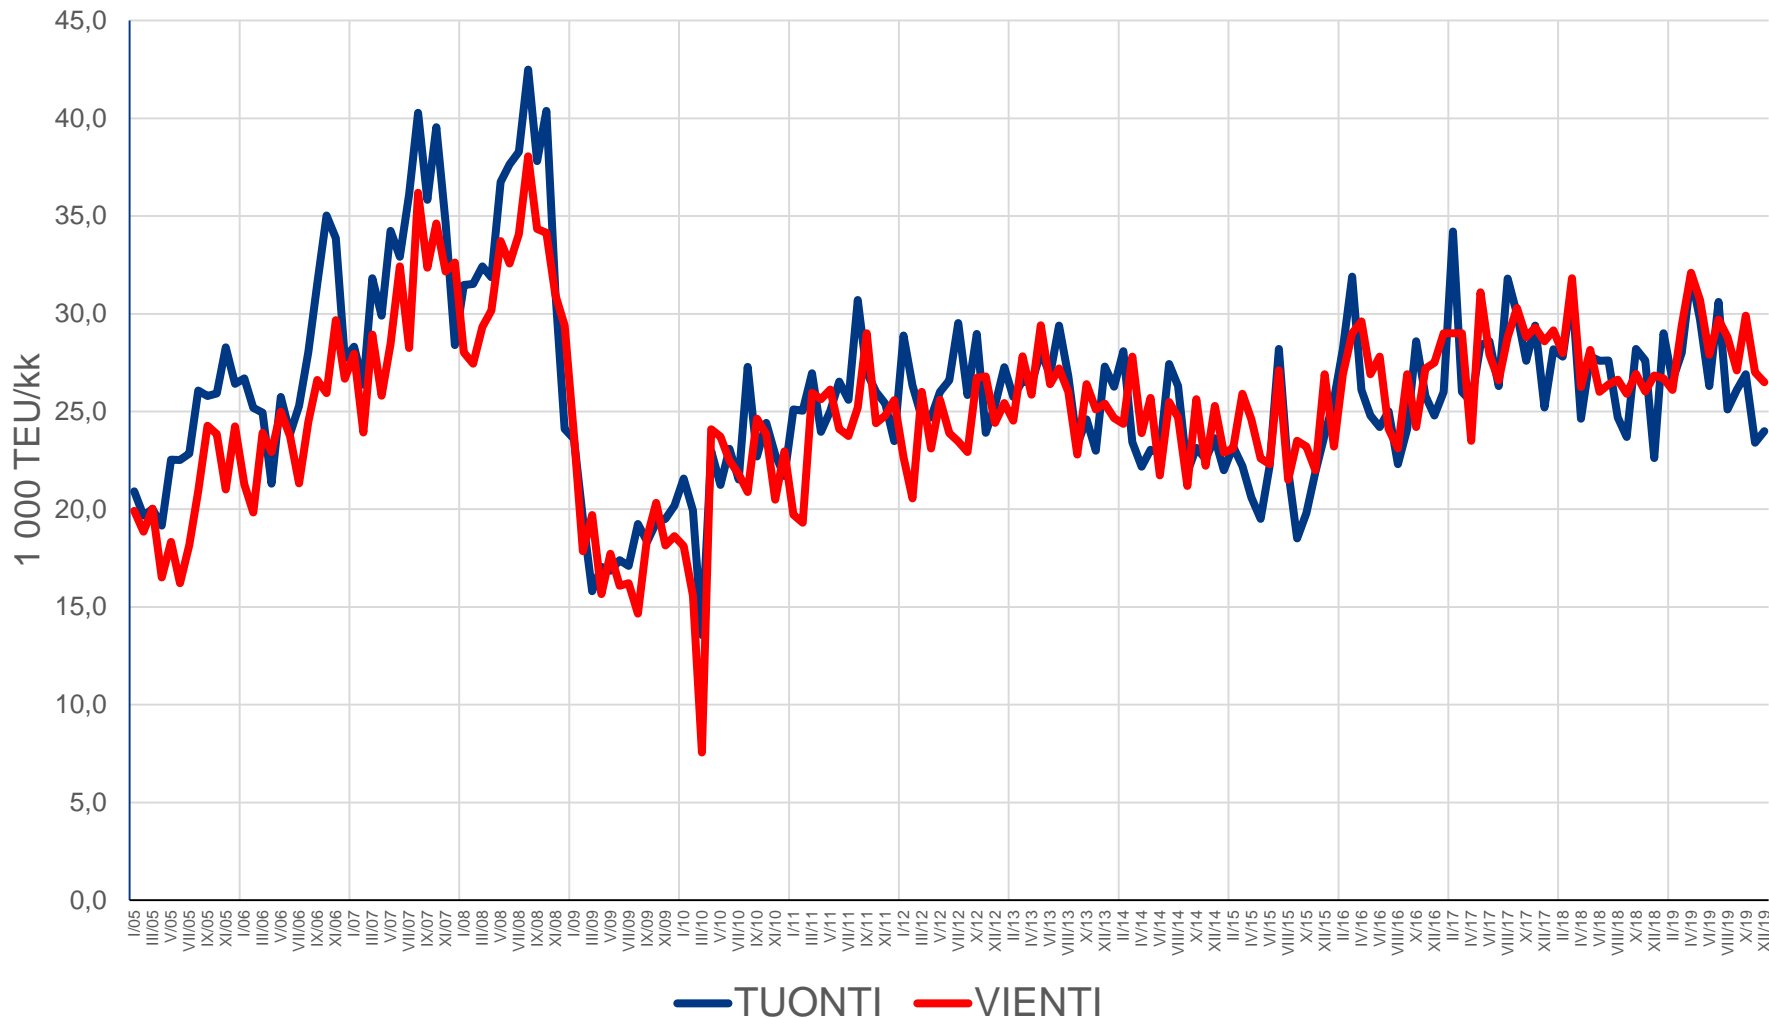

Konttiliikenne Kaakkois-Suomen satamissa I/2005 – XII/2019

Lähde: [Satamaliiton kuukausitilastot](#)