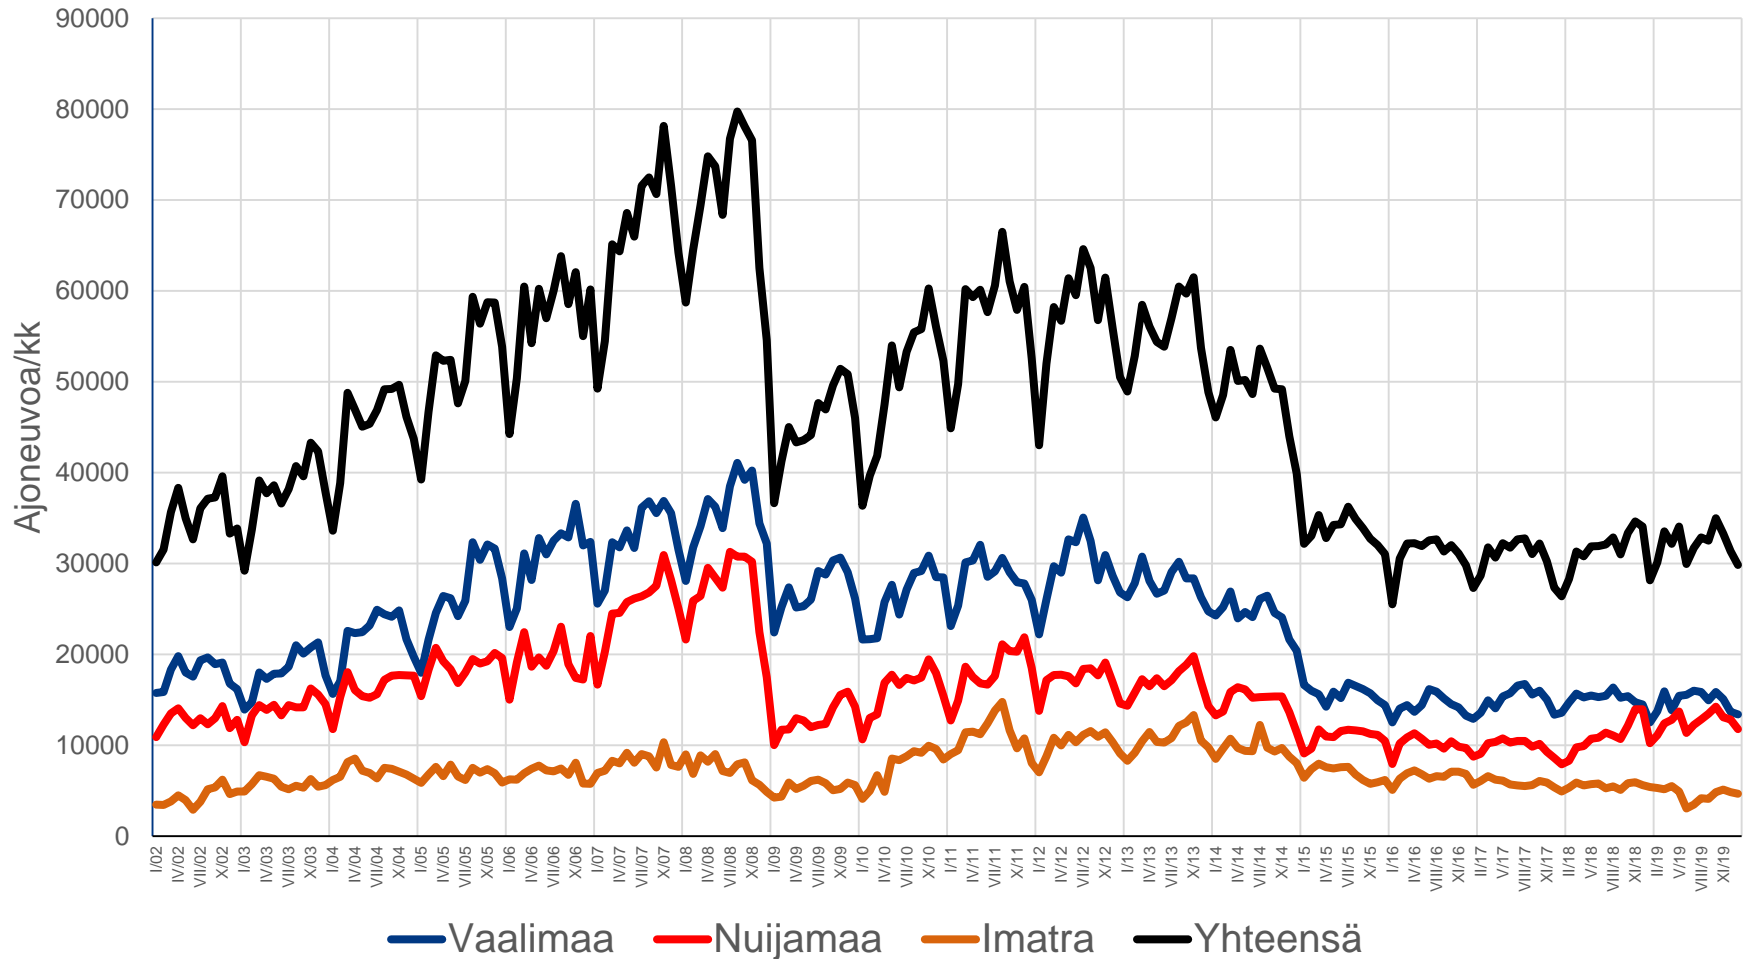

# Raskaat ajoneuvot raja-aseilla I/02- I/20

Lähde: Liikenneviraston automaattinen liikennelaskenta