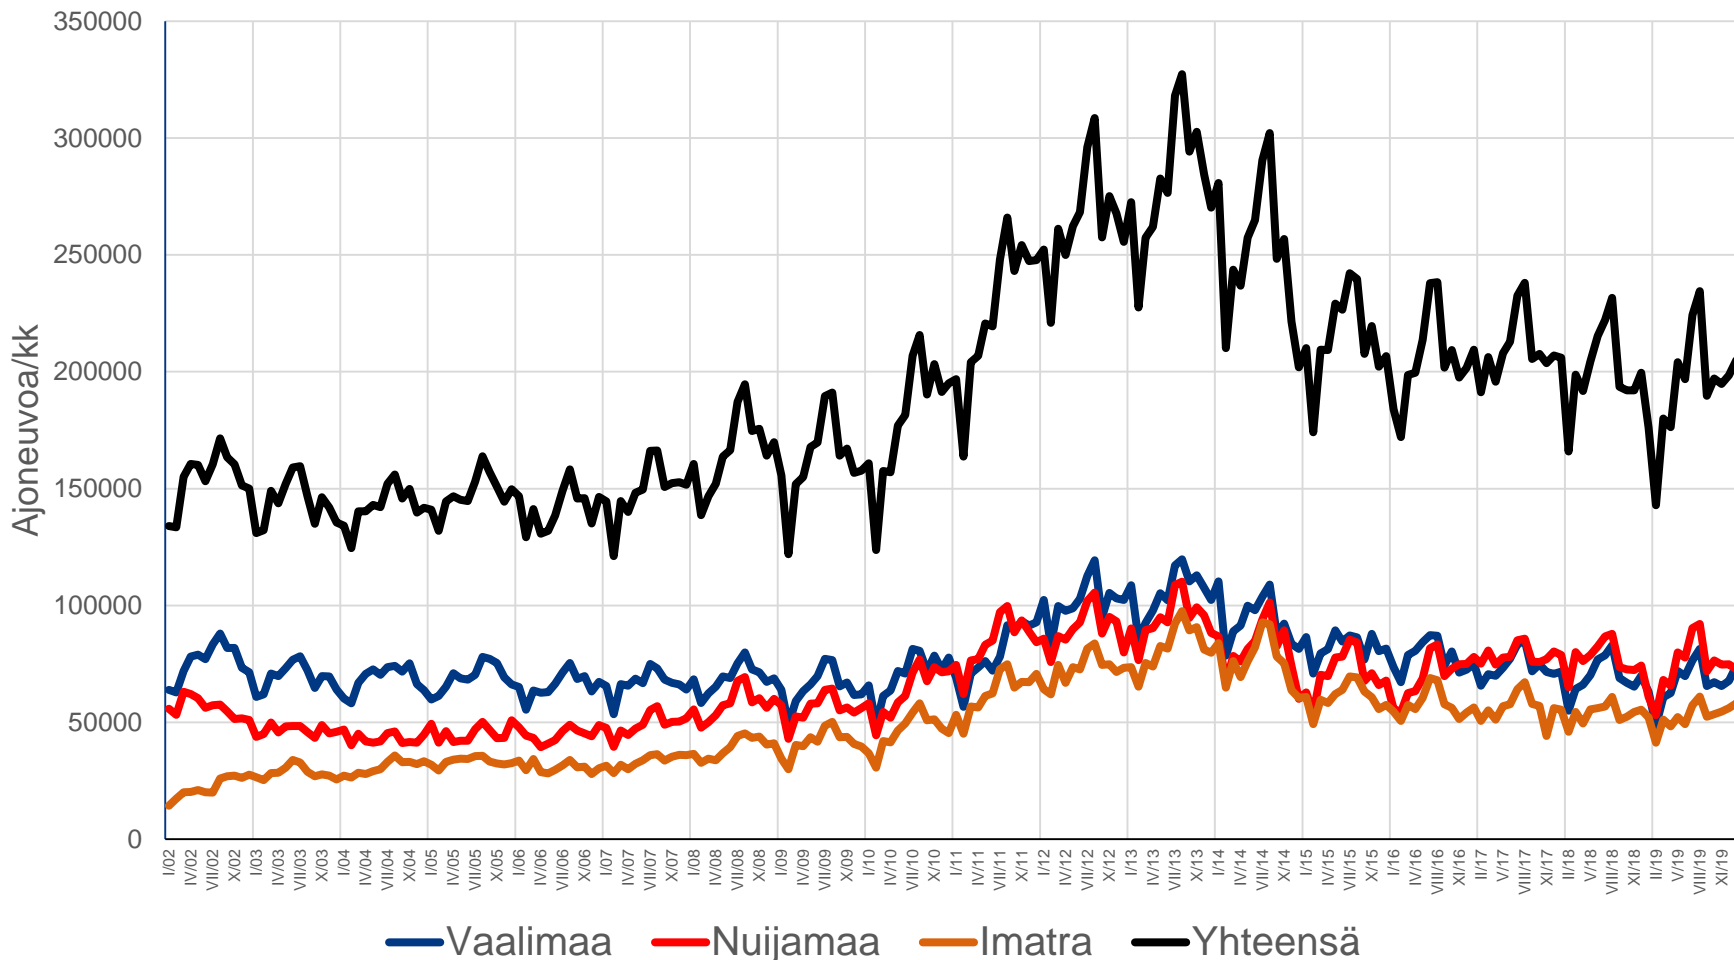

# Kevyet ajoneuvot raja-asemilla I/02 – I/20

Lähde: Liikenneviraston automaattinen liikennelaskenta