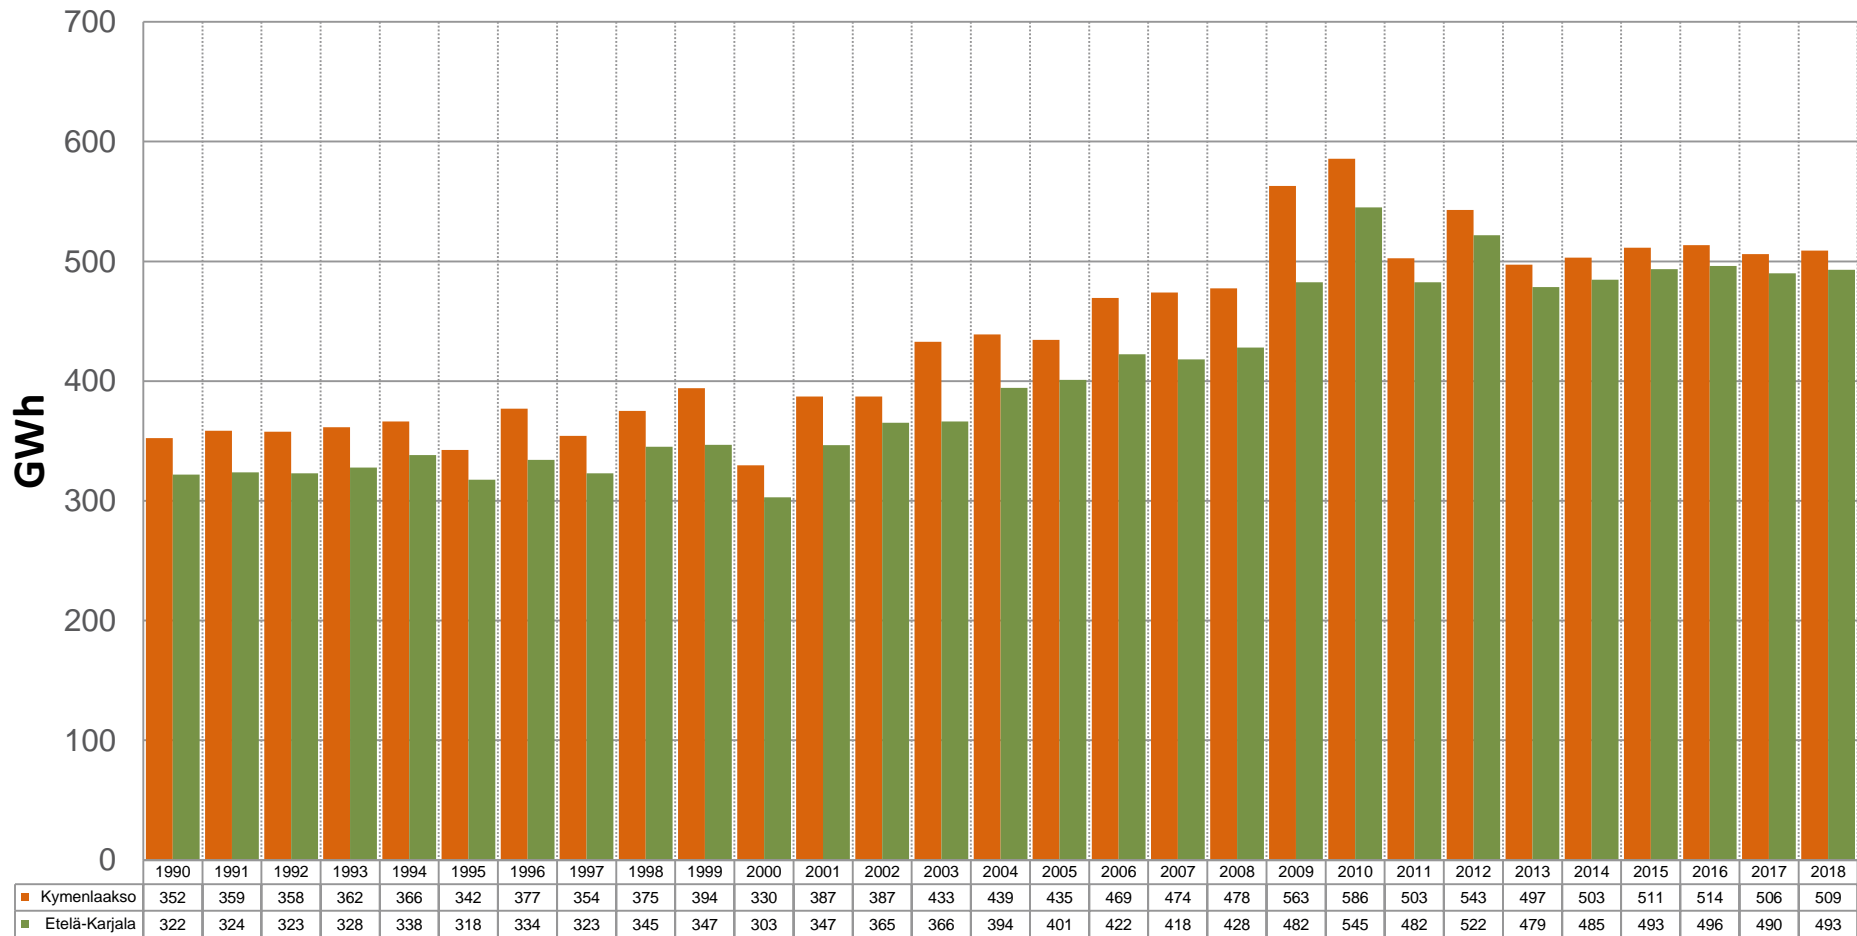

E13. Puun pienkäyttö (Arviolaskelma, GWh)

Tilastotiedot: ECOREG-laskenta