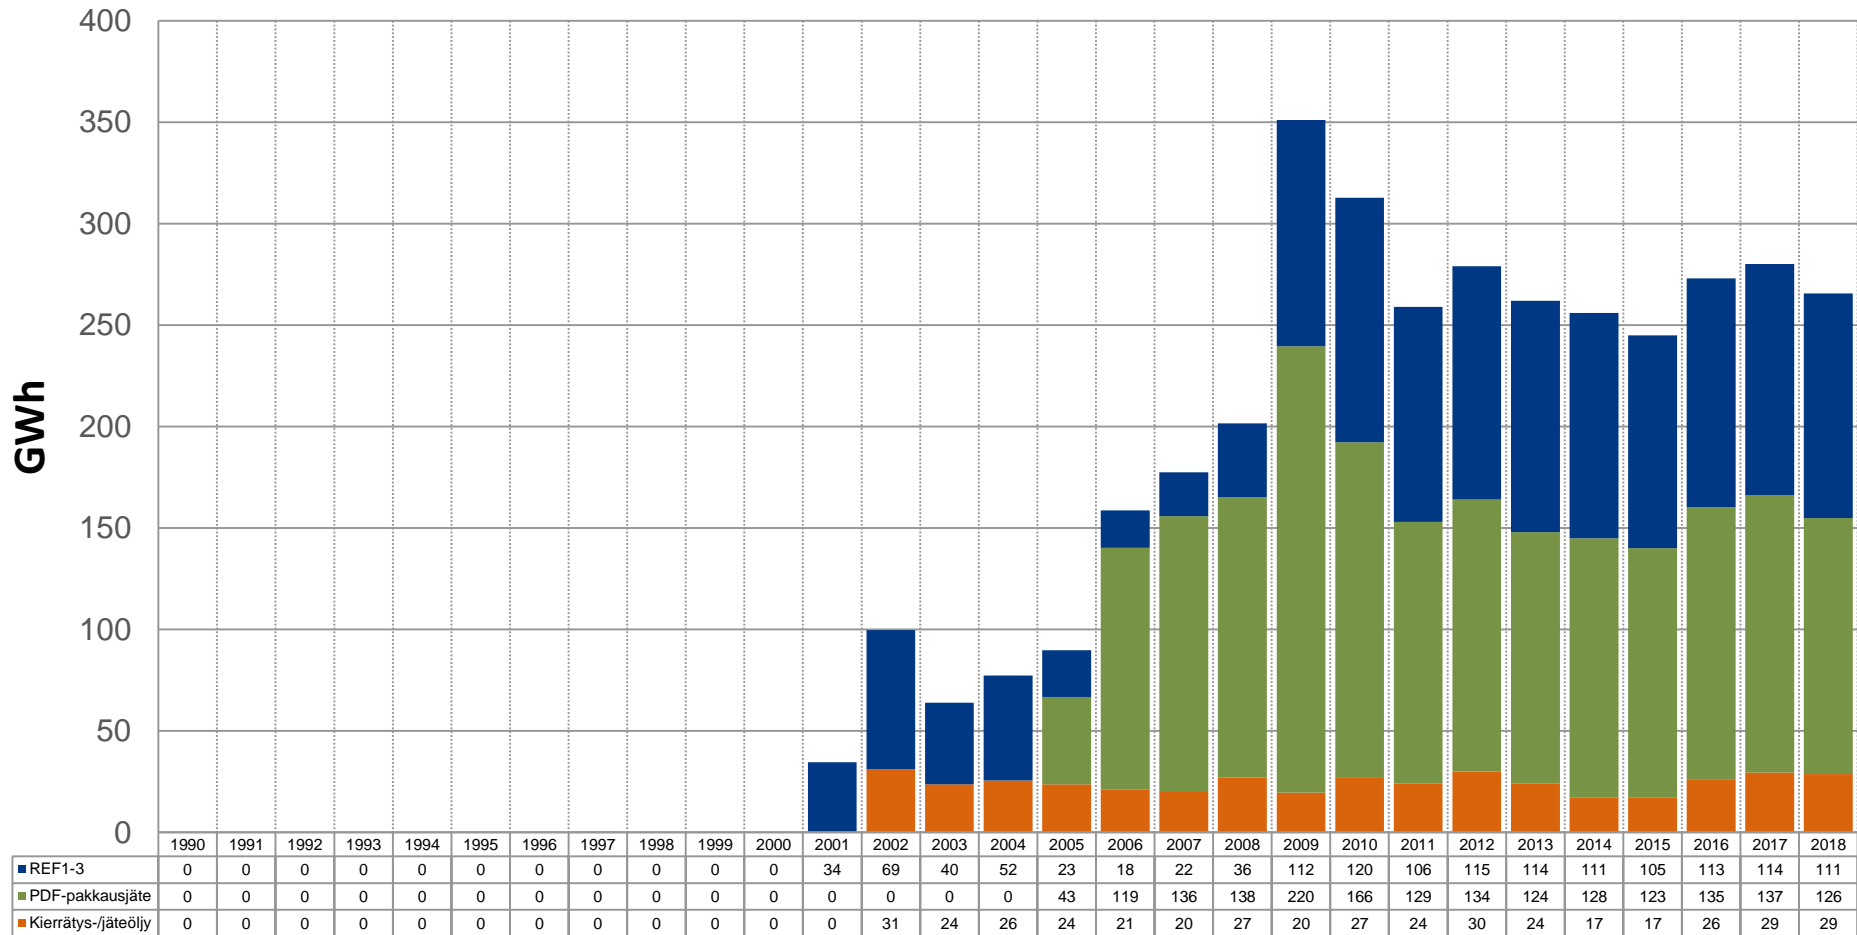

E22. Sekapolttoaineiden fossiilinen osuus (GWh) Kymenlaakso

Tilastotiedot: VAHTI