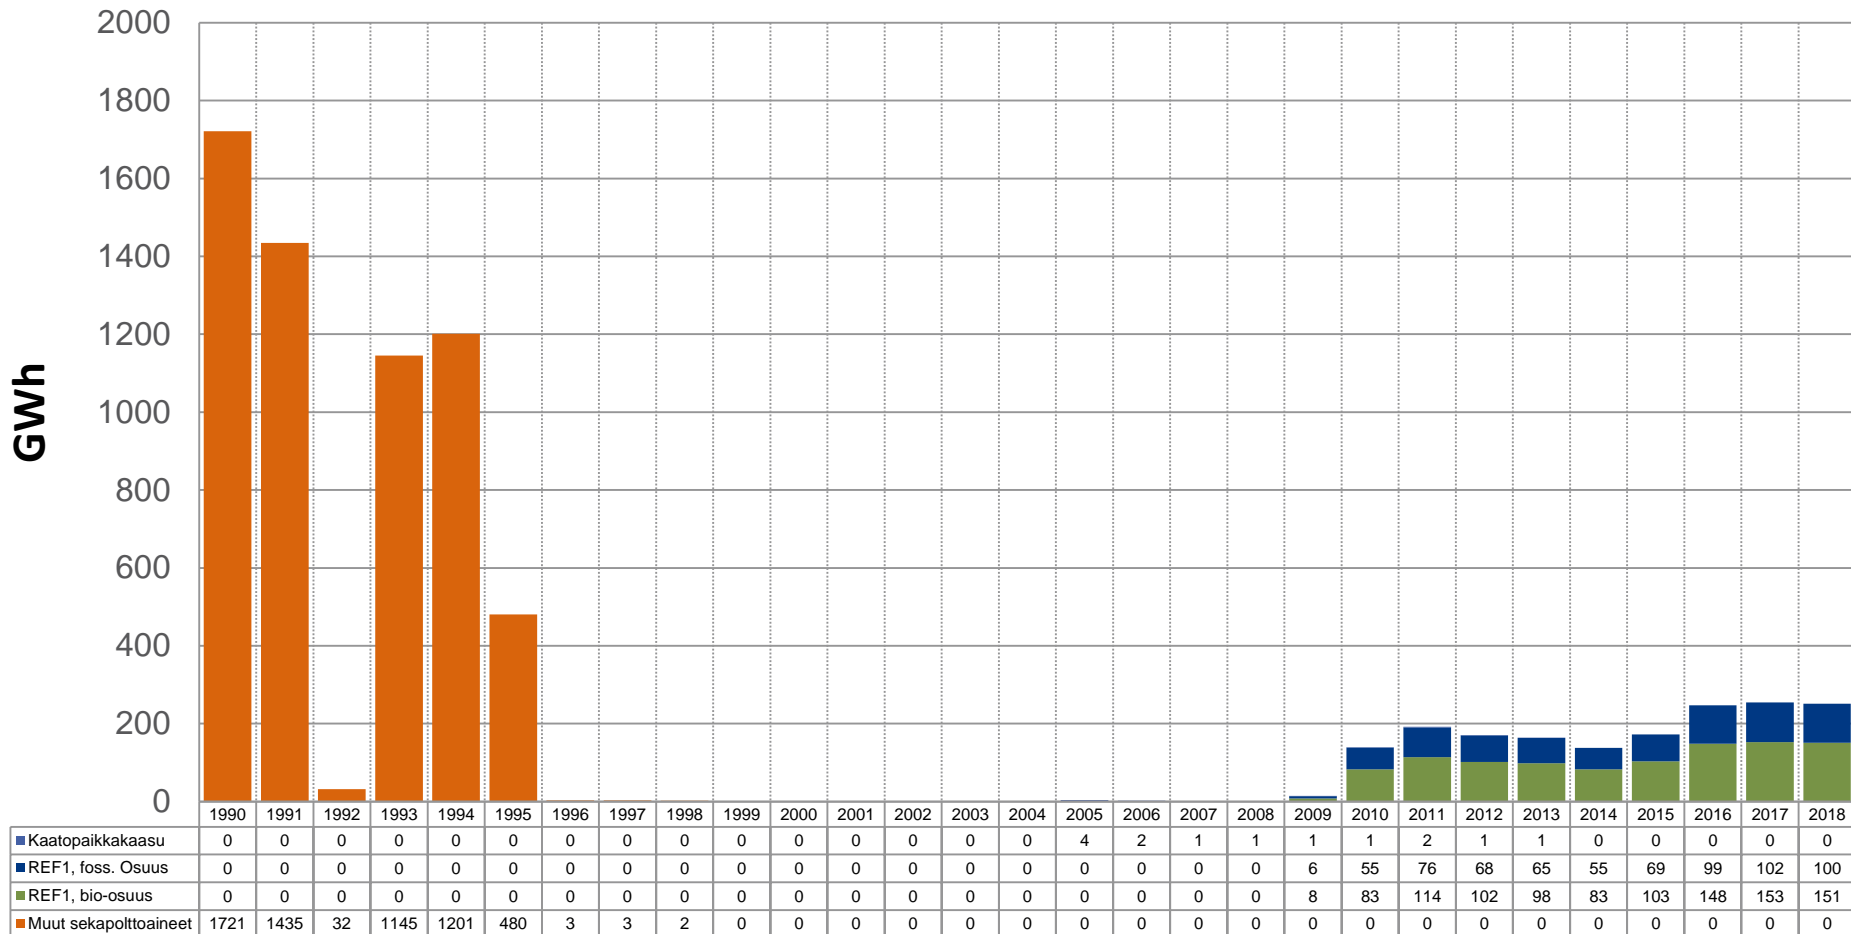

E22. Sekapolttoaineiden fossiilinen osuus (GWh) Etelä-Karjala

Tilastotiedot: VAHTI HUOM! 1990-luvun alussa jäteluokittelu poikkesi nykyisestä.