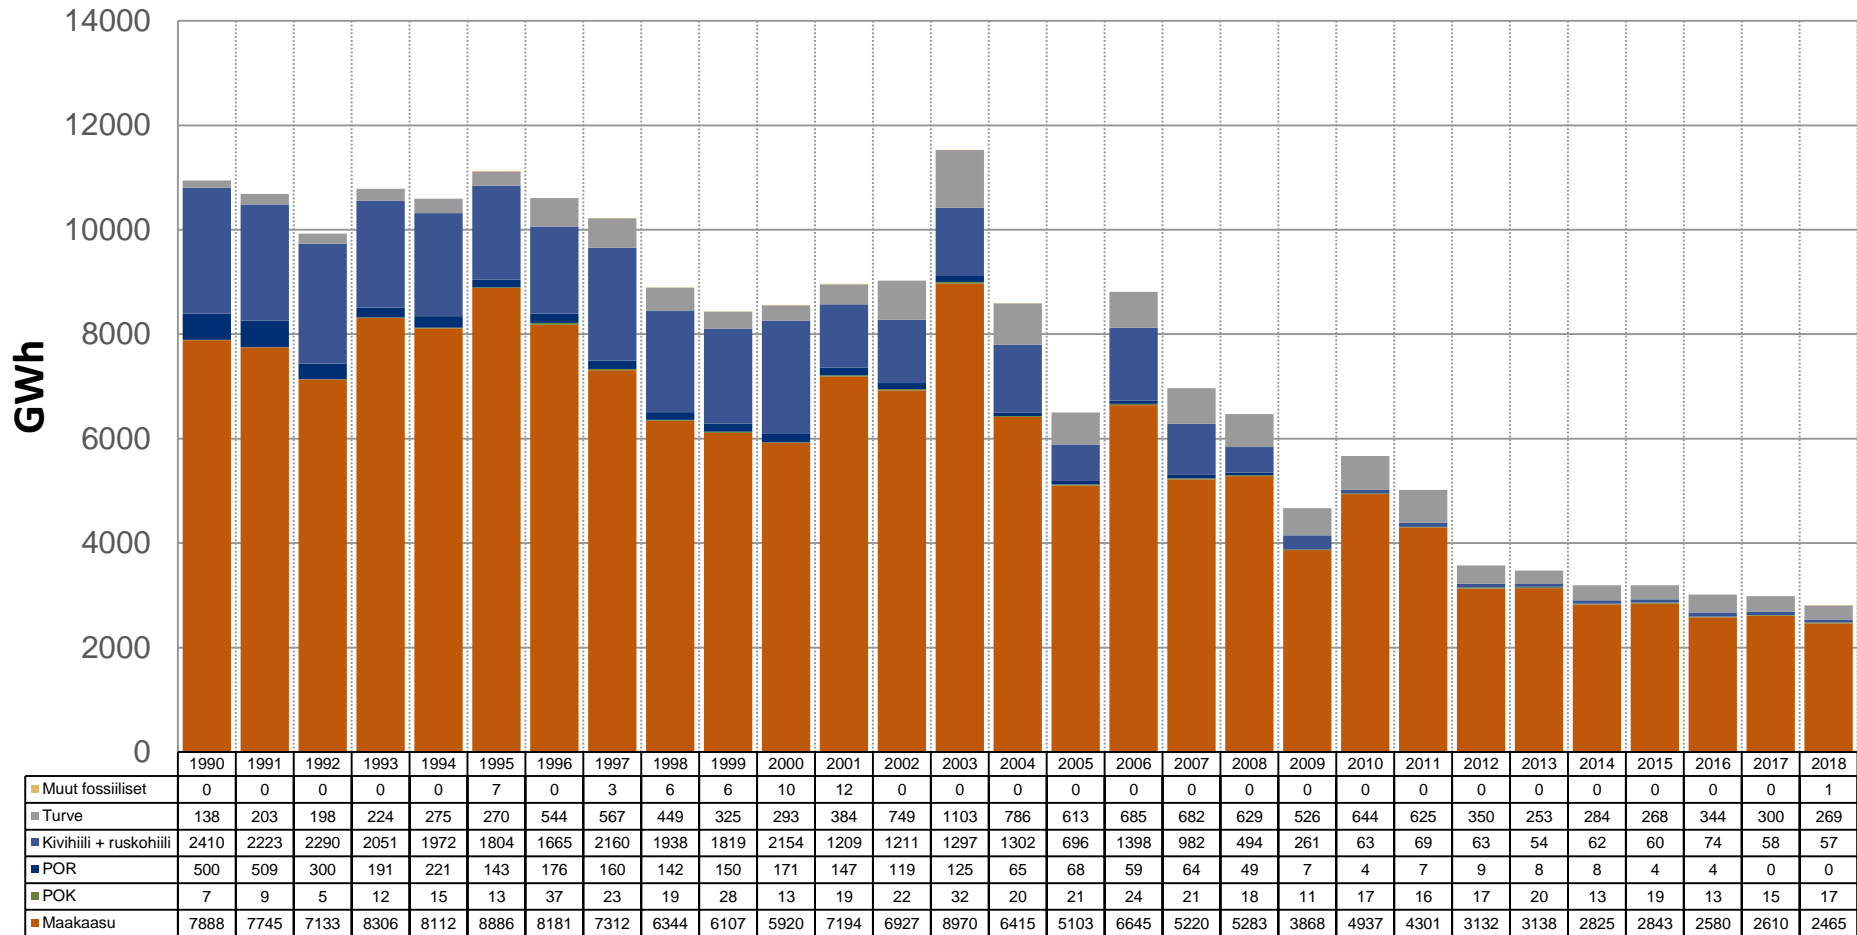

E21. Teollisuuden ja energiantuotannon fossiiliset polttoaineet (Kymenlaakso)

Tilastotiedot: VAHTI