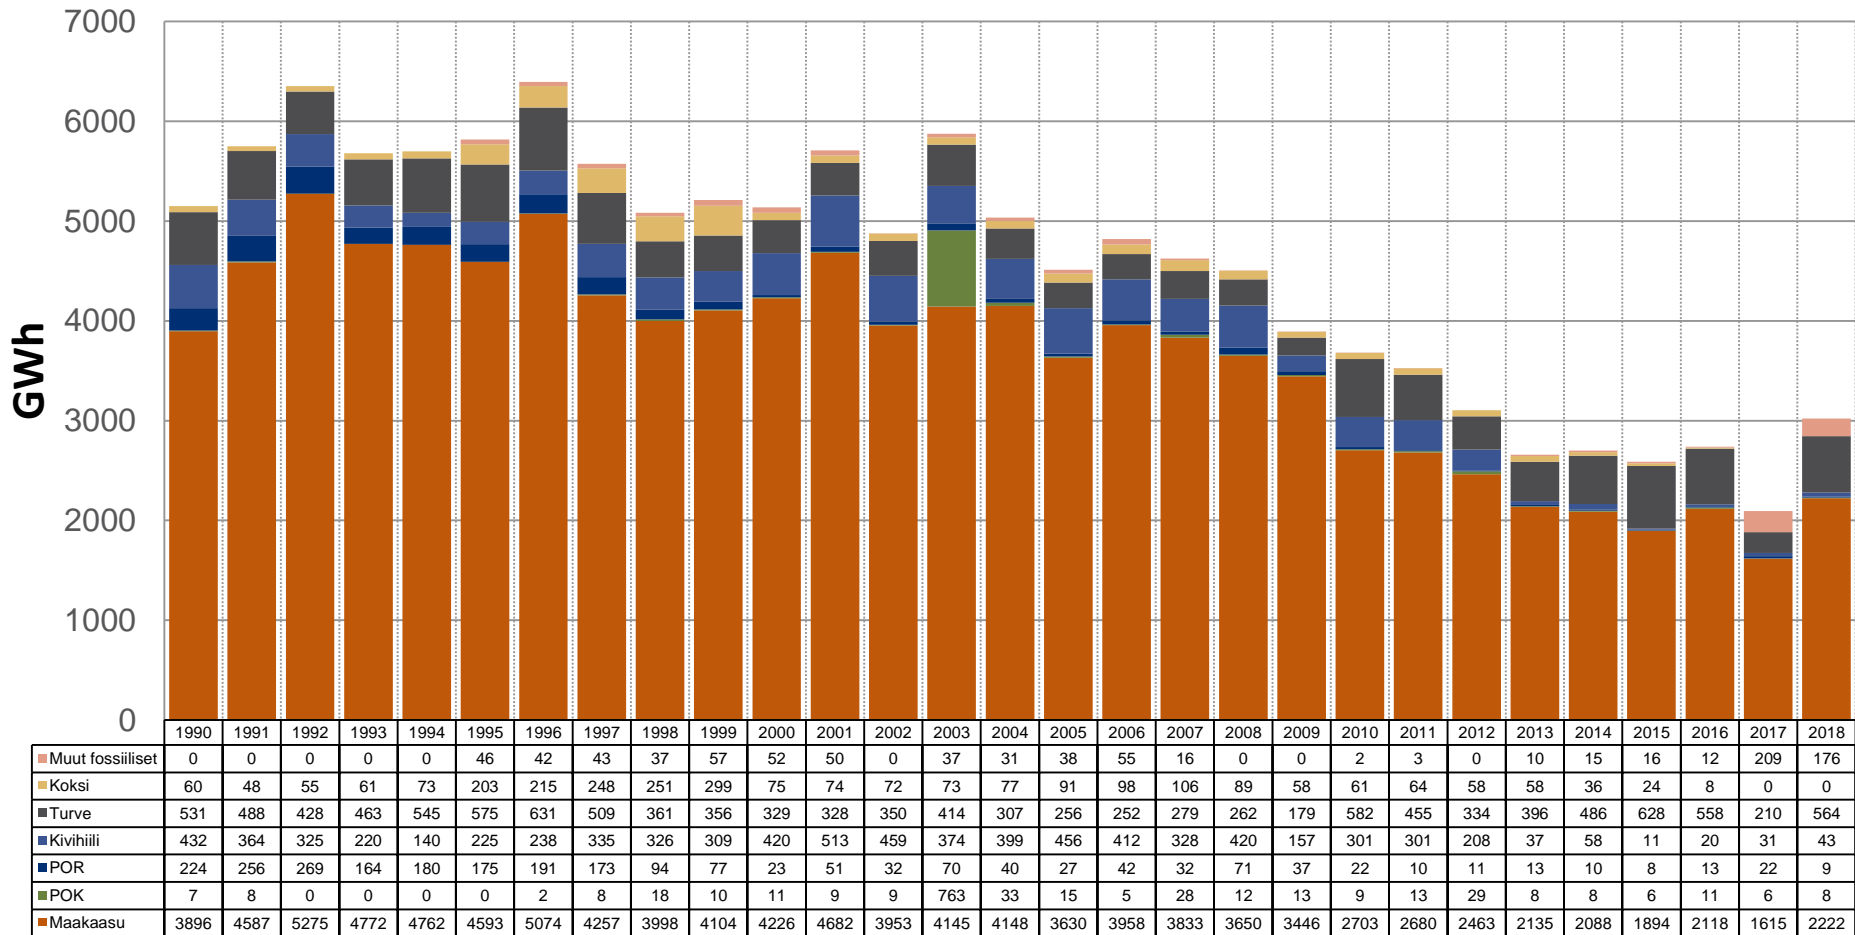

## E21. Teollisuuden ja energiantuotannon fossiiliset polttoaineet (Etelä-Karjala)

Tilastotiedot: VAHTI