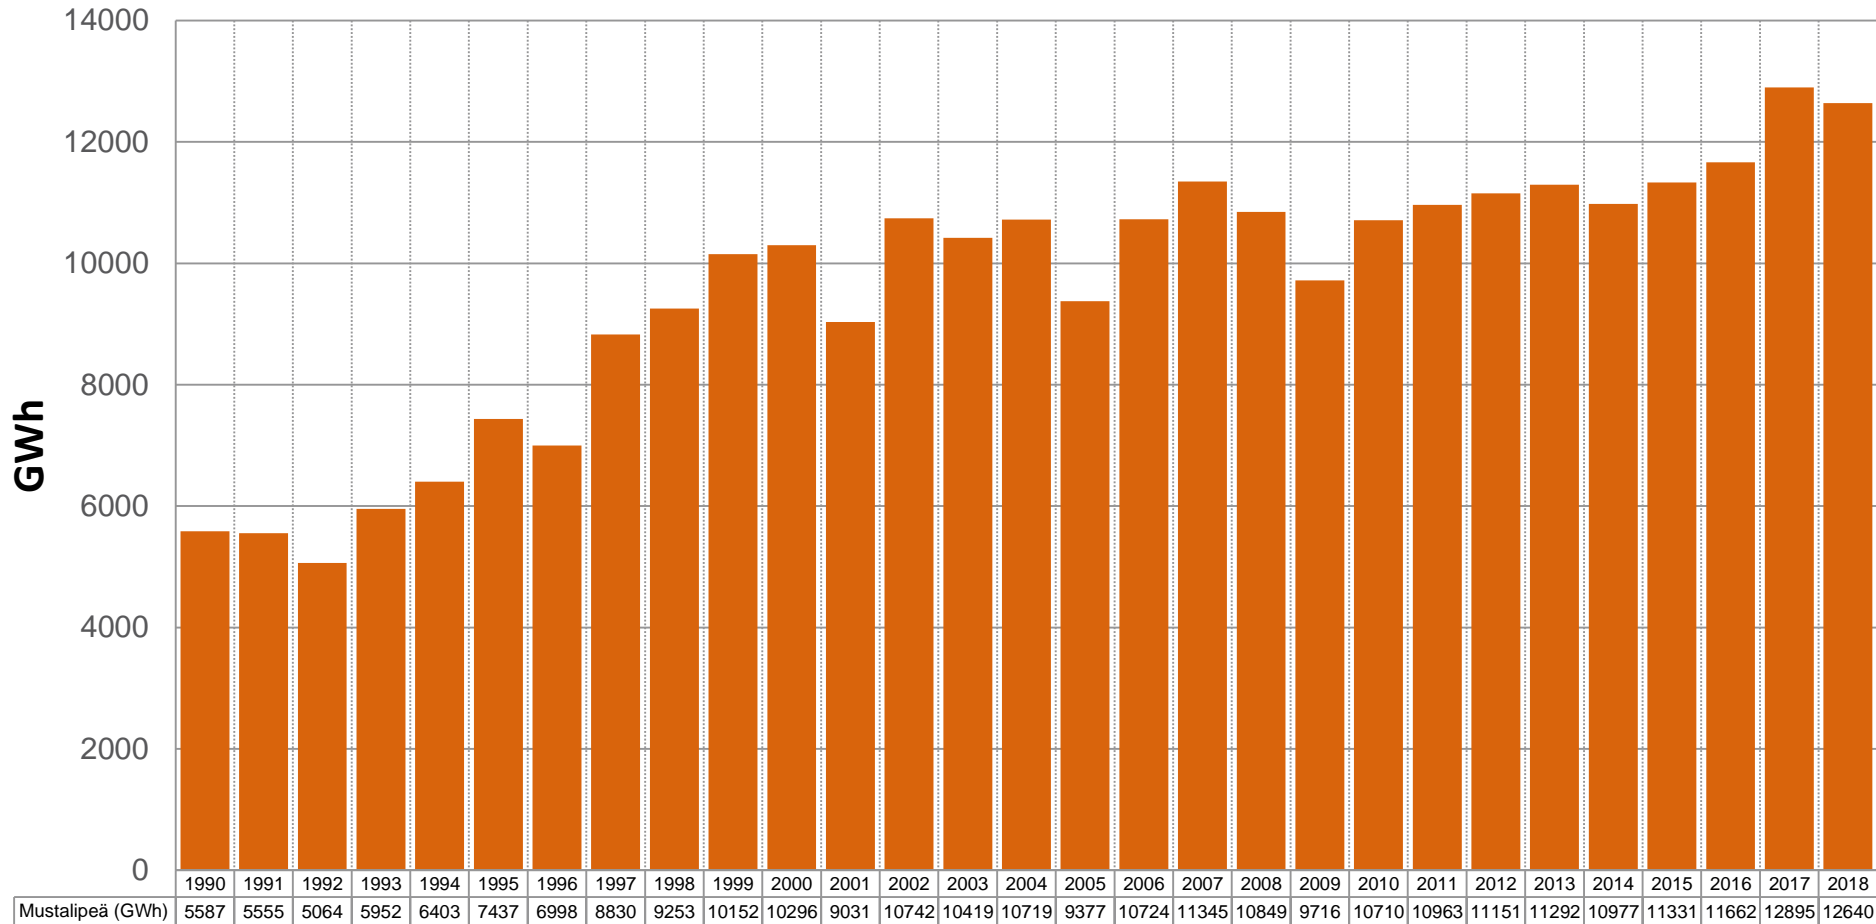

E12. Metsäteollisuuden jäteliemet (Etelä-Karjala)

Tilastotiedot: VAHTI