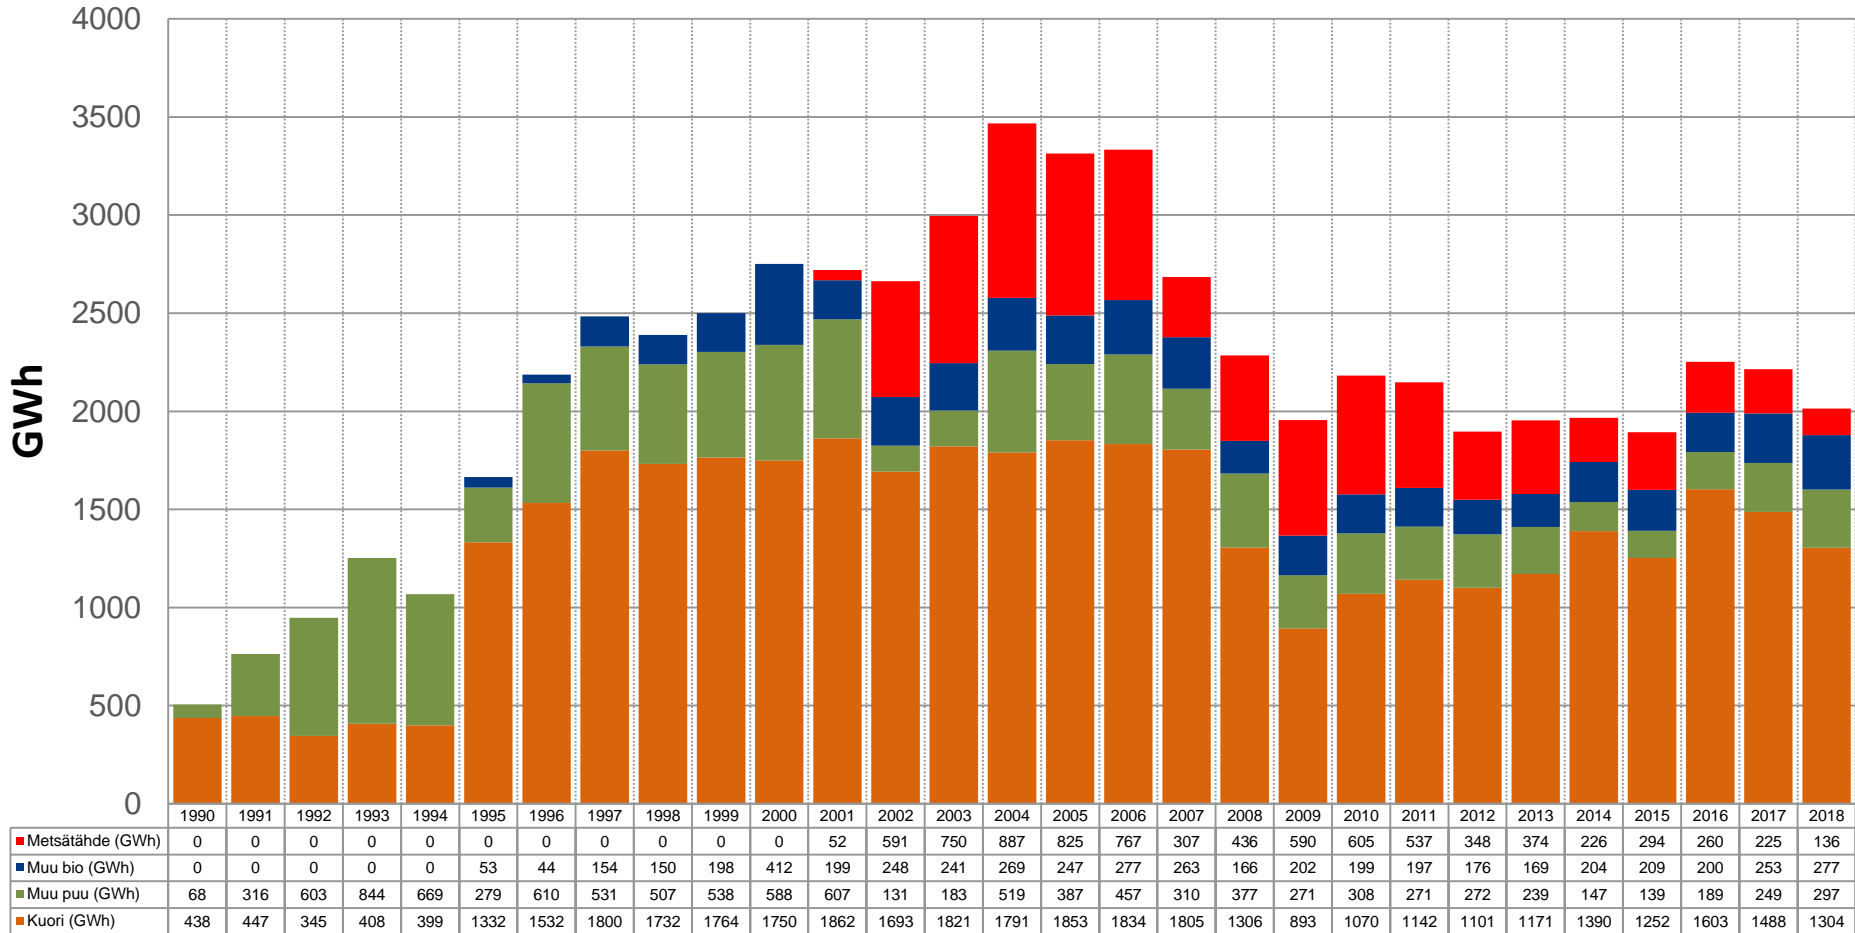

## E11. Teollisuuden ja energiantuotannon biopolttoaineet (pl. mustalipeä)

(Kymenlaakso)

Tilastotiedot: VAHTI