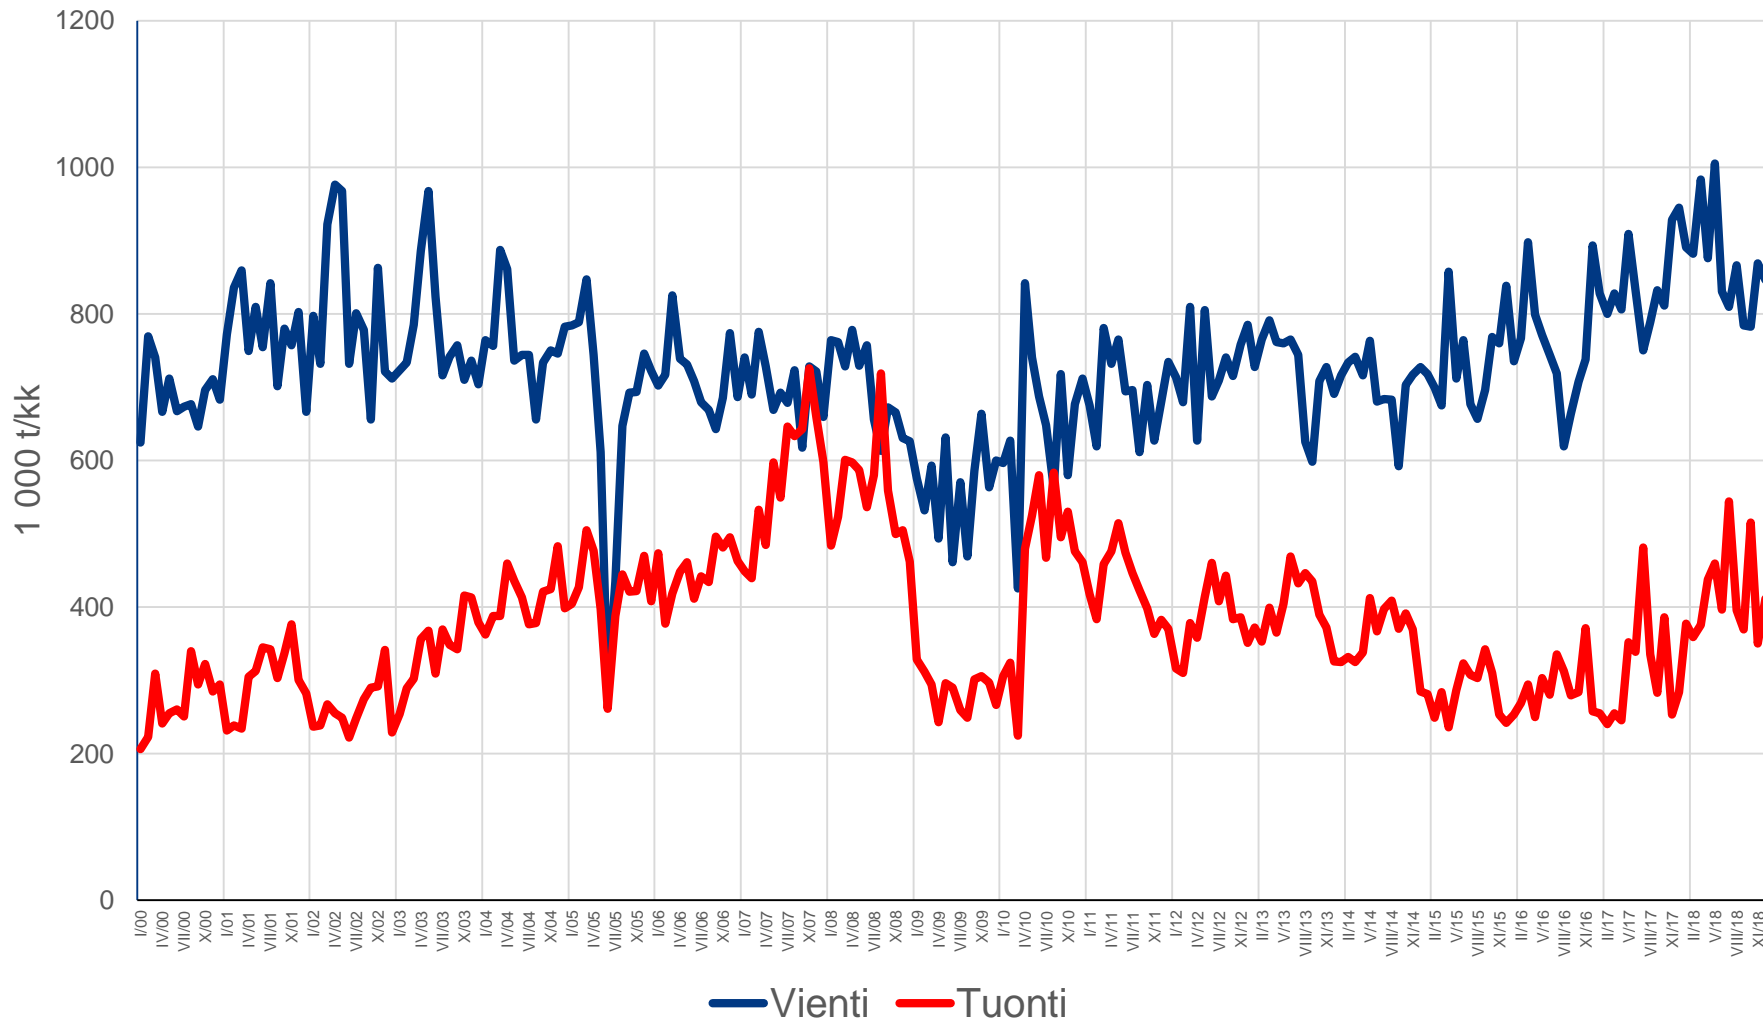

Kaakkois-Suomen satamien ulkomaan tavaraliikenne I/2000-XII/2018 (Hamina/Kotka/Lappeenranta)

Lähde: [Satamaliiton kuukausitilastot](#)