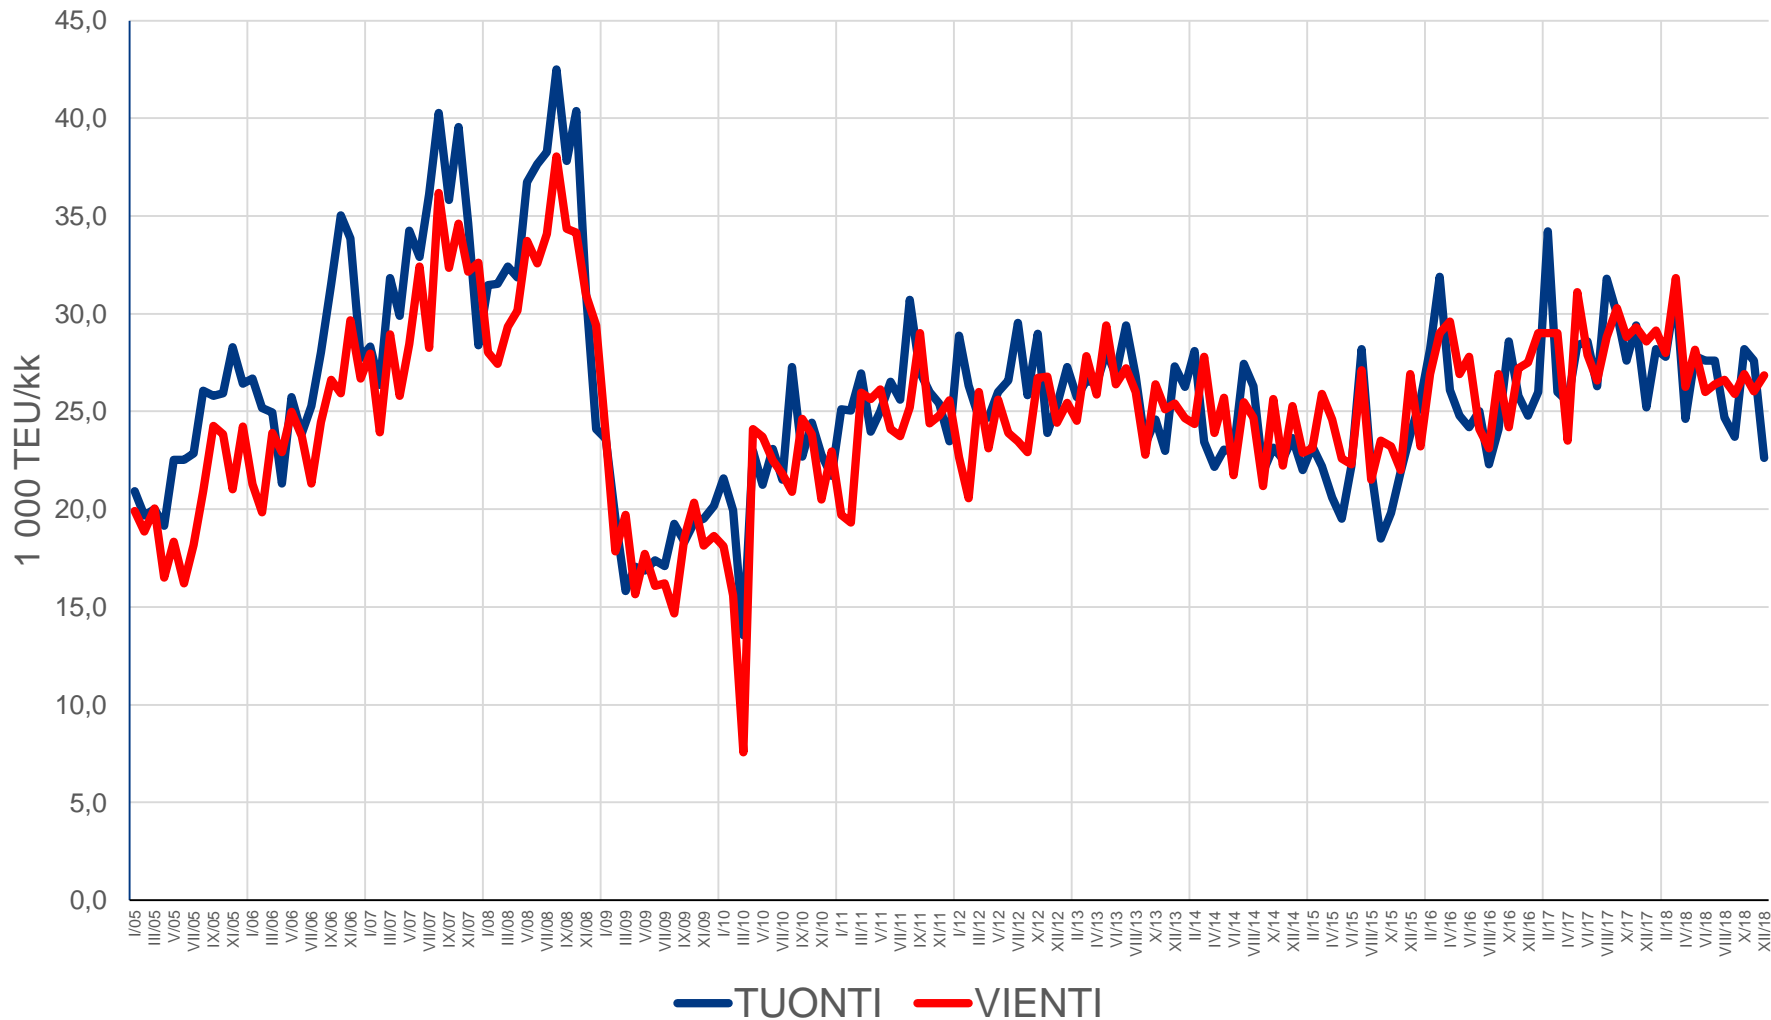

Konttiliikenne Kaakkois-Suomen satamissa I/05 – XII/18

Lähde: [Satamaliiton kuukausitilastot](#)