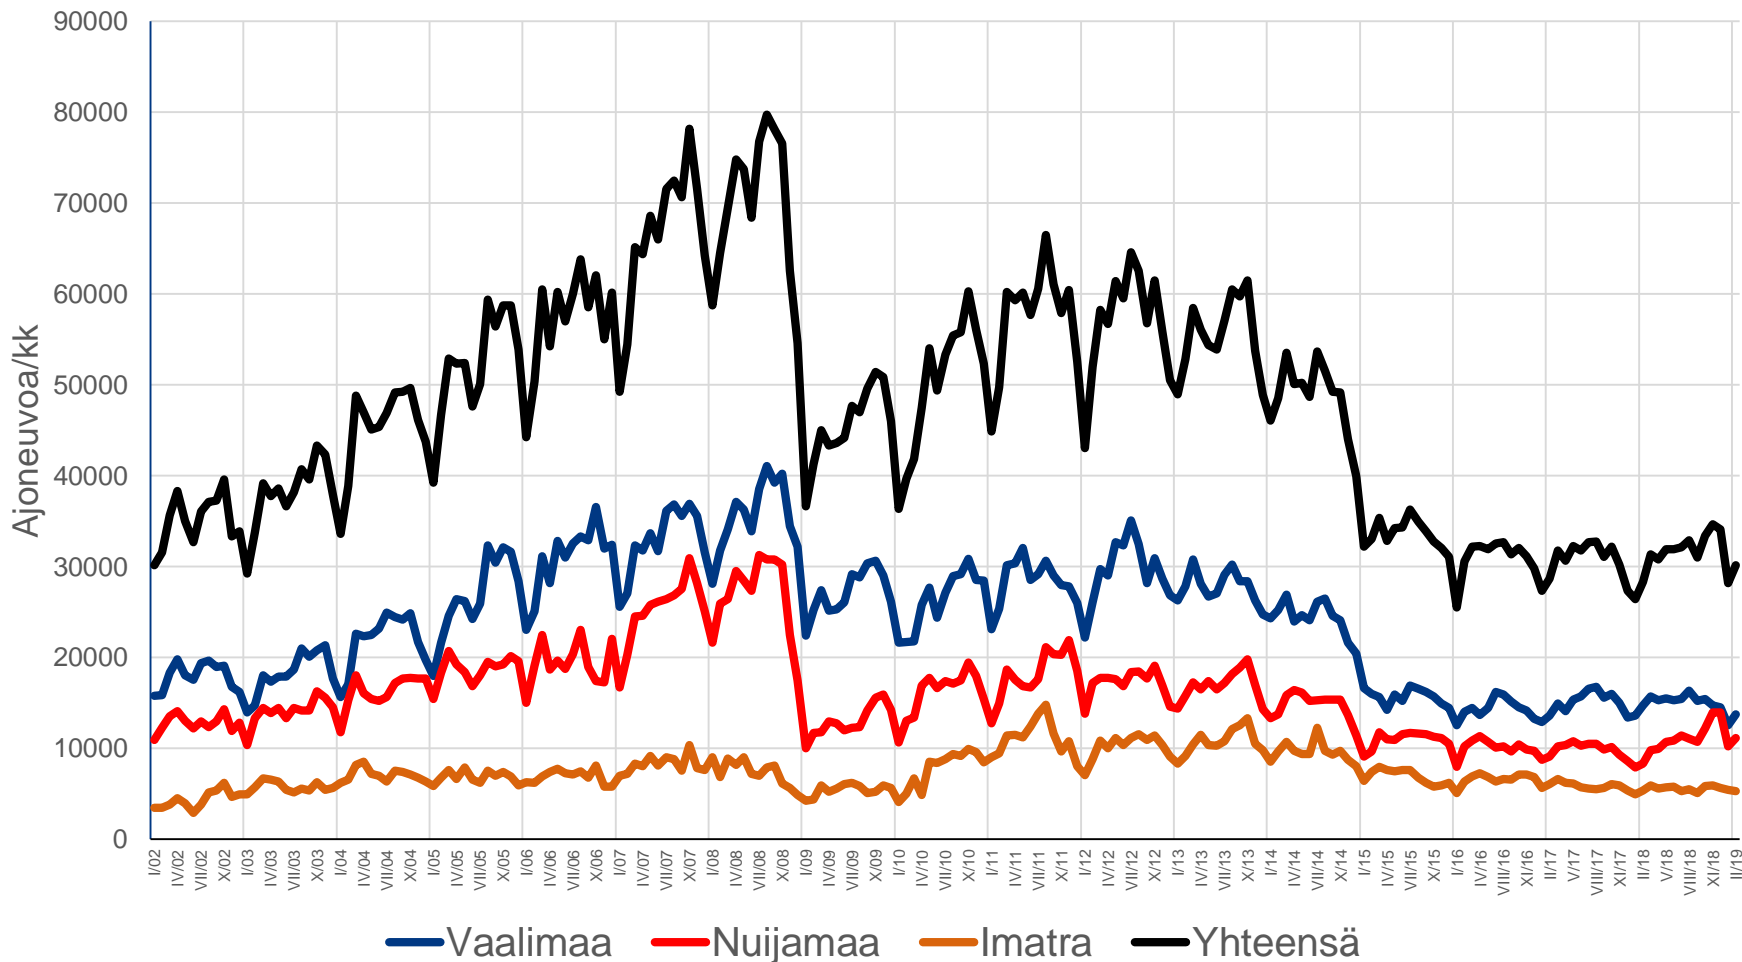

Raskaat ajoneuvot raja-asemilla I/02- II/19

Lähde: Liikenneviraston automaattinen liikennelaskenta