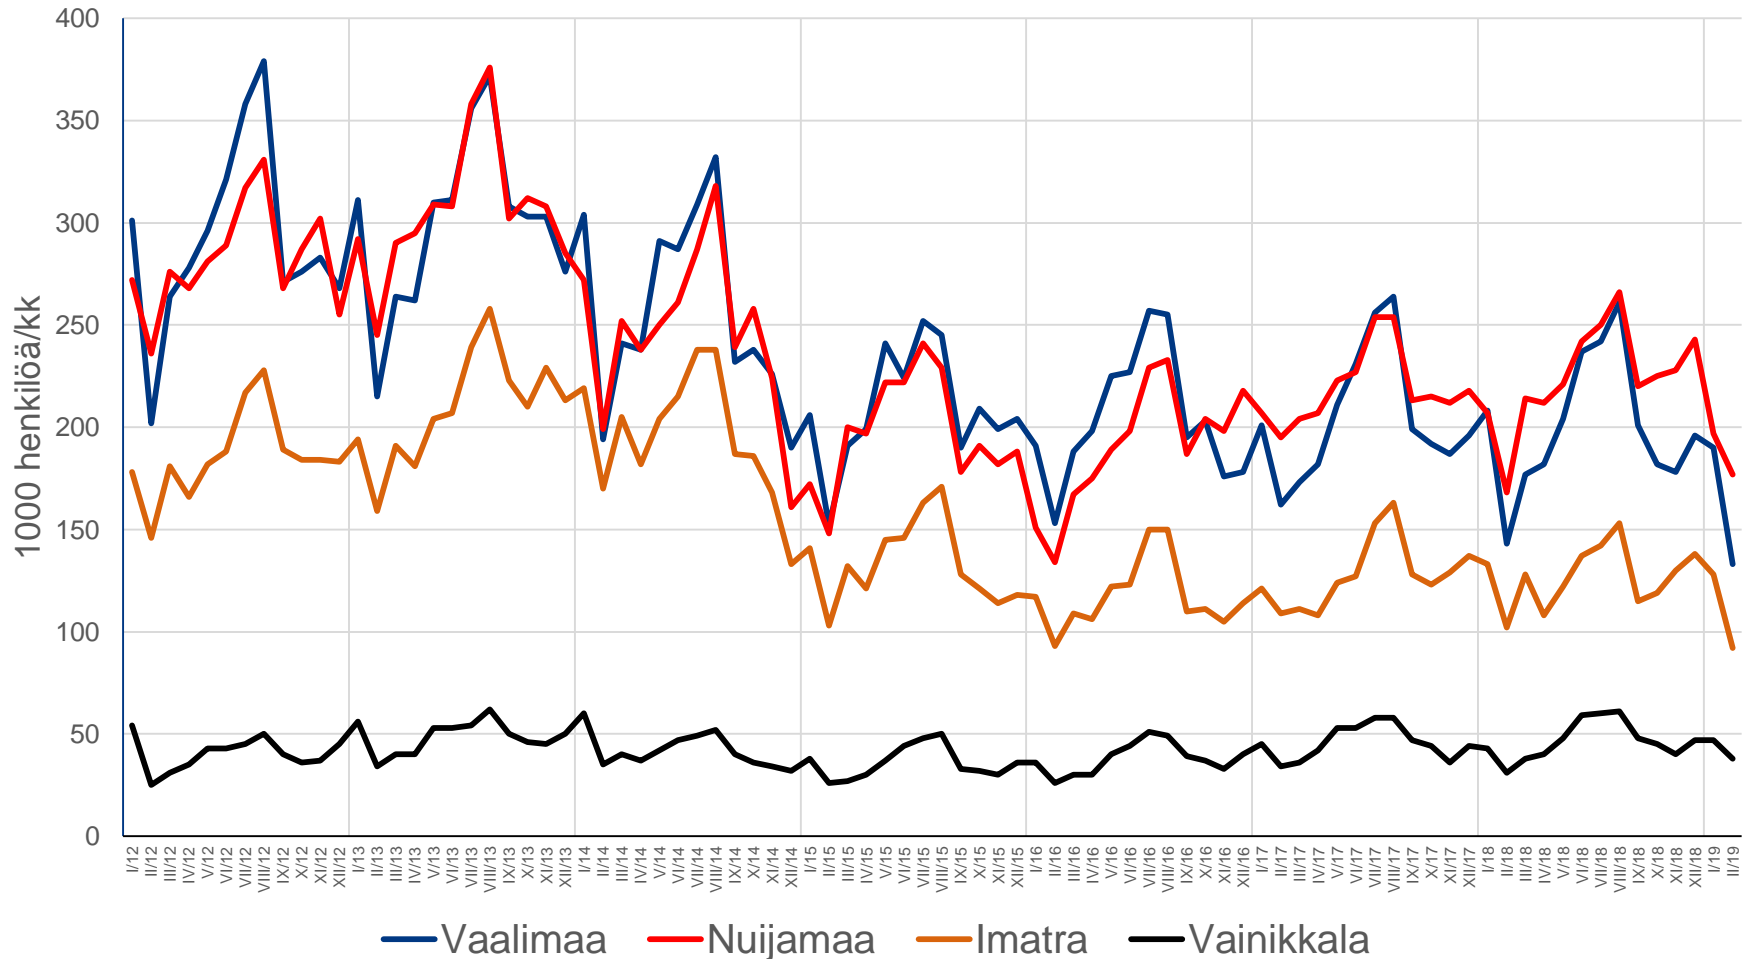

# Rajanylitysliikenne I/12 – II/19

Rajanylitysliikenne-tilastossa maahantulo ja maastalähtö. Lähde: [www.raja.fi/rajavartiolaitos\\_lukuina](http://www.raja.fi/rajavartiolaitos_lukuina)