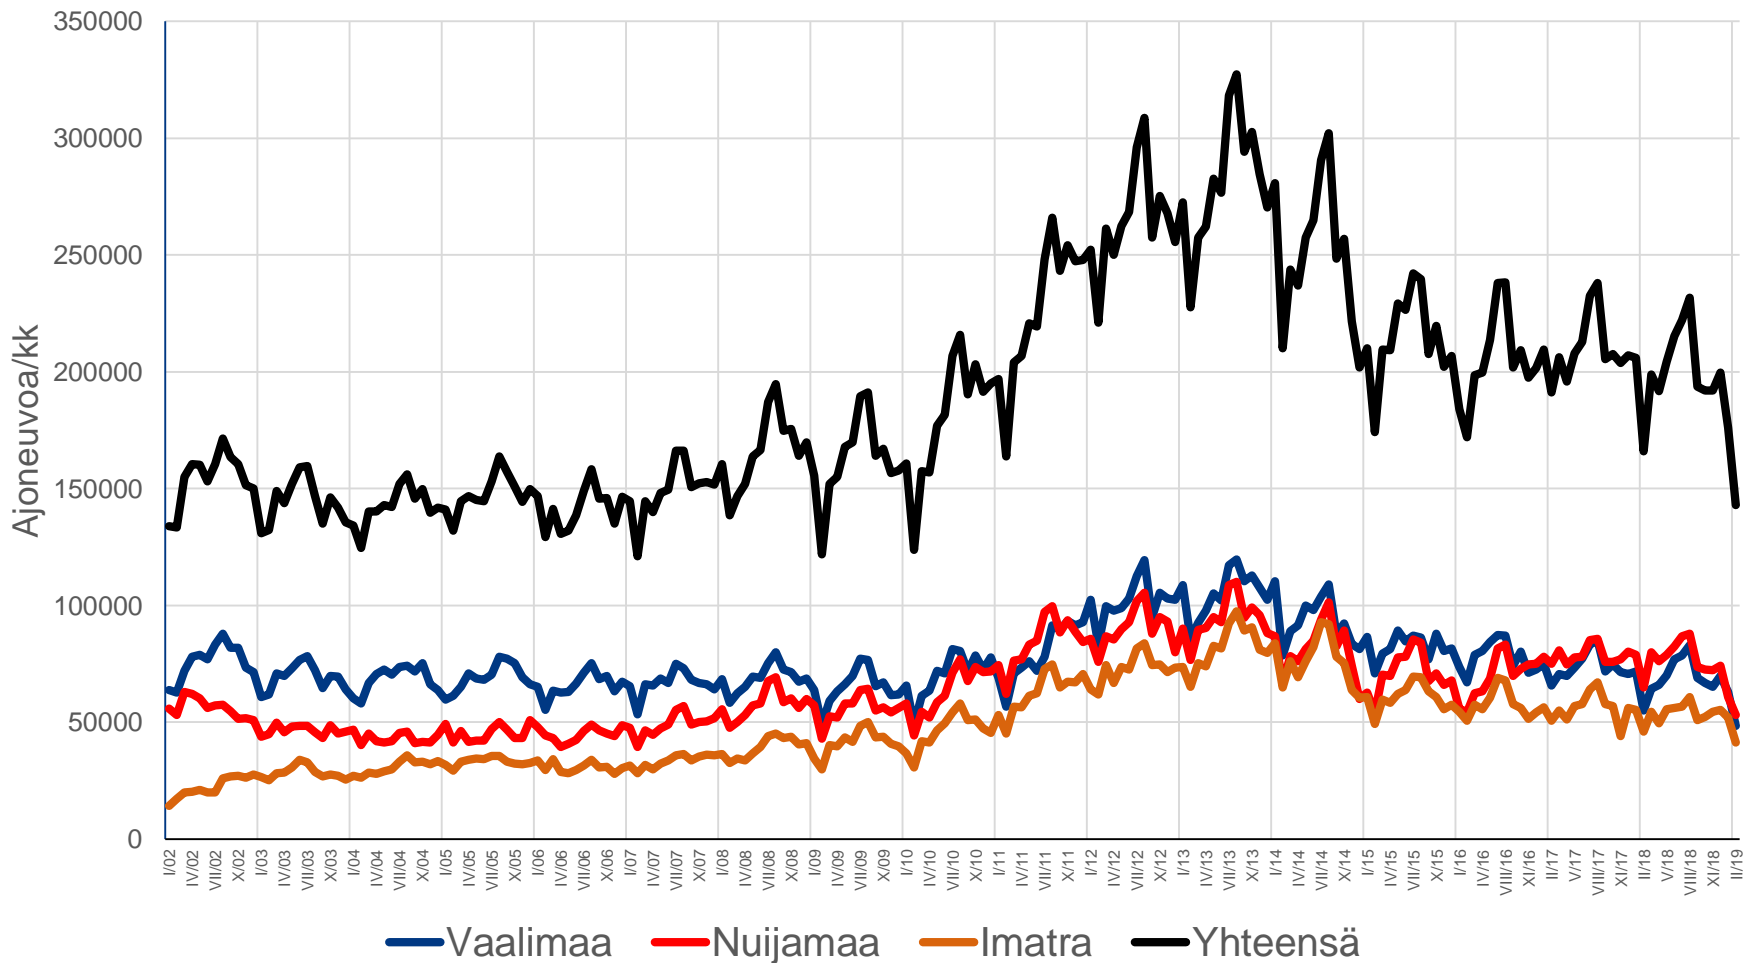

Kevyet ajoneuvot raja-asemilla I/02 – II/19

Lähde: Liikenneviraston automaattinen liikennelaskenta