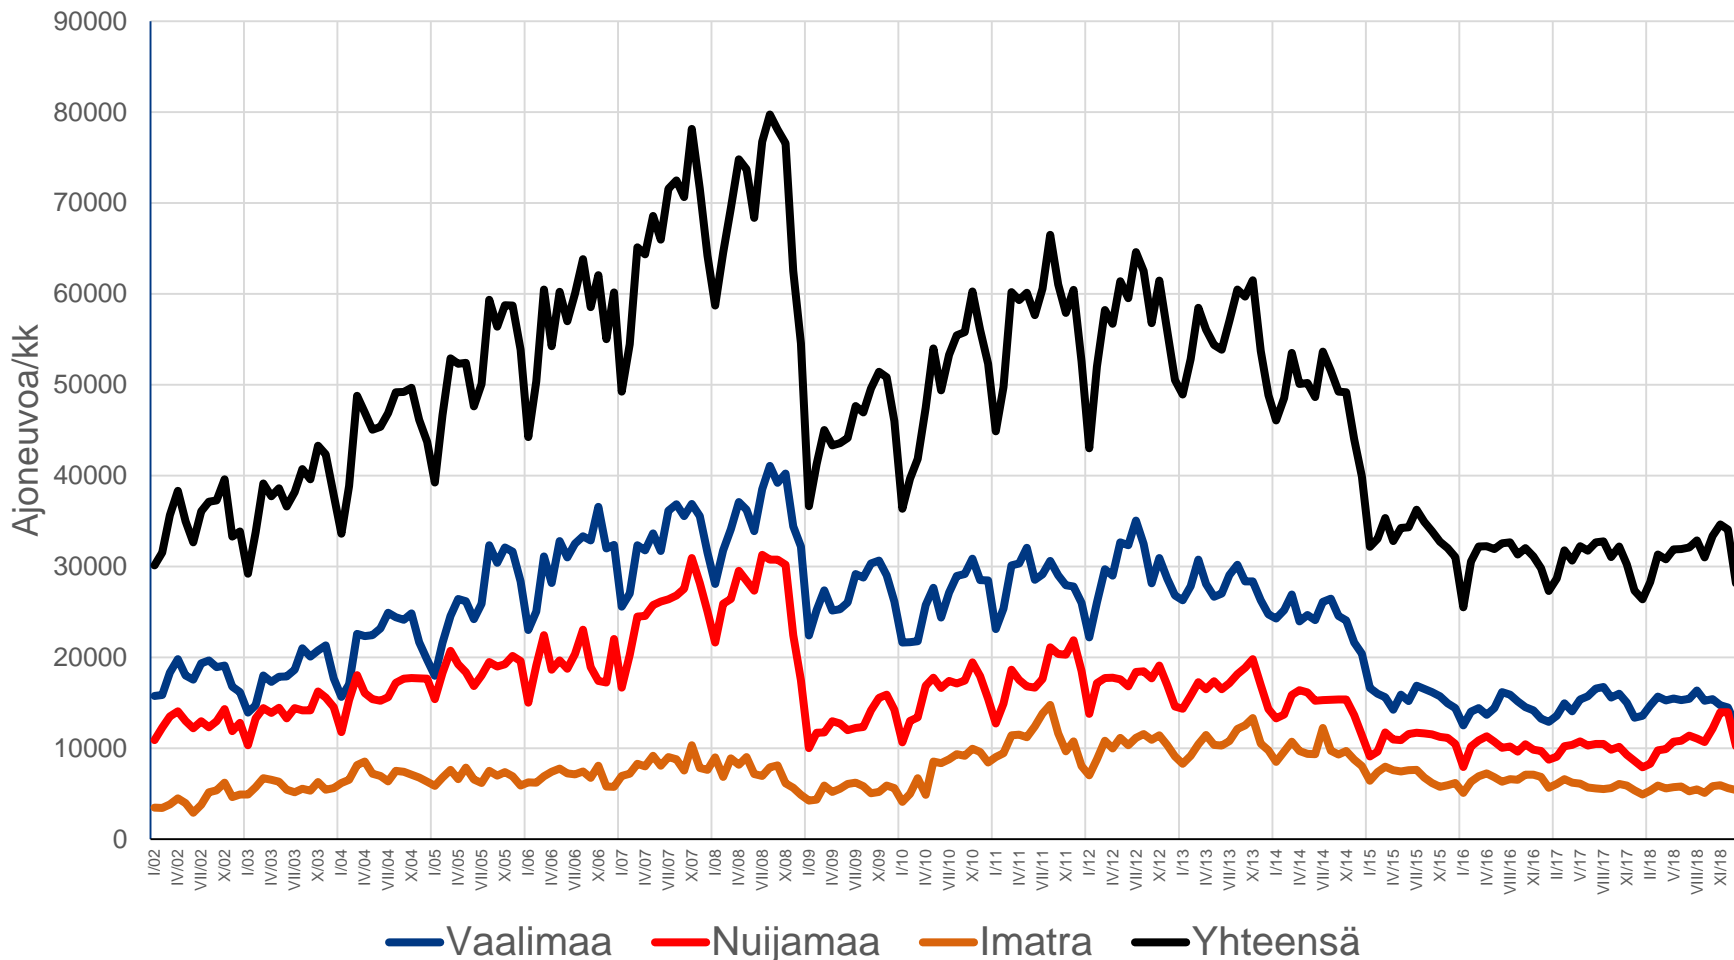

Raskaat ajoneuvot raja-asemilla I/02- I/19

Lähde: Liikenneviraston automaattinen liikennelaskenta