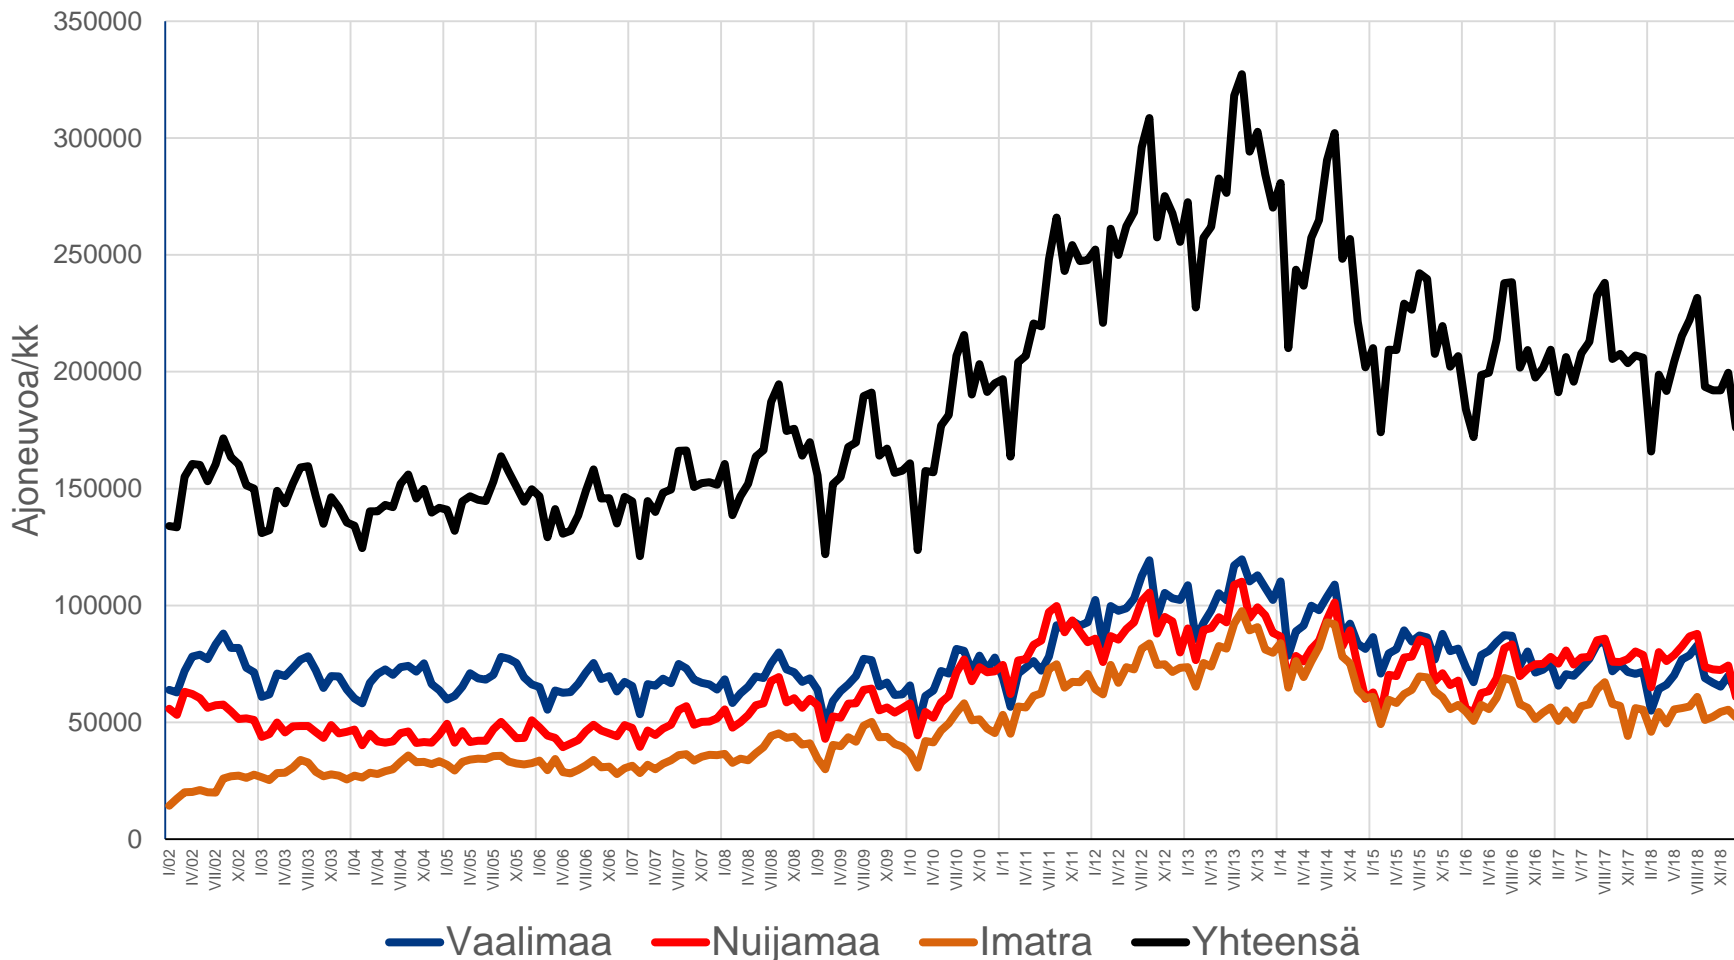

# Kevyet ajoneuvot raja-asemilla I/02 – I/19

Lähde: Liikenneviraston automaattinen liikennelaskenta