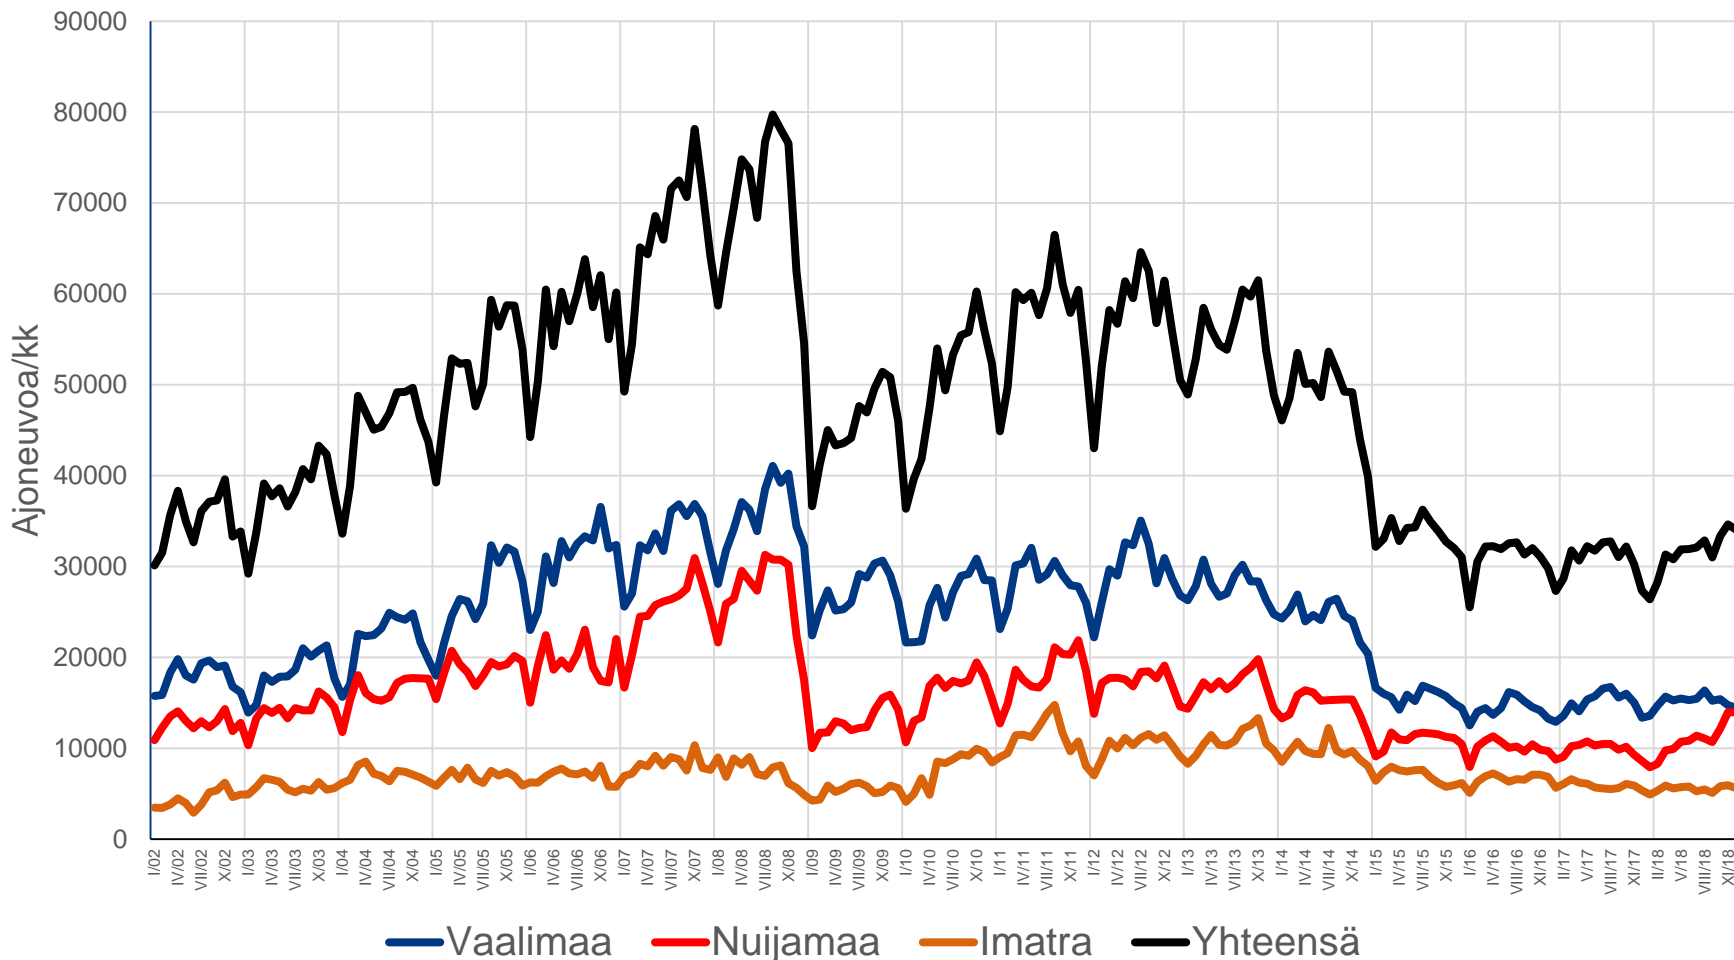

Raskaat ajoneuvot raja-asemilla I/02- XII/18

Lähde: Liikenneviraston automaattinen liikennelaskenta