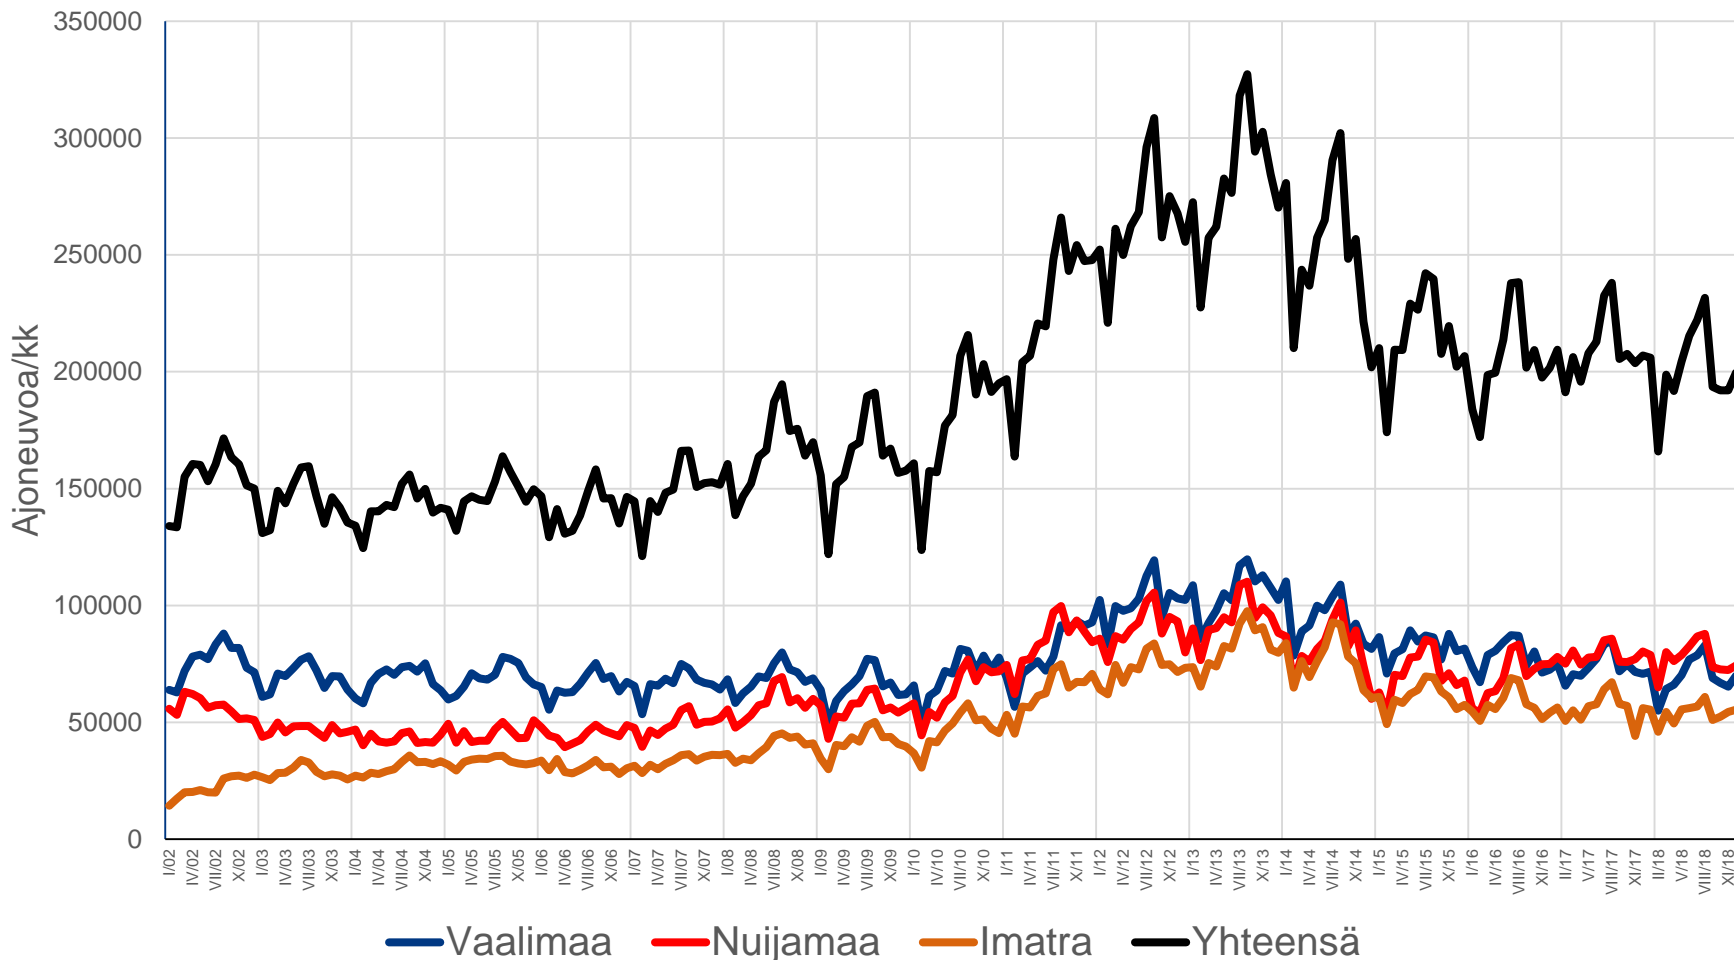

Kevyet ajoneuvot raja-asemilla I/02 – XII/18

Lähde: Liikenneviraston automaattinen liikennelaskenta