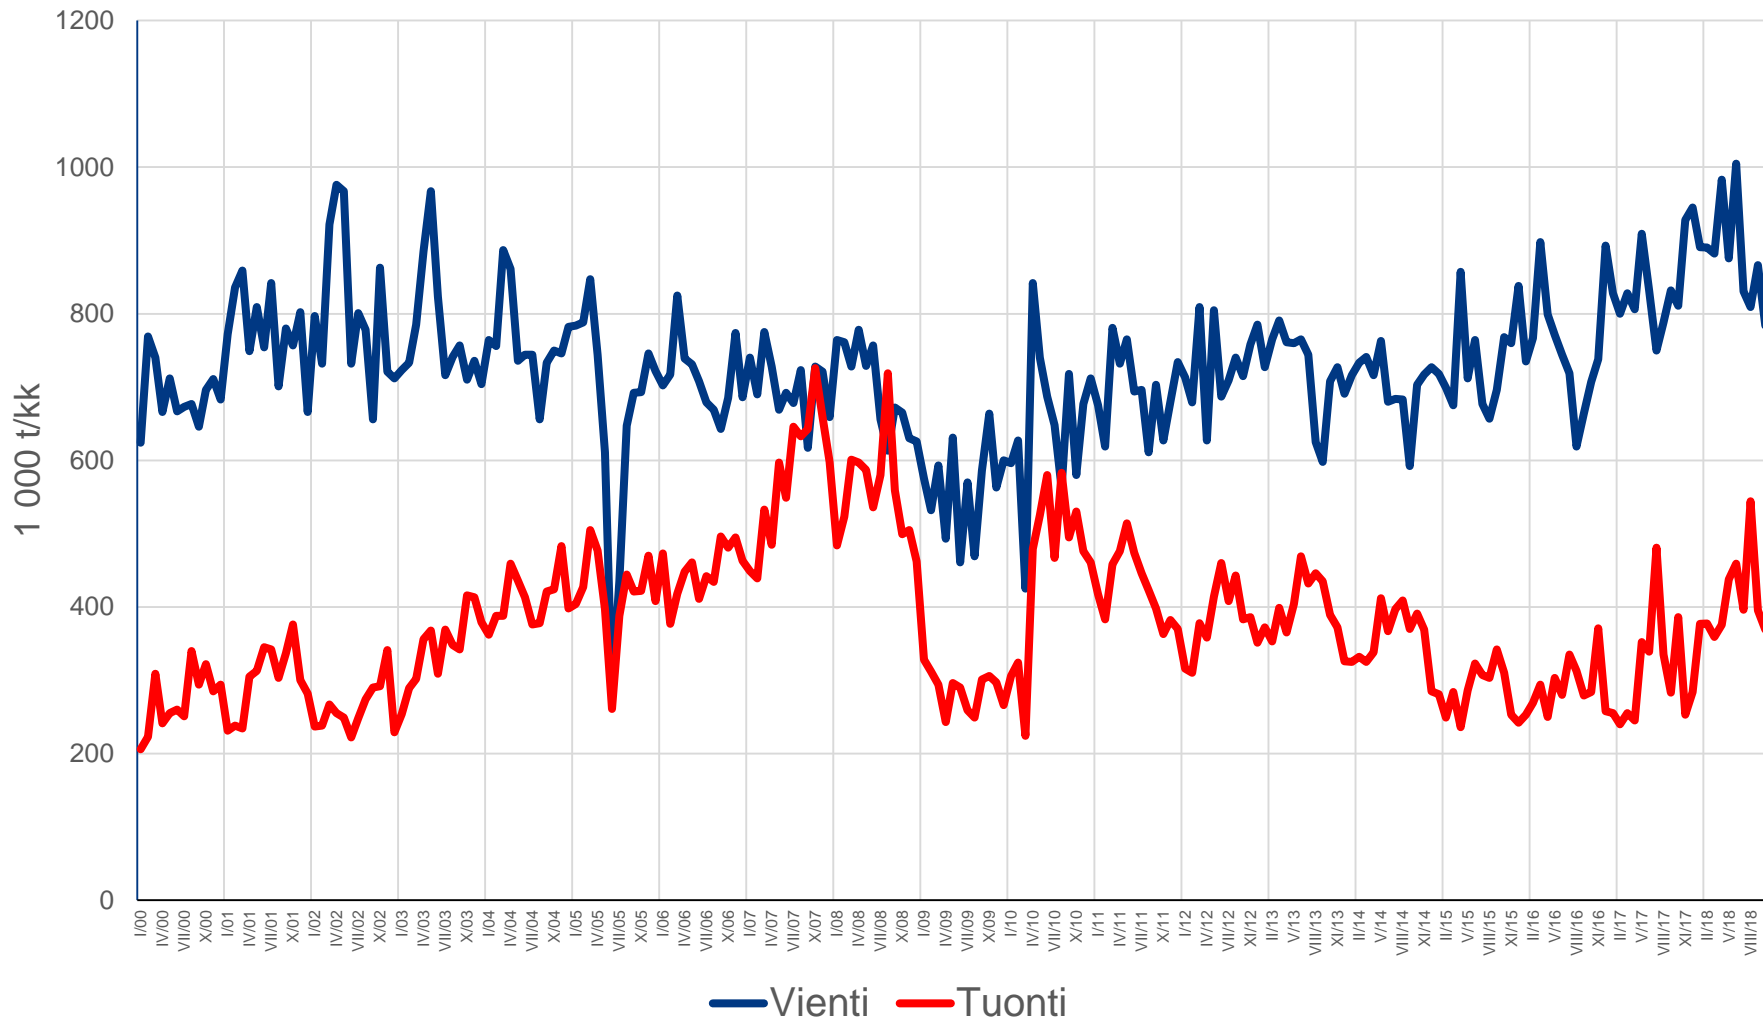

Kaakkois-Suomen satamien ulkomaan tavaraliikenne I/2000-IX/2018 (Hamina/Kotka/Lappeenranta)

Lähde: [Satamaliiton kuukausitilastot](#)