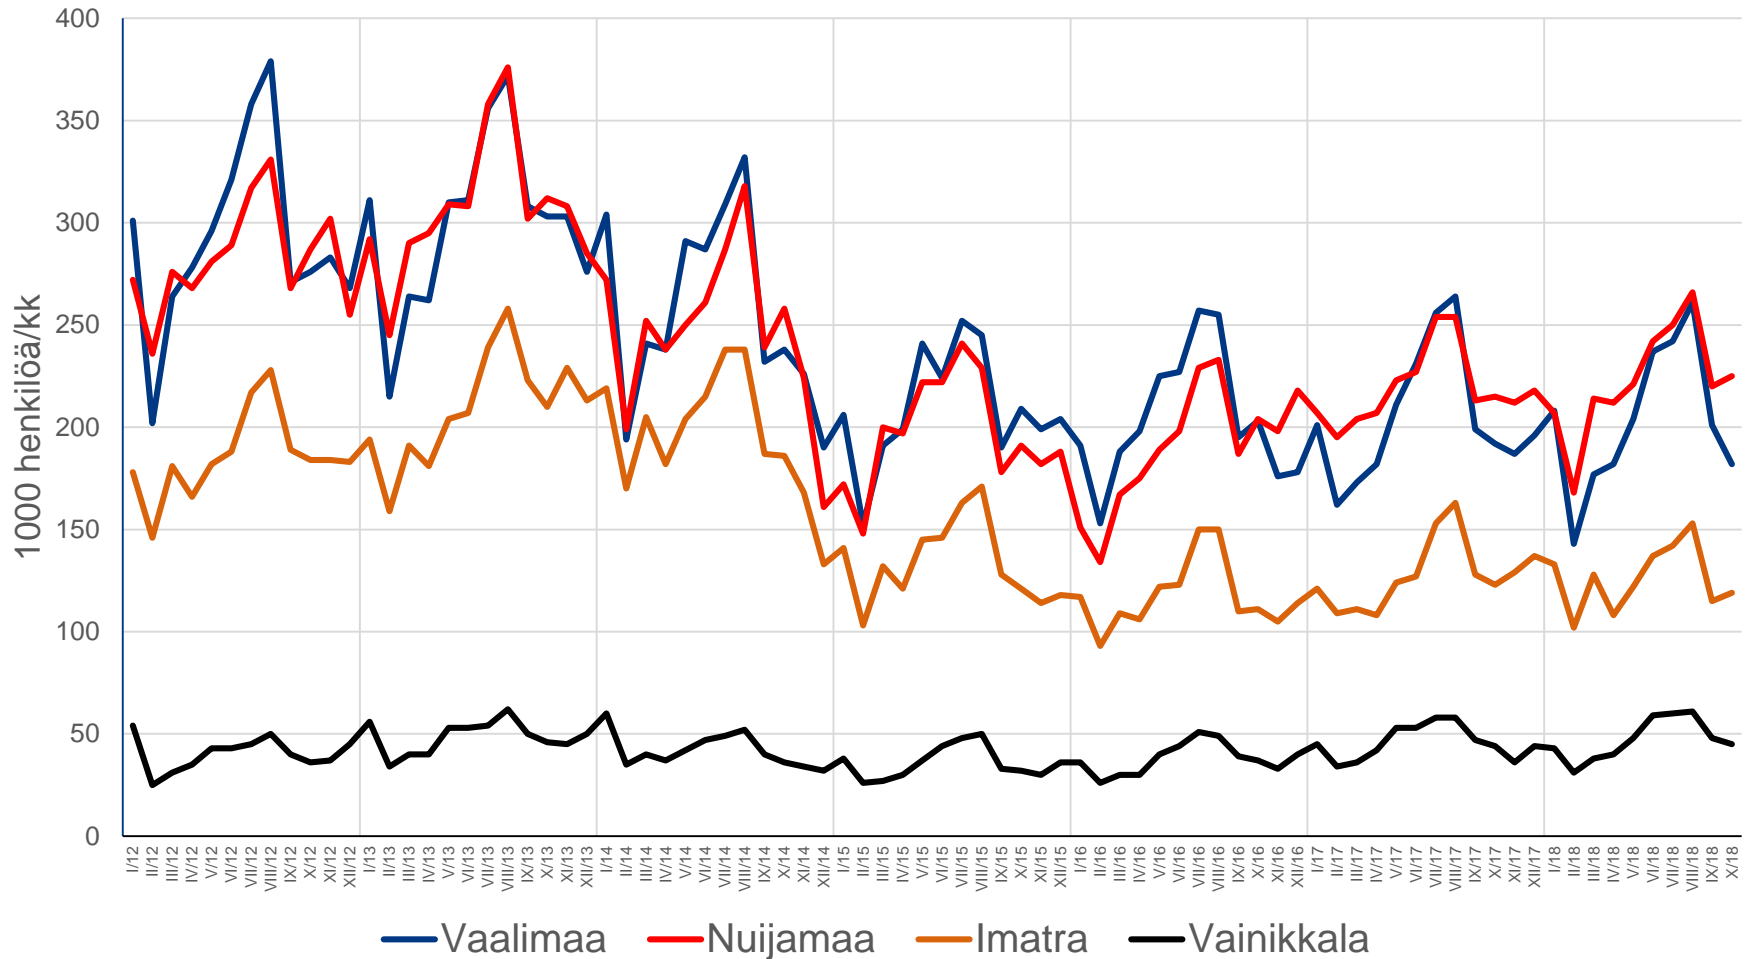

# Rajanylitysliikenne I/12 – X/18

Rajanylitysliikenne-tilastossa maahantulo ja maastalähtö. Lähde: [www.raja.fi/rajavartiolaitos\\_lukuina](http://www.raja.fi/rajavartiolaitos_lukuina)