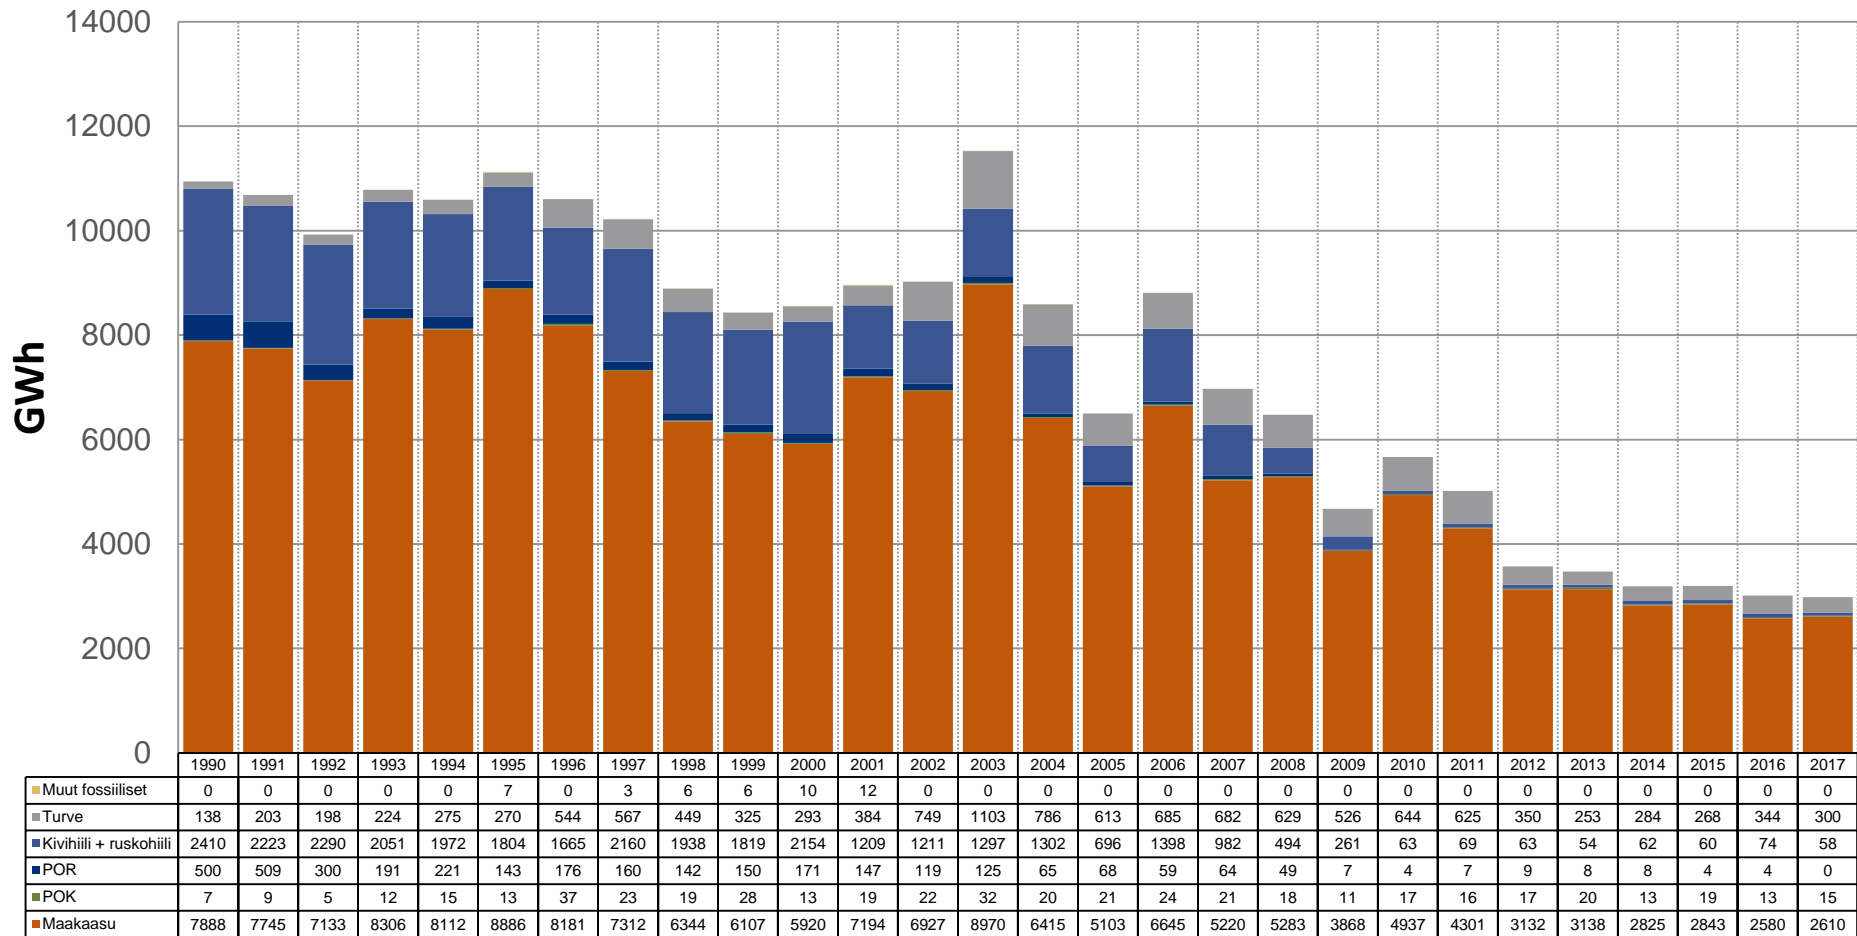

E21. Teollisuuden ja energiantuotannon fossiiliset polttoaineet (Kymenlaakso)

Tilastotiedot: VAHTI