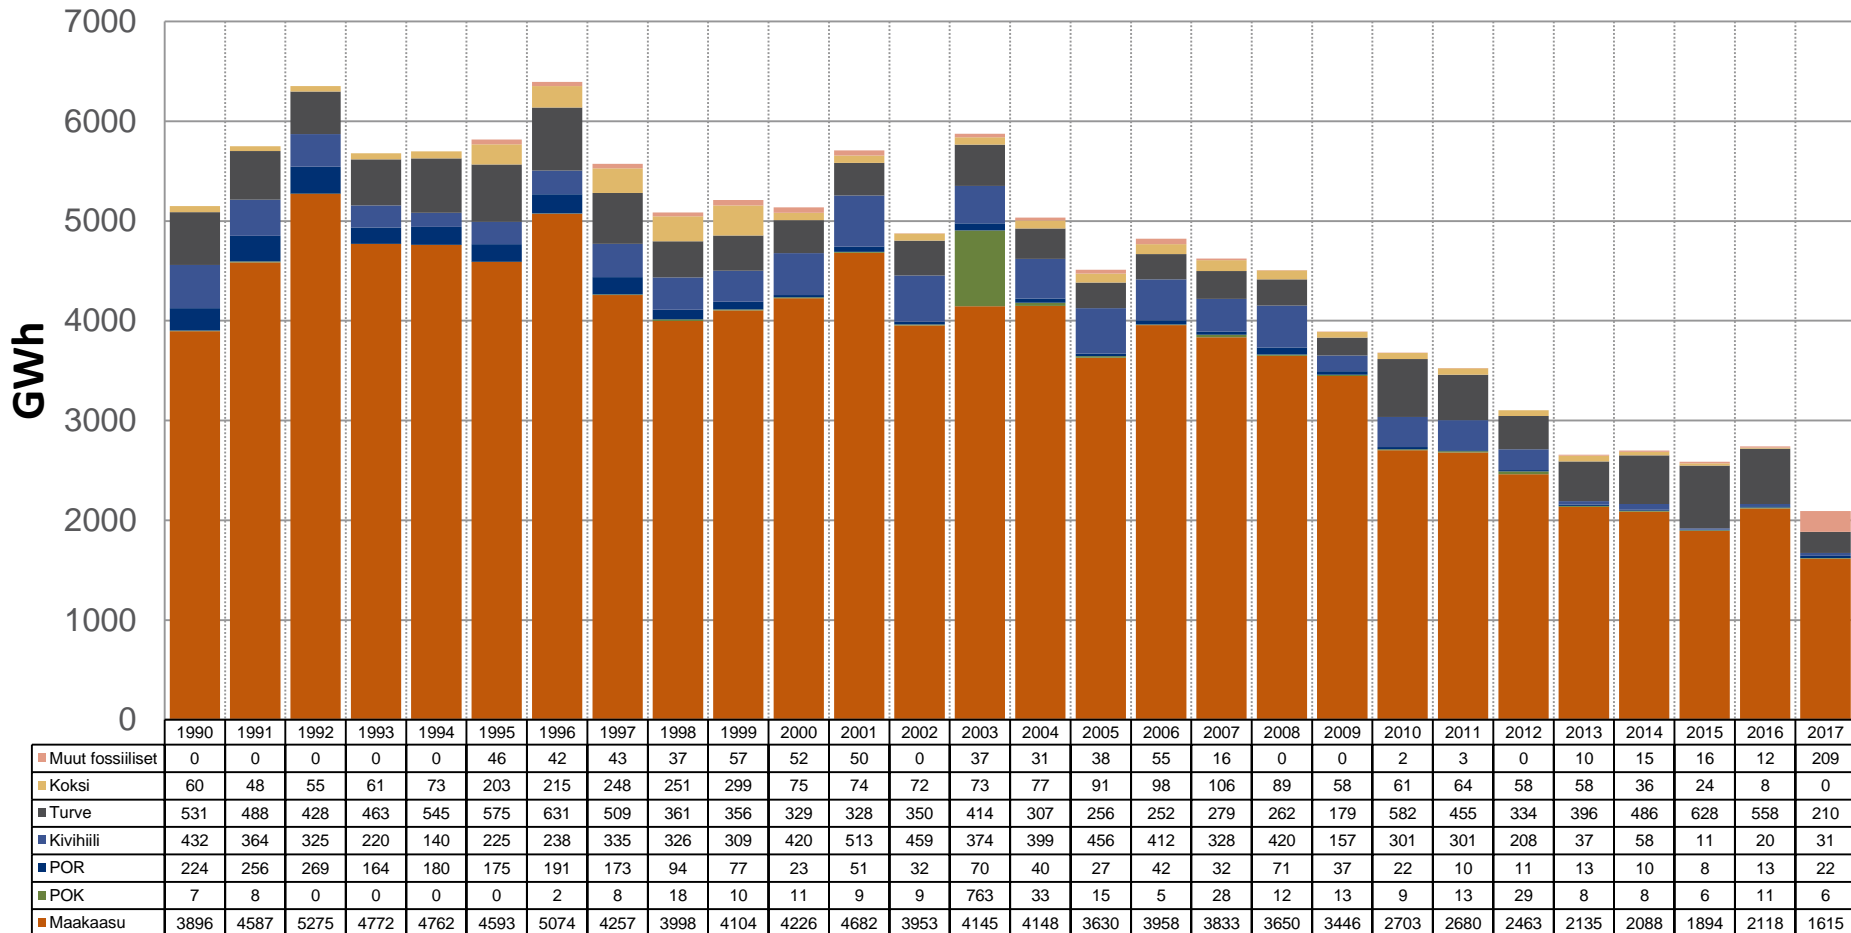

## E21. Teollisuuden ja energiantuotannon fossiiliset polttoaineet (Etelä-Karjala)

Tilastotiedot: VAHTI