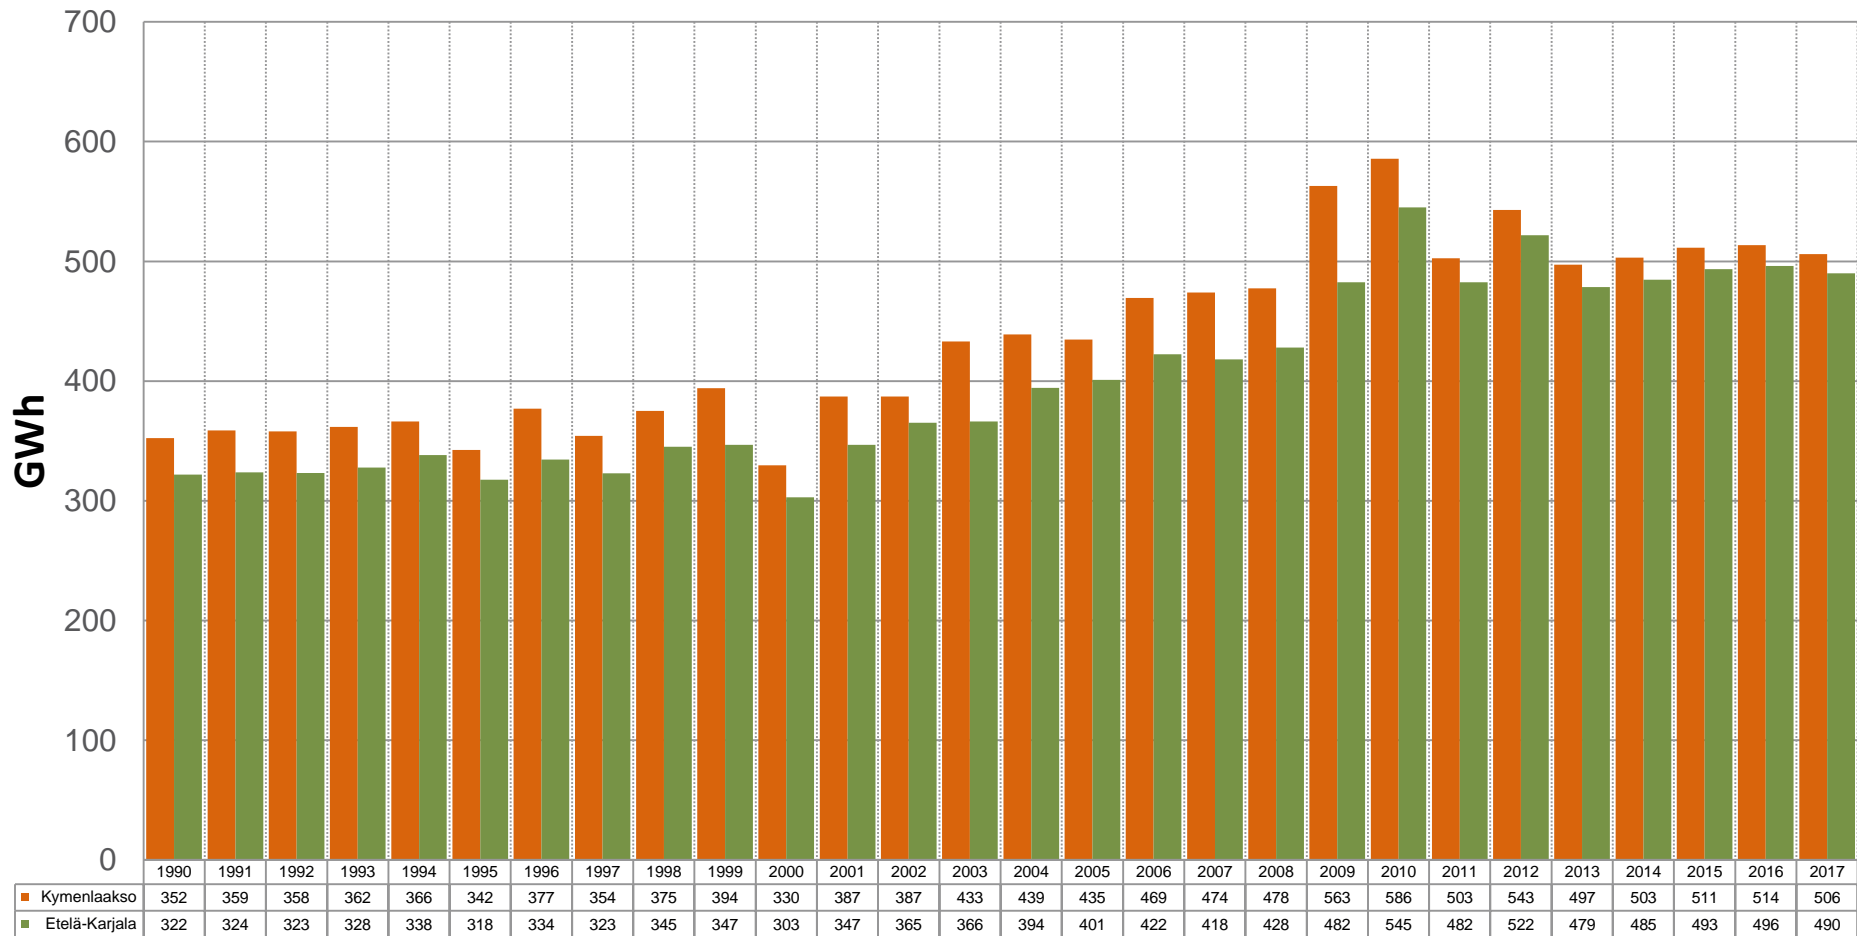

E13. Puun pienkäyttö (Arviolaskelma, GWh)

Tilastotiedot: ECOREG-laskenta