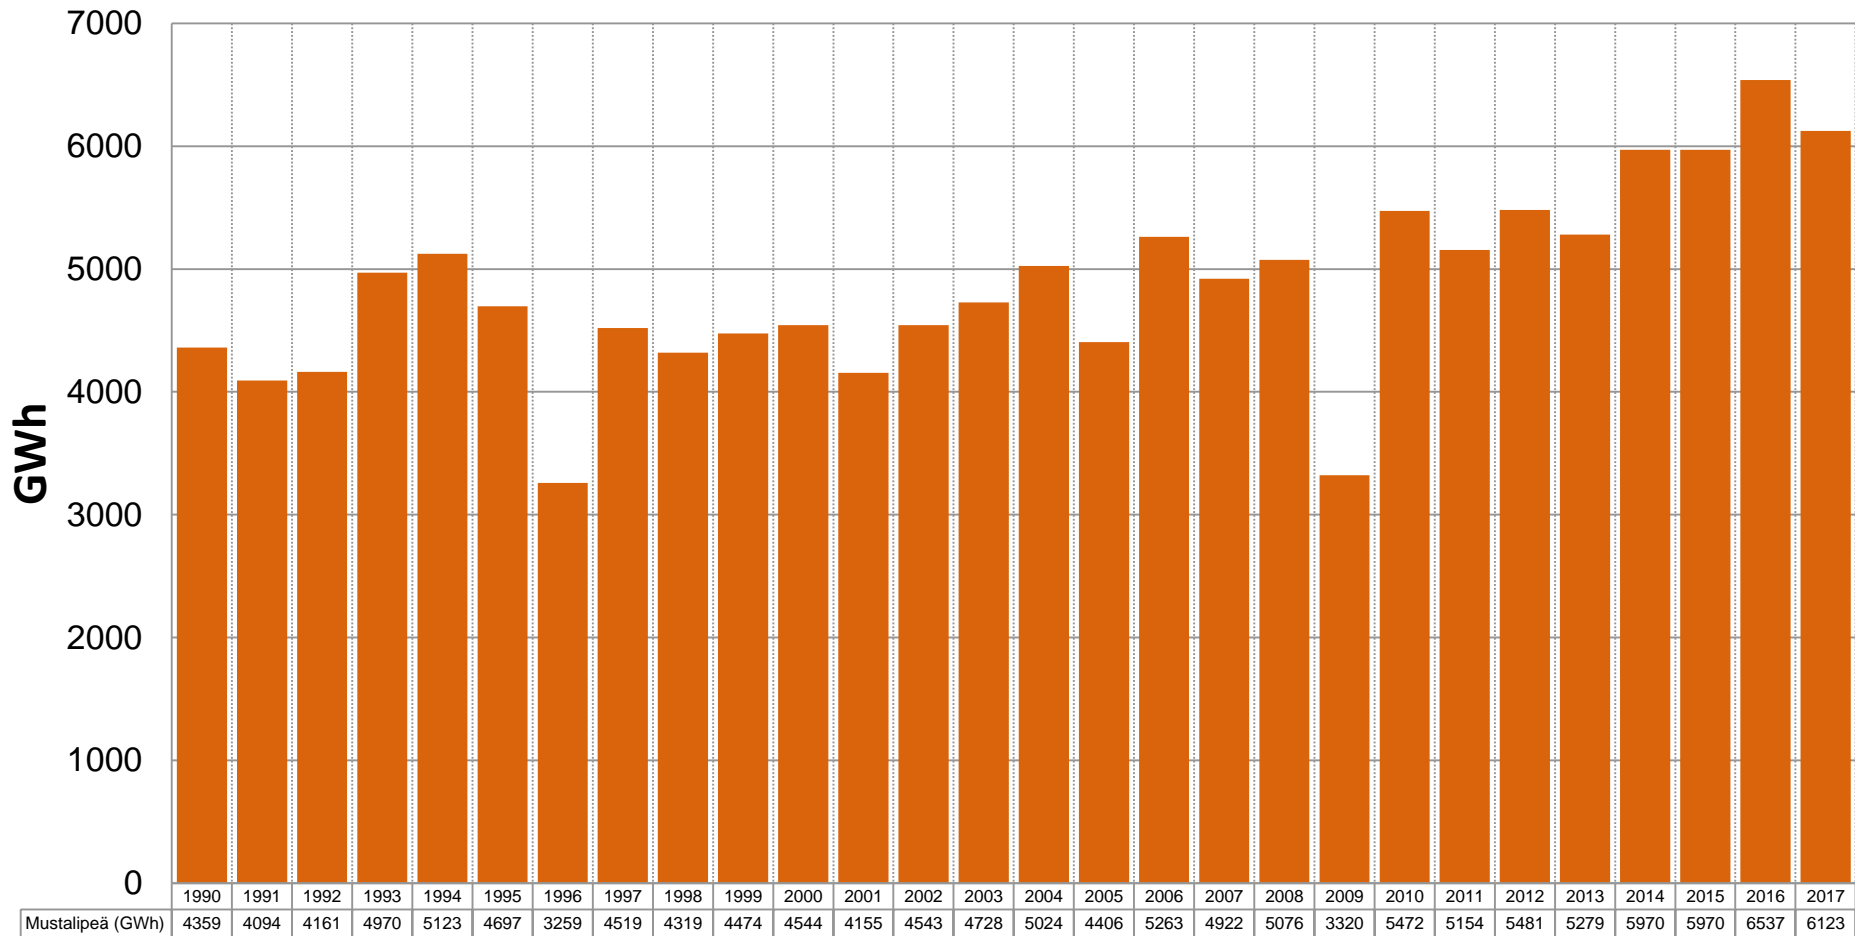

## E12. Metsäteollisuuden jäteliemet (Kymenlaakso)

Tilastotiedot: VAHTI