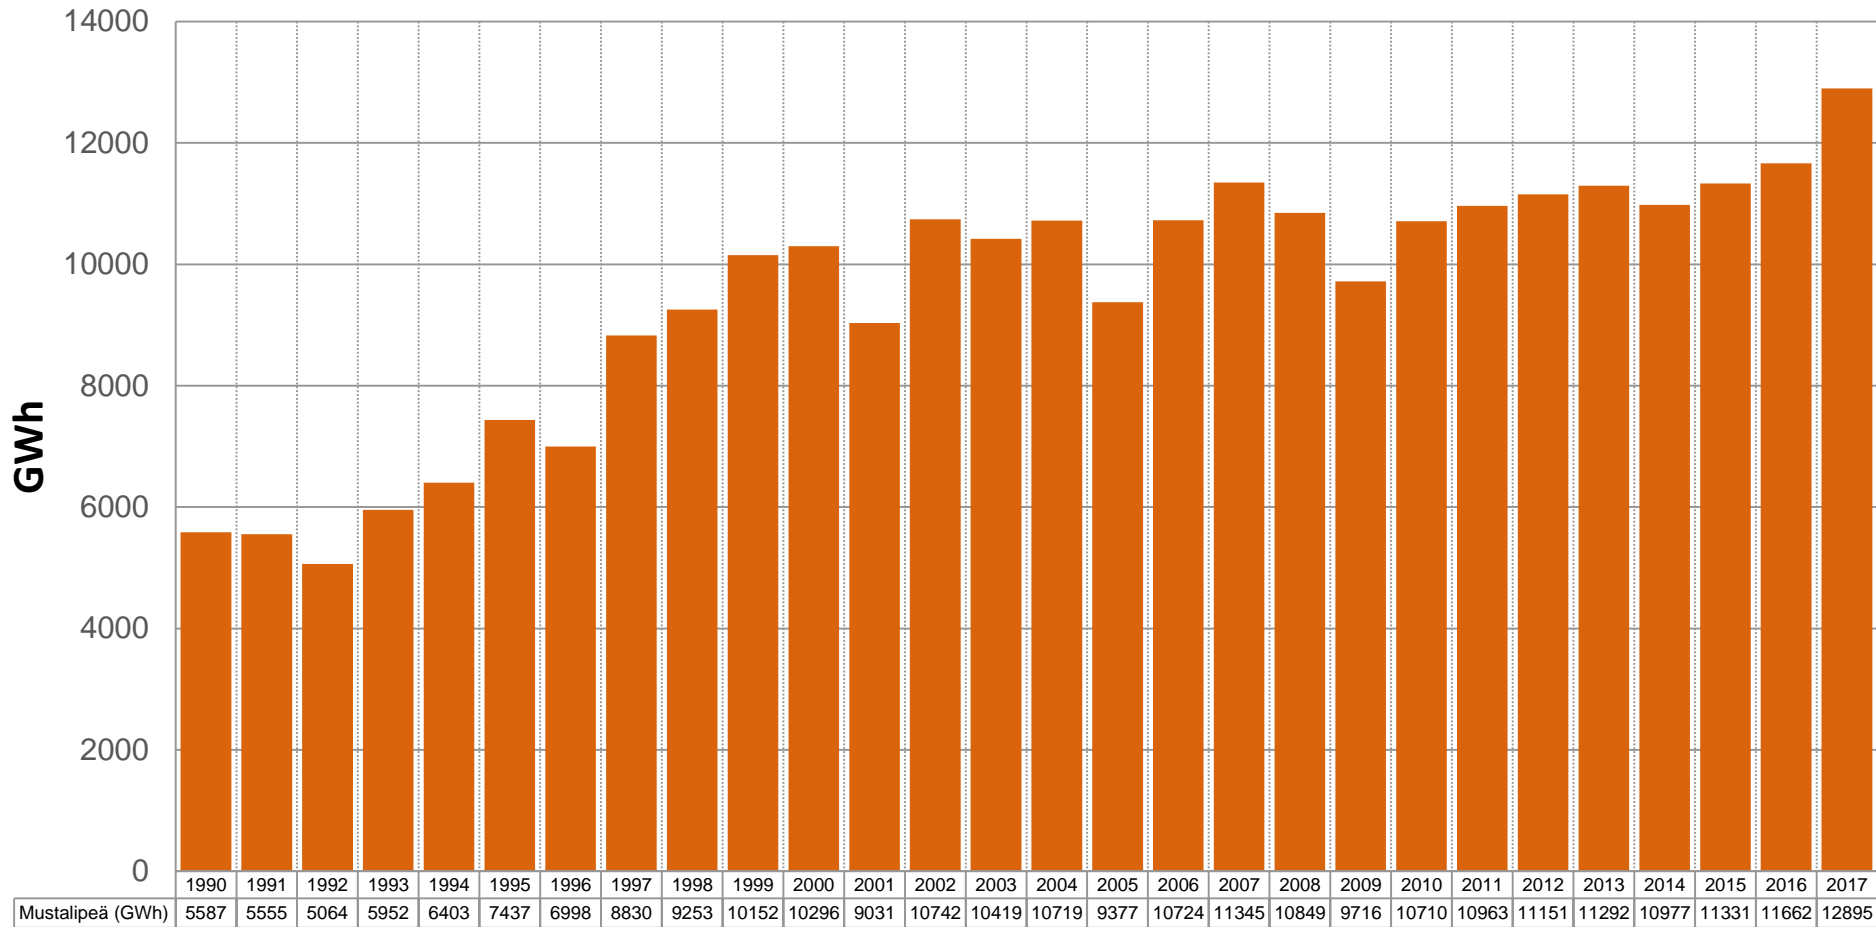

E12. Metsäteollisuuden jäteliemet (Etelä-Karjala)

Tilastotiedot: VAHTI