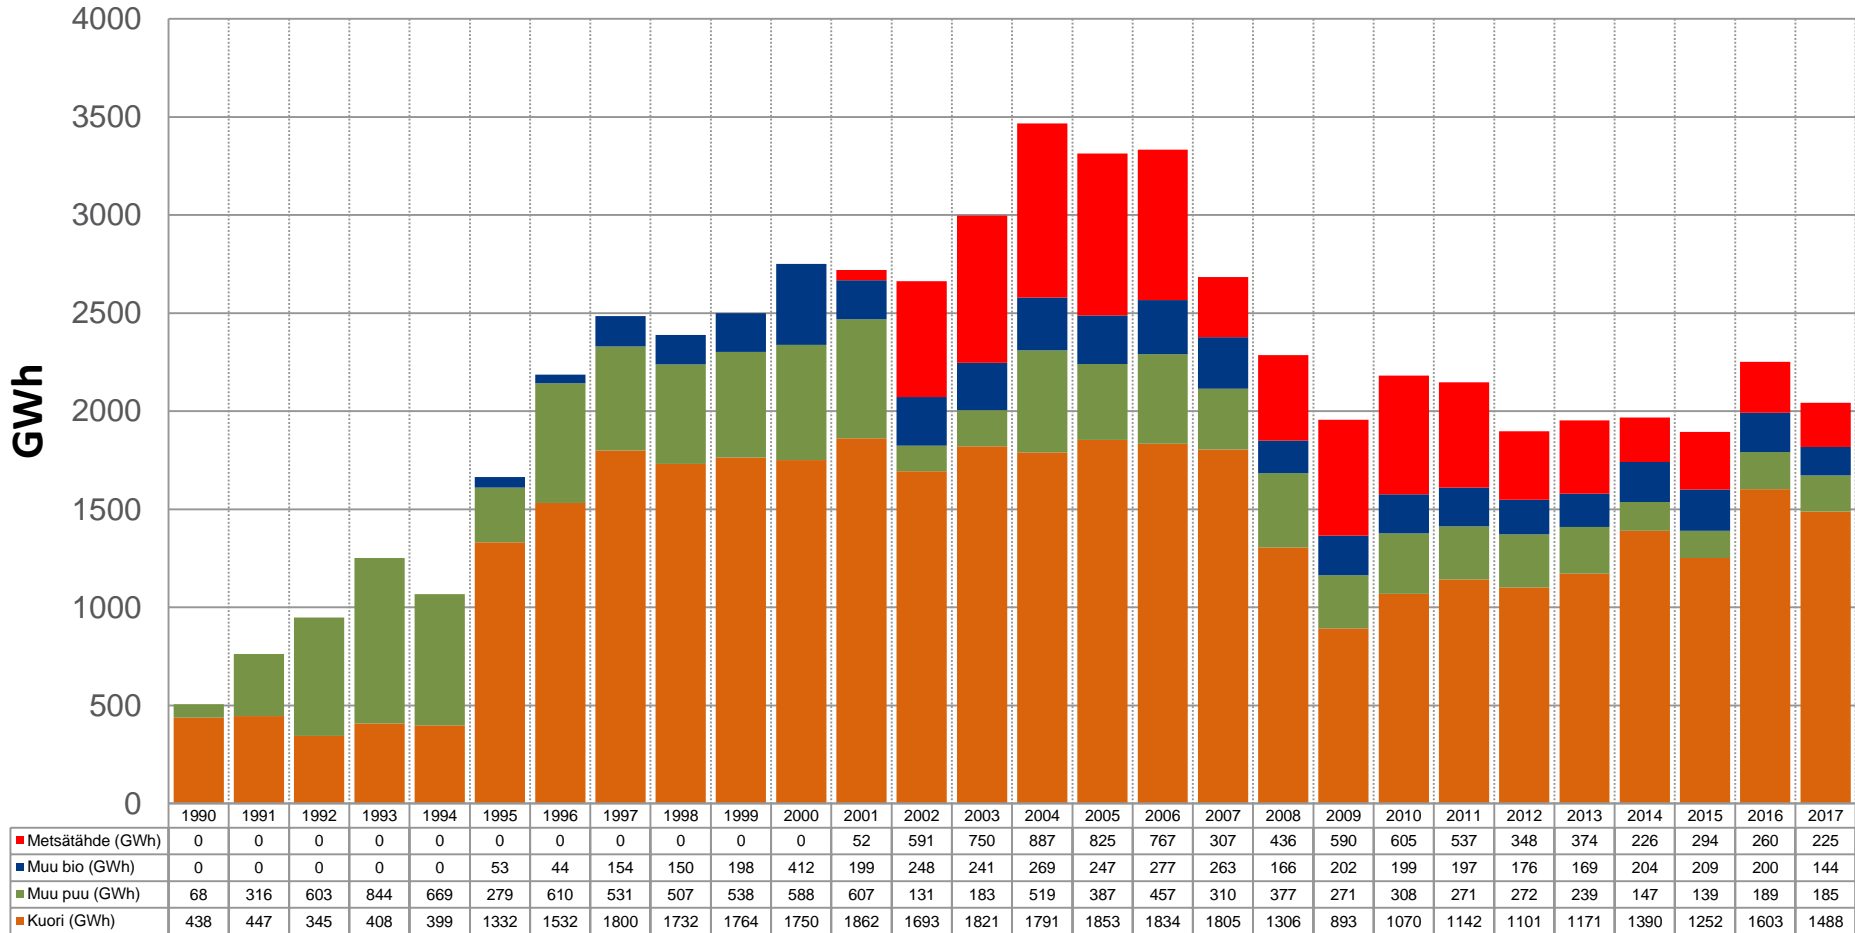

E11. Teollisuuden ja energiantuotannon biopolttoaineet (pl. mustalipeä)

(Kymenlaakso)

Tilastotiedot: VAHTI