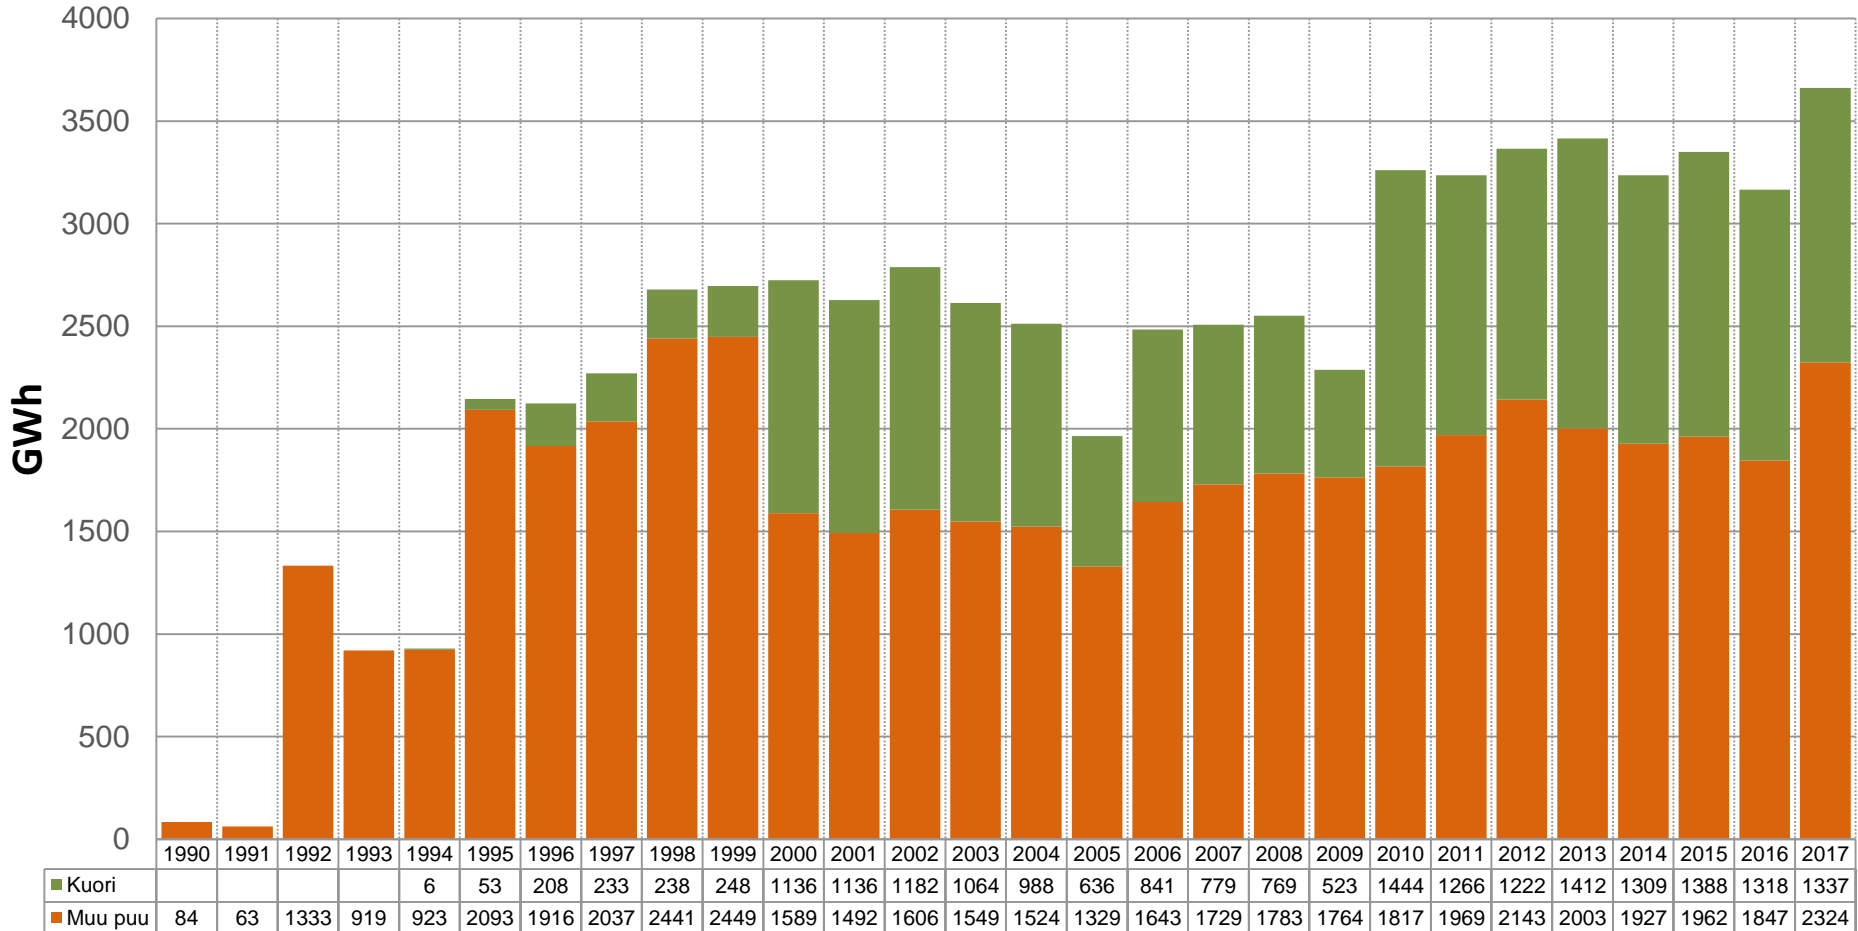

## E11. Teollisuuden ja energiantuotannon biopolttoaineet (pl. mustalipeä)

(Etelä-Karjala)

Tilastotiedot: VAHTI