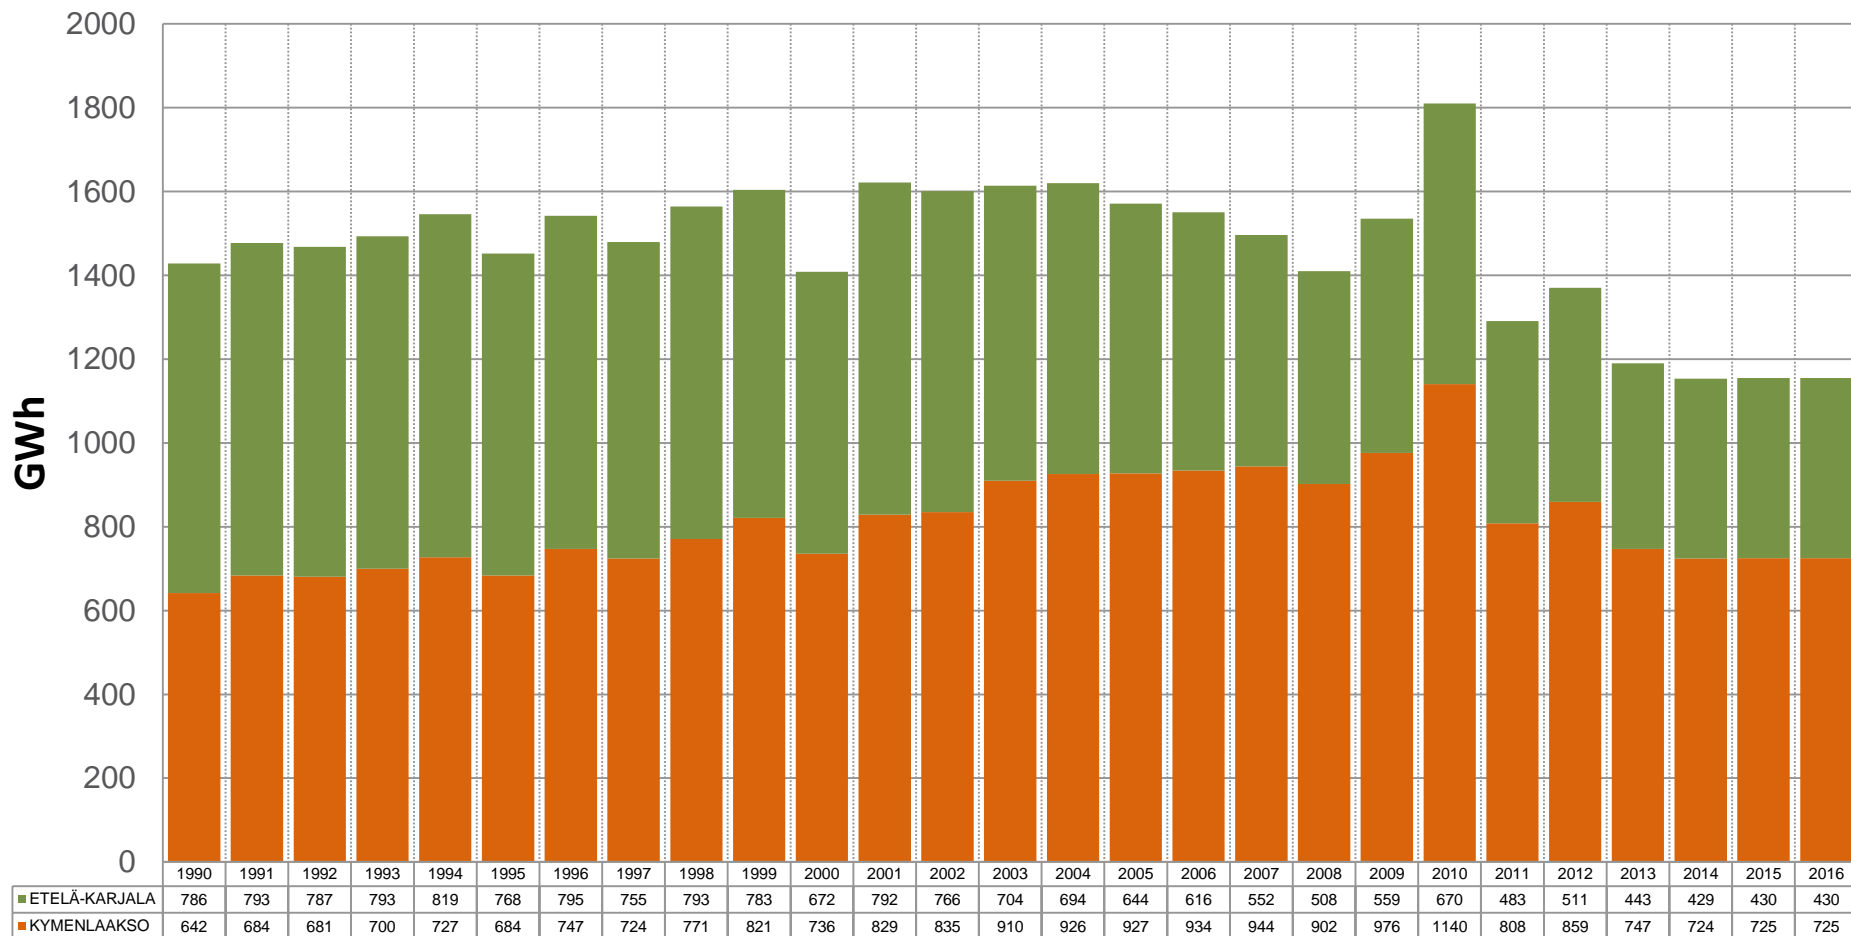

E23. Rakennusten lämmitys fossiilisilla polttoaineilla (GWh) Kaakkois-Suomi

Tilastotiedot: ECOREG_laskenta