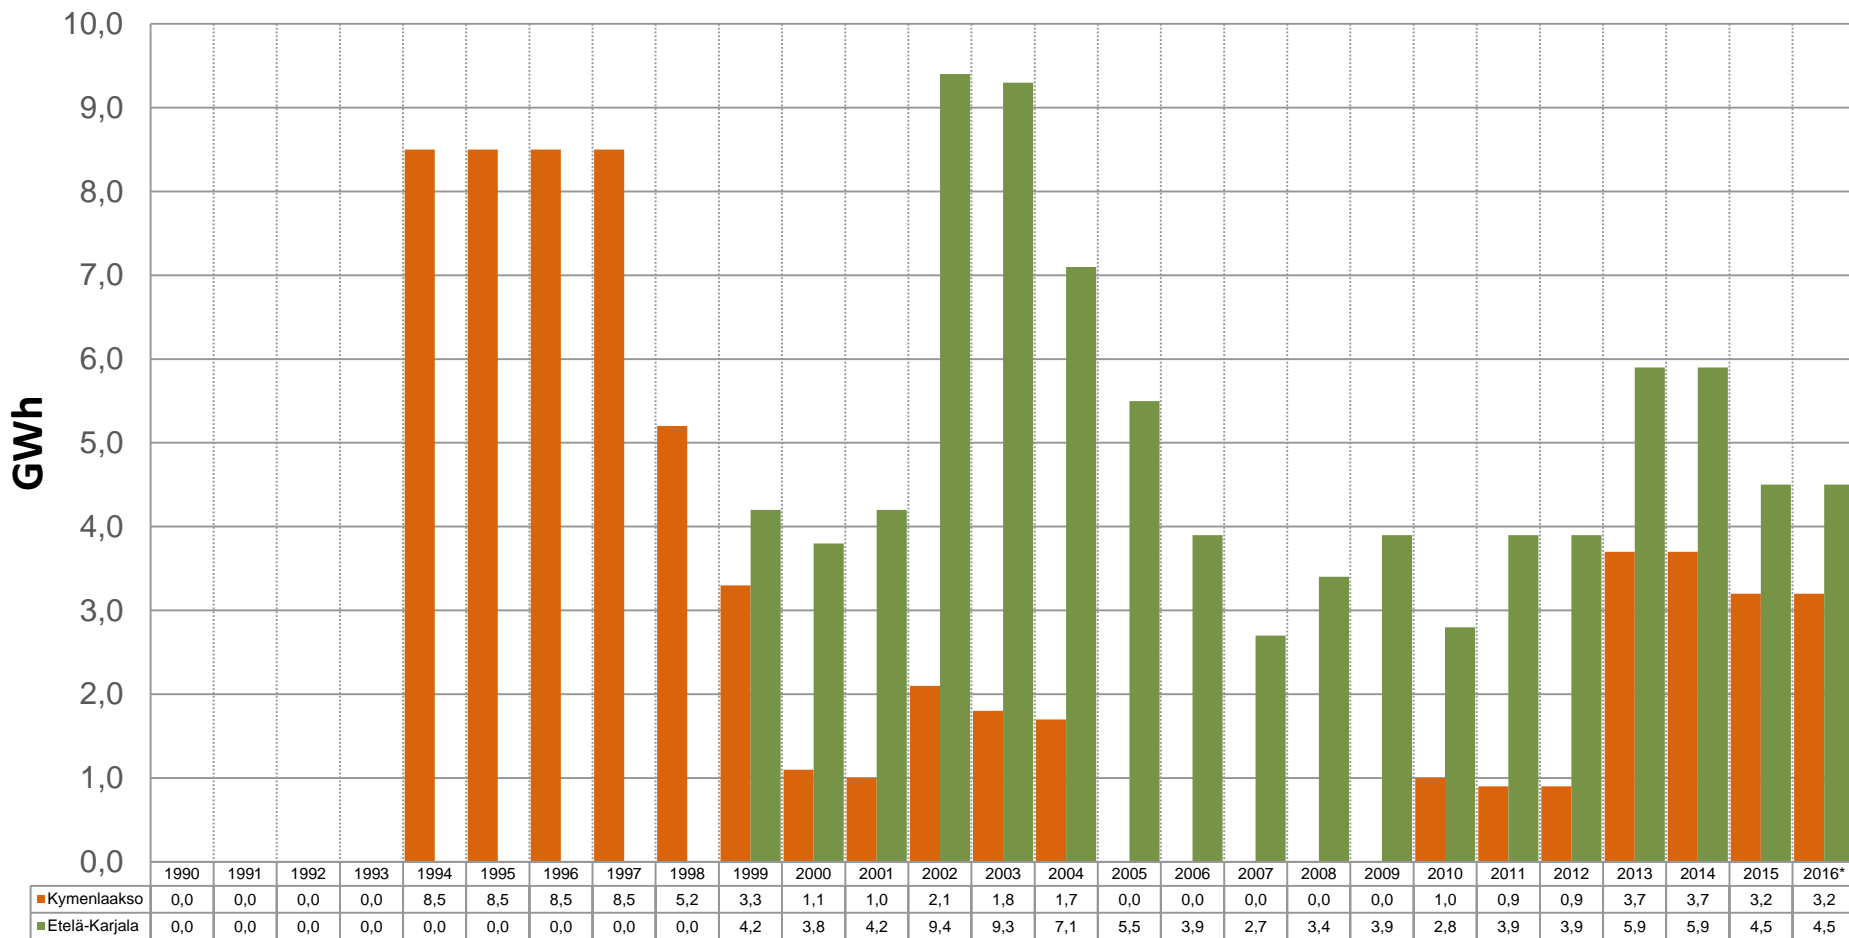

## E15. Hyödynnetty biokaasu (GWh)

Tilastotiedot: Suomen biokaasuyhdistys ry:n vuositilastot/\*Vuoden 2016 tilastoja ei ole saatavilla eli energiataseen laskennassa käytetty arviona edellisvuoden tuotantotietoja