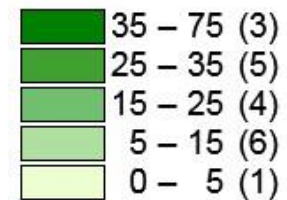

METSÄTEOLLISUUS ON OLEELLINEN OSA MAAKUNTIEN ELINVOIMAISUUTTA

Top 5 maakuntaa

Etelä-Karjala	70 %
Kymenlaakso	51 %
Keski-Suomi	38 %
Pohjois-Karjala	33 %
Etelä-Savo	31 %

Koko maan keskiarvo 19 %

Prosentiosuus
tehdasteollisuuden
bruttoarvosta, 2014

Metsäteollisuus = TOL 16 ja 17
Tehdasteollisuus C