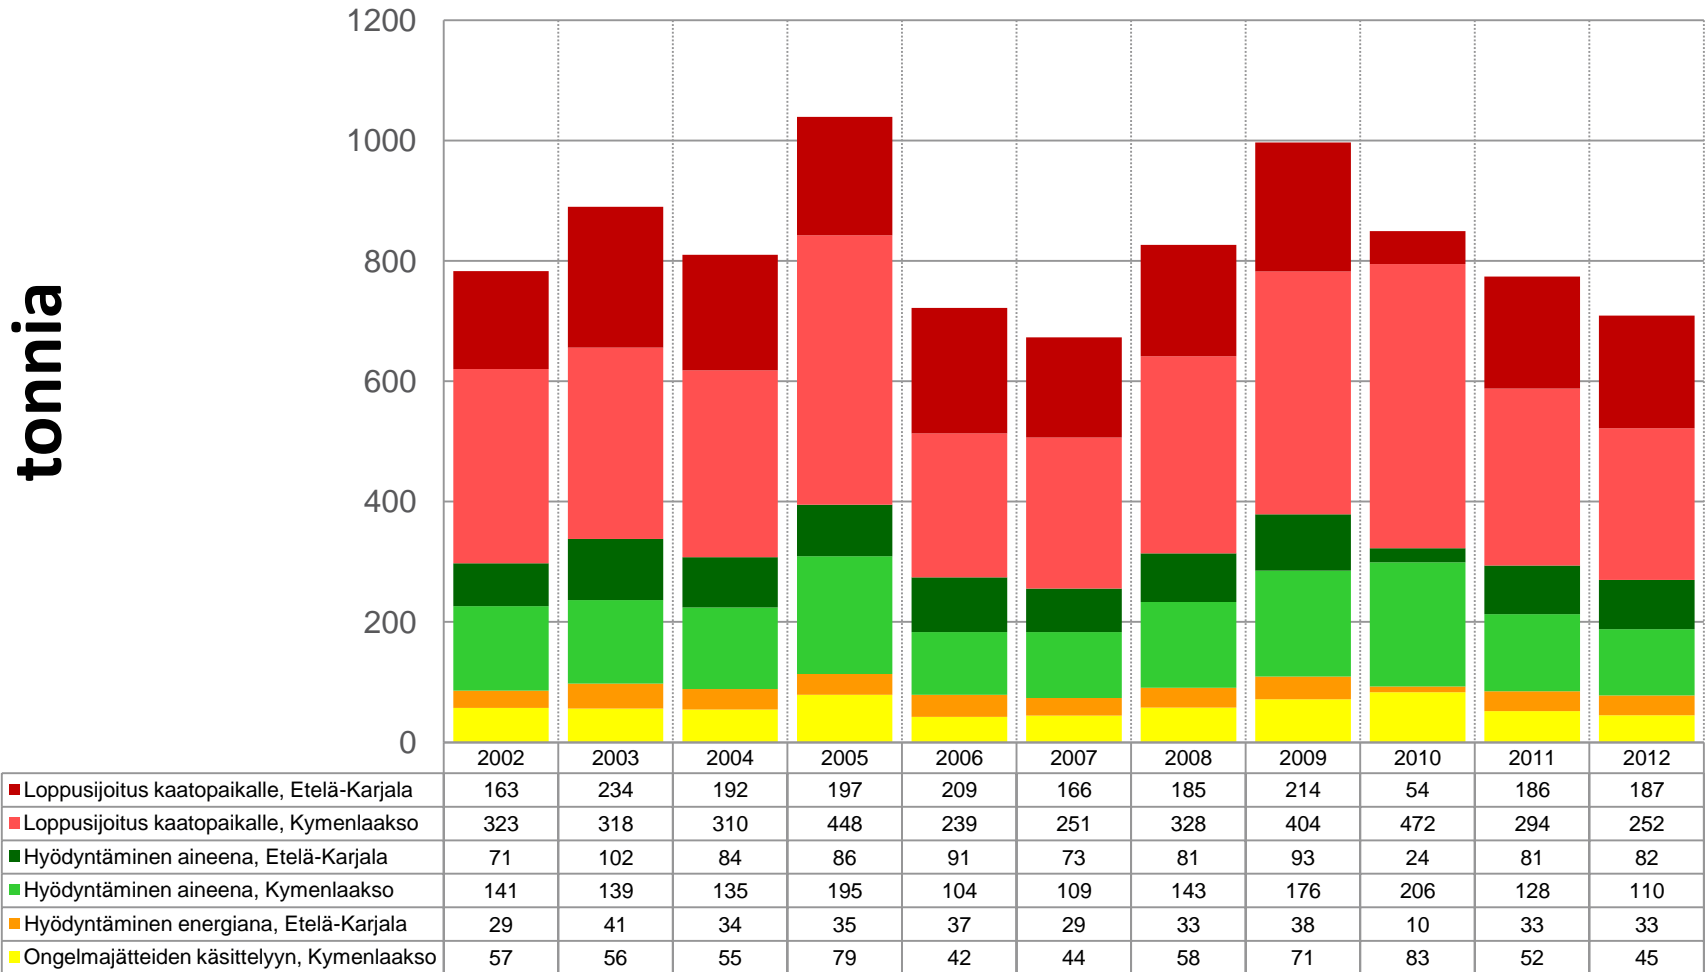

Katso myös:

[KYMENLAAKSON JÄTETASEKAAVIO](#)
[ETELÄ-KARJALAN JÄTETASEKAAVIO](#)
[KAAKKOIS-SUOMEN JÄTETASEET TAULUKKONA](#)

J9. Ongelmajätteet

HUOM! Kaatopaikalle loppusijoitetun ongelmajätteen määrissä mukana ongelmajätteen käsittelyyn toimitetut ongelmajätteet!