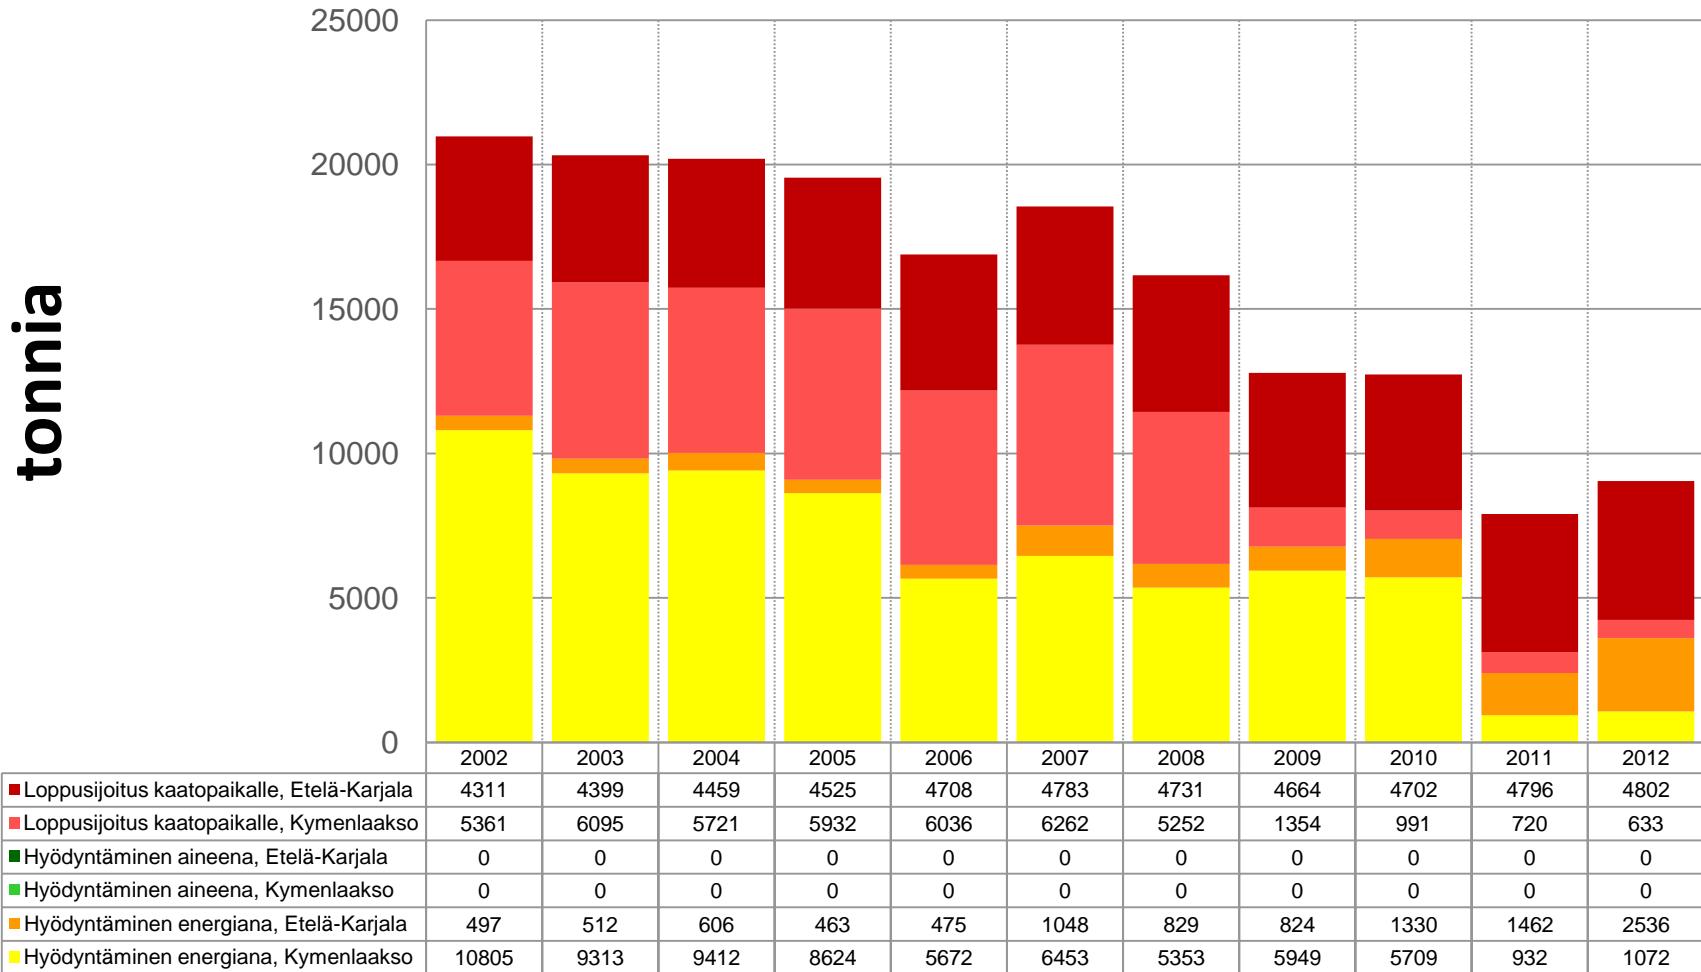

Katso myös:

[KYMENLAAKSON JÄTETASEKAAVIO](#)
[ETELÄ-KARJALAN JÄTETASEKAAVIO](#)
[KAAKKOIS-SUOMEN JÄTETASEET TAULUKKONA](#)

J7. Yhdyskuntaperäinen energiajäte

HUOM! Kaatopaikalle loppusijoitetun energiajätteen määrissä mukana läjitetyn sekajätteen laskennallinen palavan jätteen osuus!