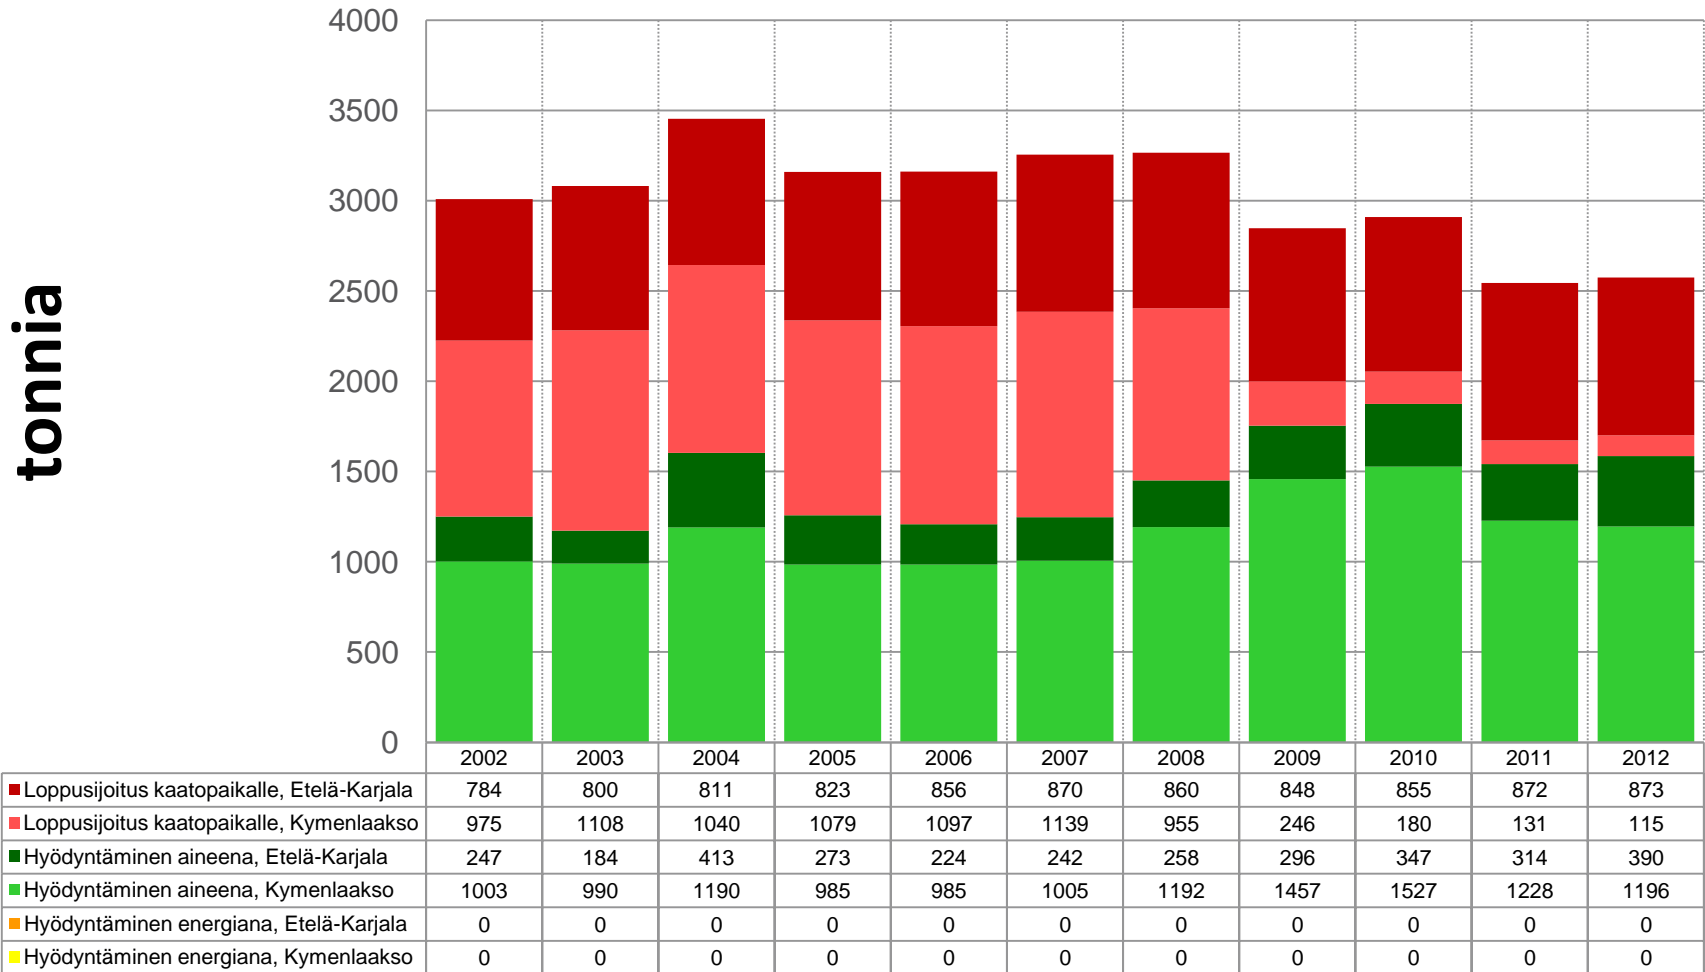

Katso myös:

[KYMENLAAKSON JÄTETASEKAAVIO](#)
[ETELÄ-KARJALAN JÄTETASEKAAVIO](#)
[KAAKKOIS-SUOMEN JÄTETASEET TAULUKKONA](#)

J5. Metalli

HUOM! Kaatopaikalle loppusijoitetun metallijätteen määrissä mukana läjitetyn sekajätteen laskennallinen metallijäteosuus!