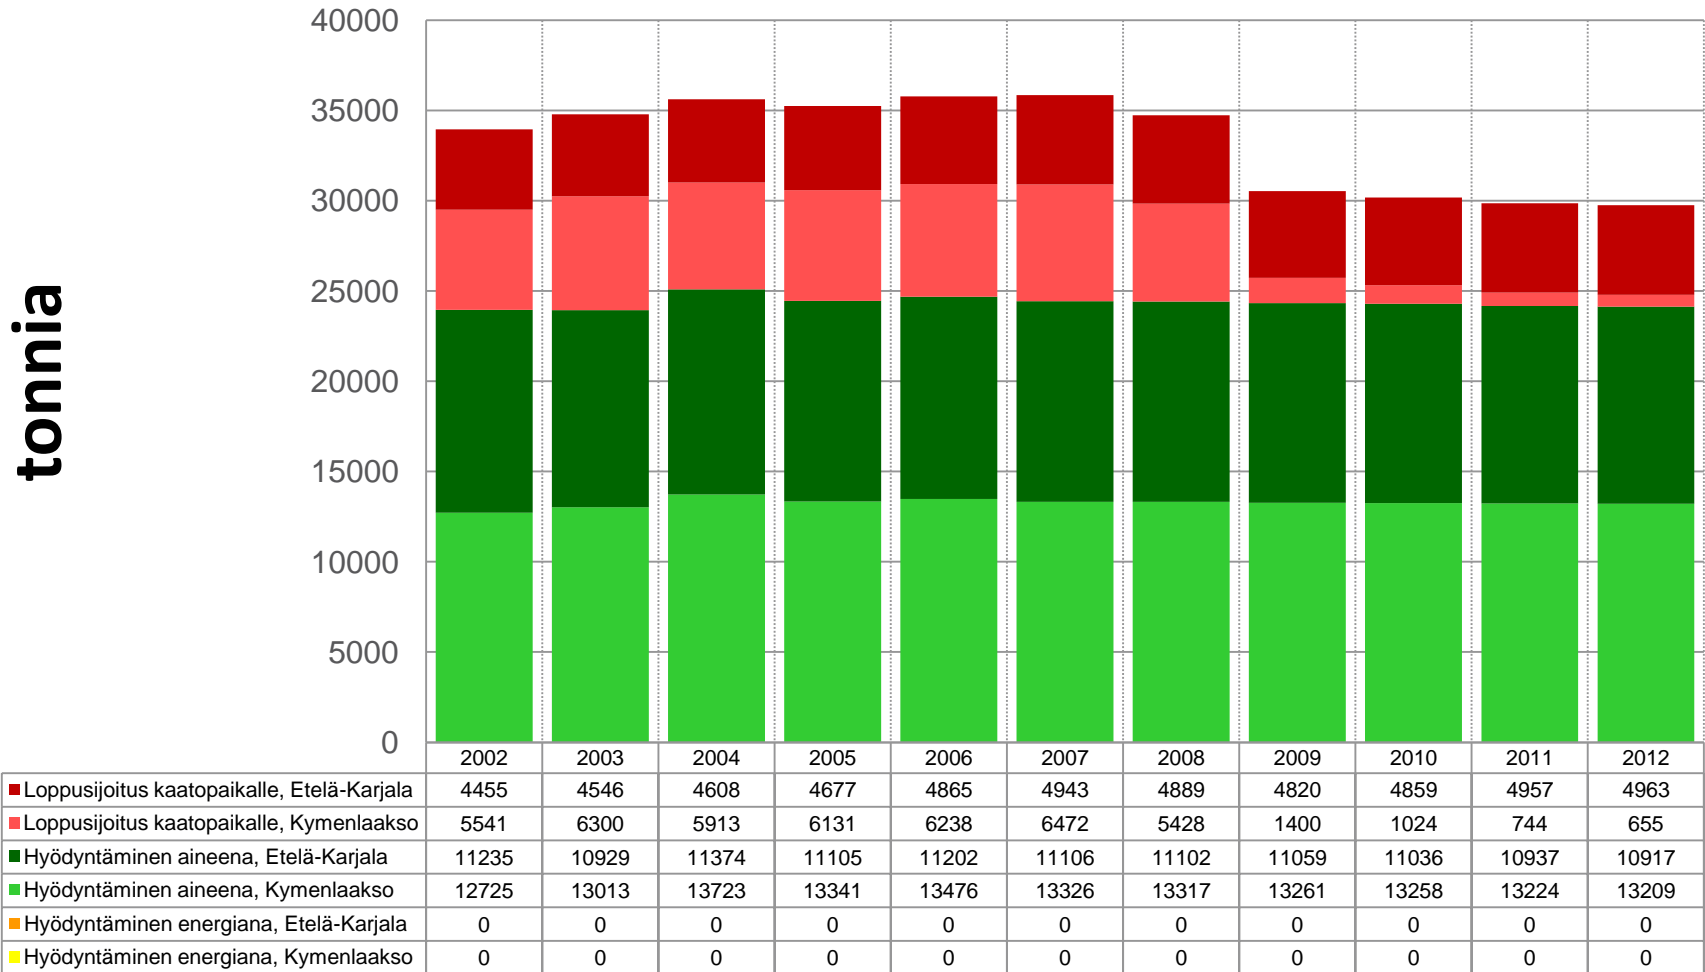

Katso myös:

[KYMENLAAKSON JÄTETASEKAAVIO](#)
[ETELÄ-KARJALAN JÄTETASEKAAVIO](#)
[KAAKKOIS-SUOMEN JÄTETASEET TAULUKKONA](#)

J4. Paperi ja pahvi

HUOM! Kaatopaikalle loppusijoitetun paperi-/pahvijätteen määrissä mukana läjitetyn sekajätteen laskennallinen paperi-/pahvijäteosuus!