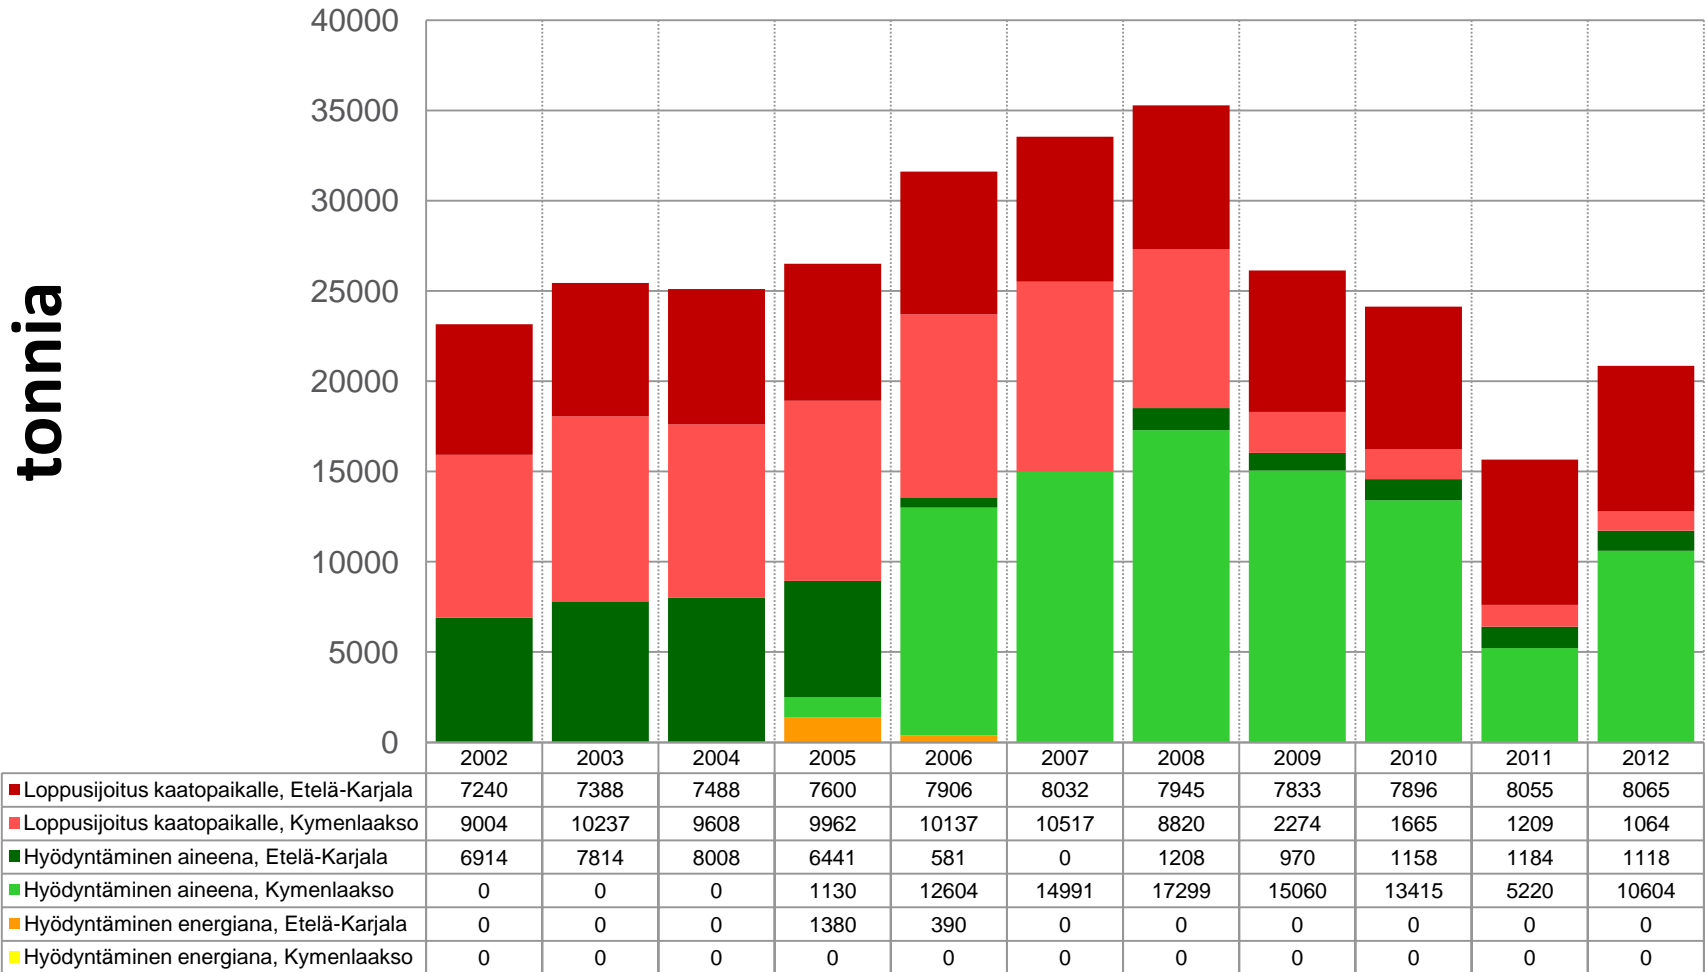

Katso myös:

[KYMENLAAKSON JÄTETASEKAAVIO](#)
[ETELÄ-KARJALAN JÄTETASEKAAVIO](#)
[KAAKKOIS-SUOMEN JÄTETASEET TAULUKKONA](#)

J2. Biojäte

HUOM! Kaatopaikalle loppusijoitetun biojätteen määrissä mukana läjitetyn sekajätteen laskennallinen biojäteosuus!